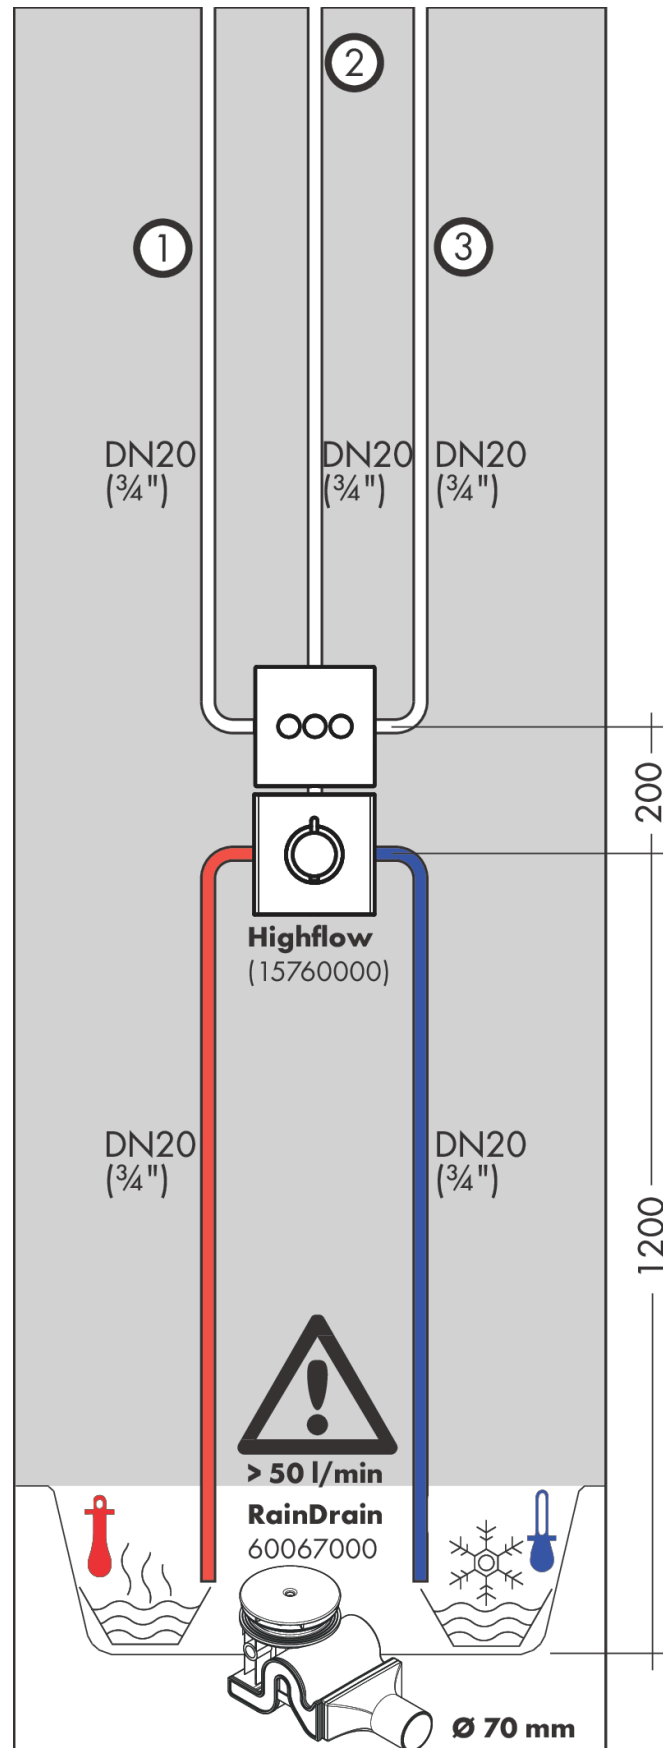

#### Характеристики

- 3 потребителя
- возможно одновременное включение нескольких потребителей
- максимальный расход воды при 3 бар: 30 л/мин
- расход воды через верхний вывод: 26 л/мин
- напор слева и справа: 29 л/мин
- расход воды при одновременном использовании всех потребителей: 44 л/мин
- клапан Select
- вид соединения: скрытая часть
- С вентилем поставляются кнопки: Waterfall, Rain большой, Mono

### Чертеж

### График расхода воды

**ShowerSelect Glass**

Модуль ShowerSelect с 3 запорными клапанами, стеклянный

Поверхности : белый / хром Артикулный номер: 15736400

Пример монтажа

**ShowerSelect Glass**

**Модуль ShowerSelect с 3 запорными клапанами, стеклянный**

Год выпуска: &gt;07/15

Позиция	Описание	Артикульный номер	PC	PU
1	escutcheon 155 / 155 mm	92624400	-	1
2	symbol Mono	92576450	-	1
3	symbol head shower Rain large	92571450	-	1
4	symbol Flood jet	92574450	-	1
5	holder for escutcheon	98793000	-	1
6	set of fixing screws	96454000	-	1
7	Select-adapter	92219000	-	1
8	nut and flange	92696000	-	1
9	nut	98368000	-	1
10	shut off unit	95758000	-	1
11	set of screws	96525000	-	1
12	O-ring 16x2	98133000	-	1
13	noise reduction	94073000	-	1
14	extension 25 mm	13595000	-	1
15	set of fixing screws	97747000	-	1
16	extension 22 mm	13604000	-	1
17	extension 10 mm for iBox universal with shut-off unit	92332000	-	1
18	compensation set 1°	95521000	-	1
19	flushing unit complete	15956000	-	1
20	fit-up aid	92540000	-	1
a	concealed item	01800180	-	1
b	symbol ON/OFF	92579450	-	1
c	symbol head shower Rain small	92572450	-	1
d	symbol handshower	92573450	-	1
e	symbol Whirl	92575450	-	1
f	symbol body shower	92578450	-	1
g	symbol tub	92577450	-	1