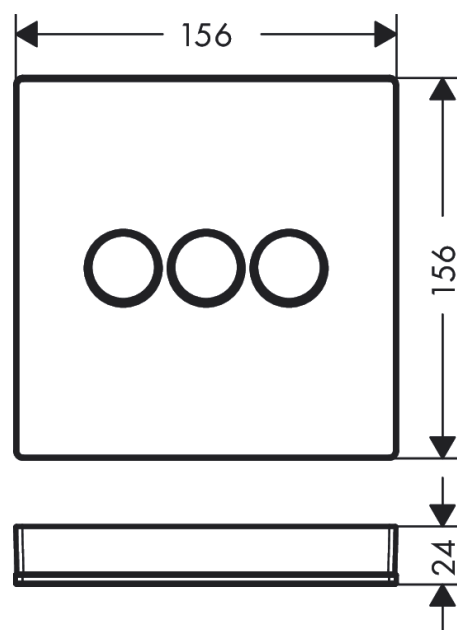

ShowerSelect Glass

Модуль ShowerSelect с 3 запорными клапанами, стеклянный

Поверхности : белый / хром   Артикульный номер: 15736400

Описание

Характеристики

- 3 потребителя
- возможно одновременное включение нескольких потребителей
- максимальный расход воды при 3 бар: 30 л/мин
- расход воды через верхний вывод: 26 л/мин
- напор слева и справа: 29 л/мин
- расход воды при одновременном использовании всех потребителей: 44 л/мин
- клапан Select
- вид соединения: скрытая часть
- С вентилем поставляются кнопки: Waterfall, Rain большой, Mono

Технология

Награды за дизайн

Продукт

Чертеж

График расхода воды