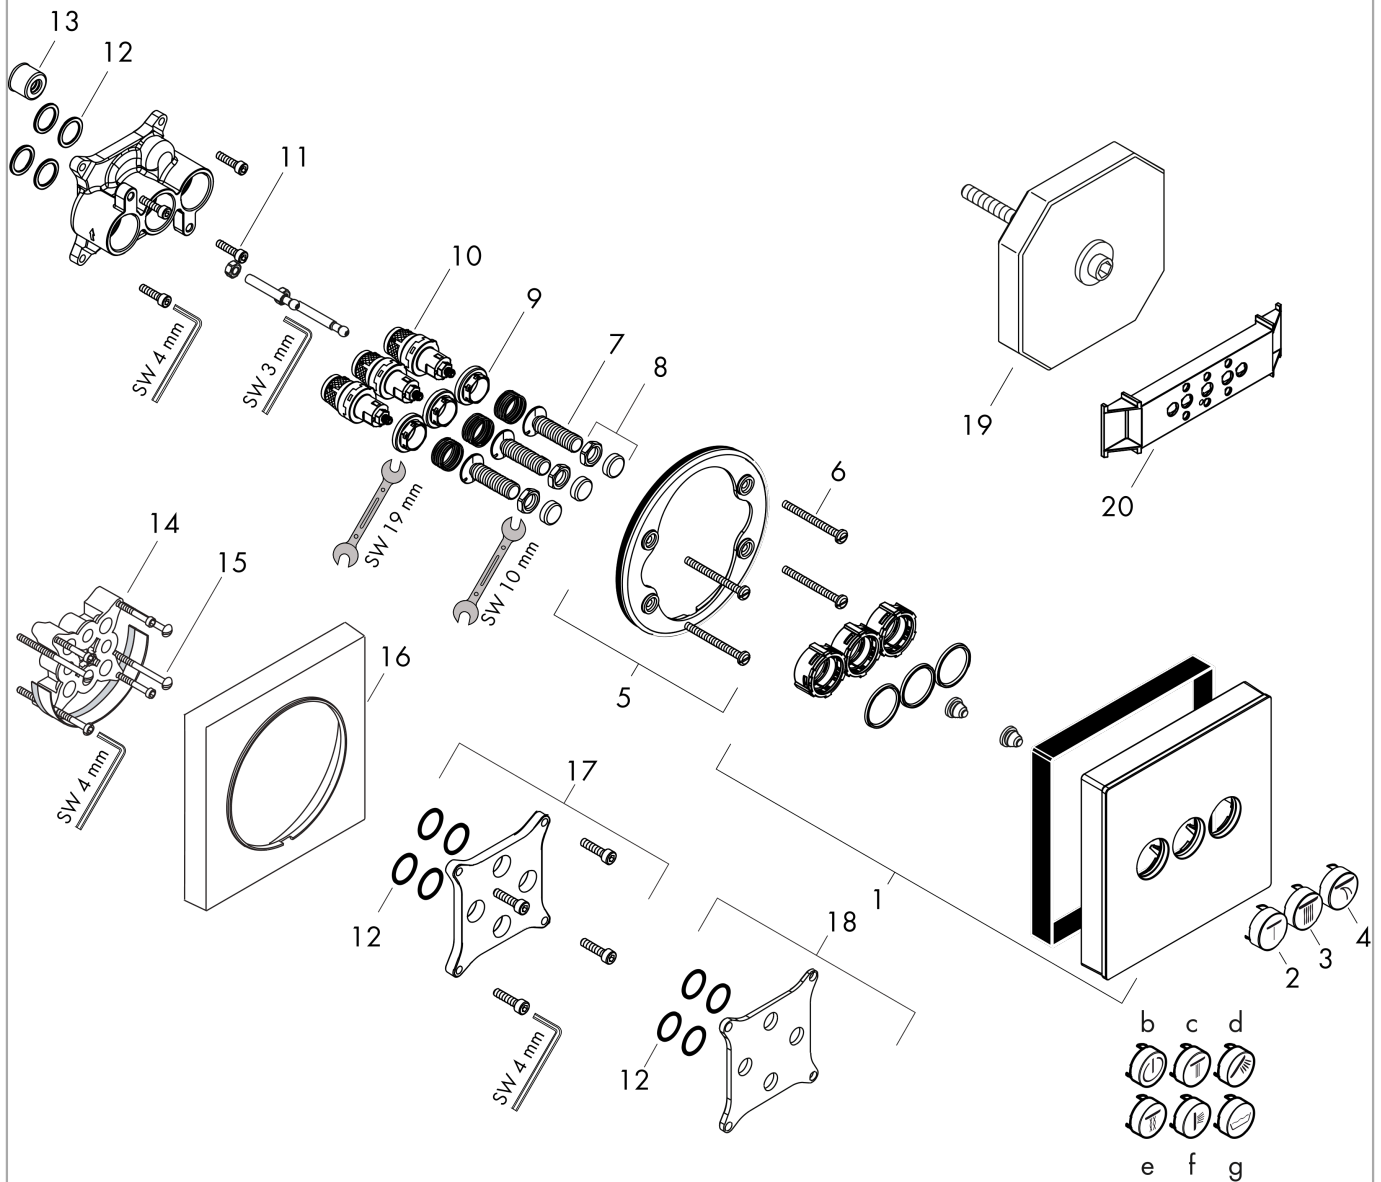

ShowerSelect Glass

Модуль ShowerSelect с 3 запорными клапанами, стеклянный

Поверхности : **белый / хром** Артикульный номер: **15736400**

Покомпонентное изображение

Год выпуска: >07/15

ShowerSelect Glass

Модуль ShowerSelect с 3 запорными клапанами, стеклянный

Поверхности : **белый / хром** Артикульный номер: **15736400**

Перечень запасных частей

Год выпуска: >07/15

Позиция	Описание	Артикульный номер	PC	PU
1	escutcheon 155 / 155 mm	92624400	-	1
2	symbol Mono	92576450	-	1
3	symbol head shower Rain large	92571450	-	1
4	symbol Flood jet	92574450	-	1
5	holder for escutcheon	98793000	-	1
6	set of fixing screws	96454000	-	1
7	Select-adapter	92219000	-	1
8	nut and flange	92696000	-	1
9	nut	98368000	-	1
10	shut off unit	95758000	-	1
11	set of screws	96525000	-	1
12	O-ring 16x2	98133000	-	1
13	noise reduction	94073000	-	1
14	extension 25 mm	13595000	-	1
15	set of fixing screws	97747000	-	1
16	extension 22 mm	13604000	-	1
17	extension 10 mm for iBox universal with shut-off unit	92332000	-	1
18	compensation set 1°	95521000	-	1
19	flushing unit complete	15956000	-	1
20	fit-up aid	92540000	-	1
a	concealed item	01800180	-	1
b	symbol ON/OFF	92579450	-	1
c	symbol head shower Rain small	92572450	-	1
d	symbol handshower	92573450	-	1
e	symbol Whirl	92575450	-	1
f	symbol body shower	92578450	-	1
g	symbol tub	92577450	-	1