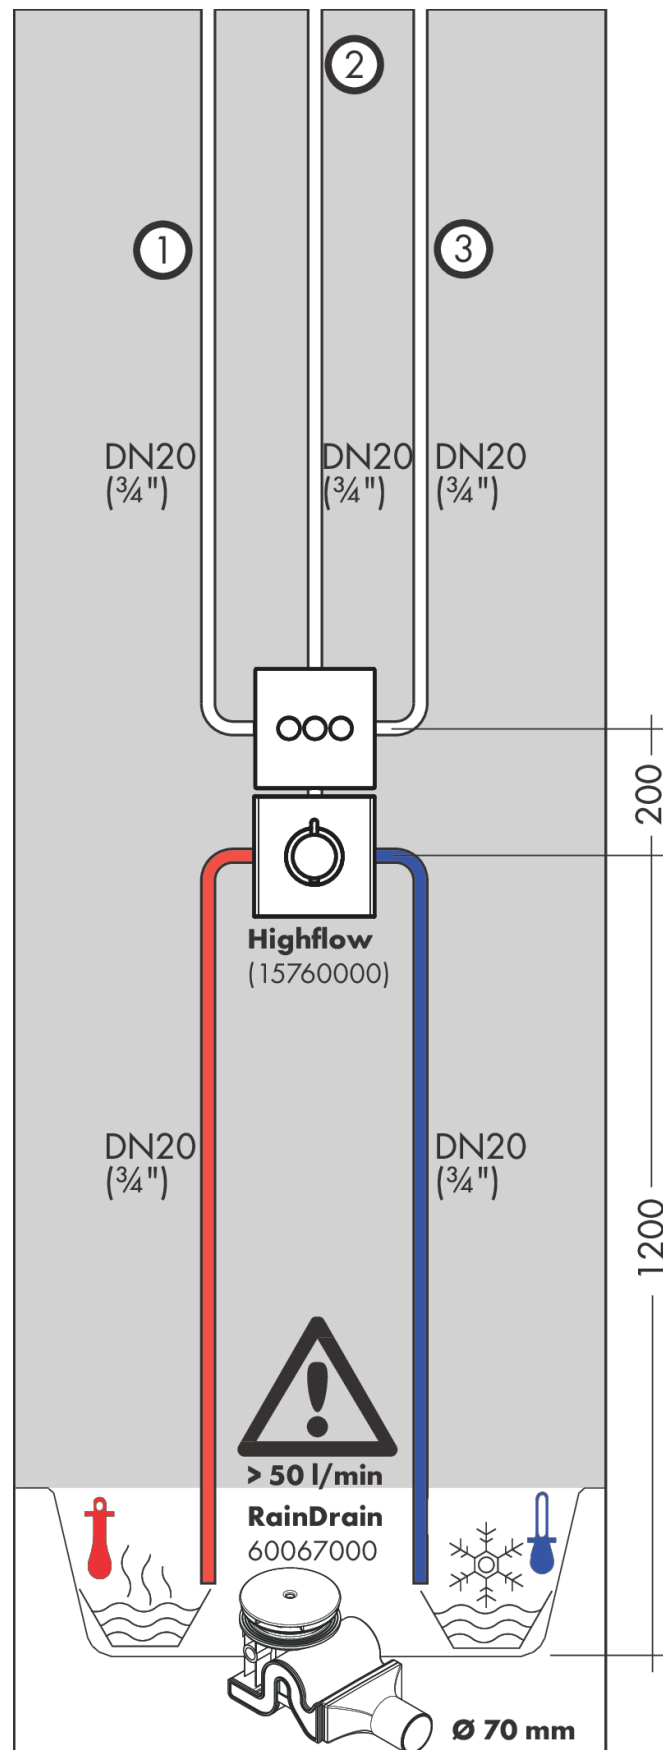

ShowerSelect S

Запорный вентиль ShowerSelect S, для 3 потребителей, СМ

Поверхности : **хром**   Артикульный номер: **15745000**

Пример монтажа