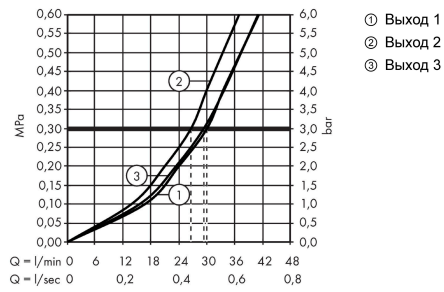

ShowerSelect S**Запорный вентиль ShowerSelect S, для 3 потребителей, СМ**Поверхности : **хром** Артикульный номер: **15745000****Описание****Характеристики**

- 3 потребителя
- возможно одновременное включение нескольких потребителей
- максимальный расход воды при 3 бар: 30 л/мин
- расход воды через верхний вывод: 26 л/мин
- напор слева и справа: 29 л/мин
- расход воды при одновременном использовании всех потребителей: 44 л/мин
- клапан Select
- вид соединения: скрытая часть
- мин. рабочее давление: 1 бар
- макс. рабочее давление: 10 бар
- С вентилем поставляются кнопки: Rain большой, Whirl, Waterfall

Технология**Продукт****Чертеж**

ShowerSelect S**Запорный вентиль ShowerSelect S, для 3 потребителей, СМ**Поверхности : **хром** Артикульный номер: **15745000****График расхода воды**

ShowerSelect S

Запорный вентиль ShowerSelect S, для 3 потребителей, СМ