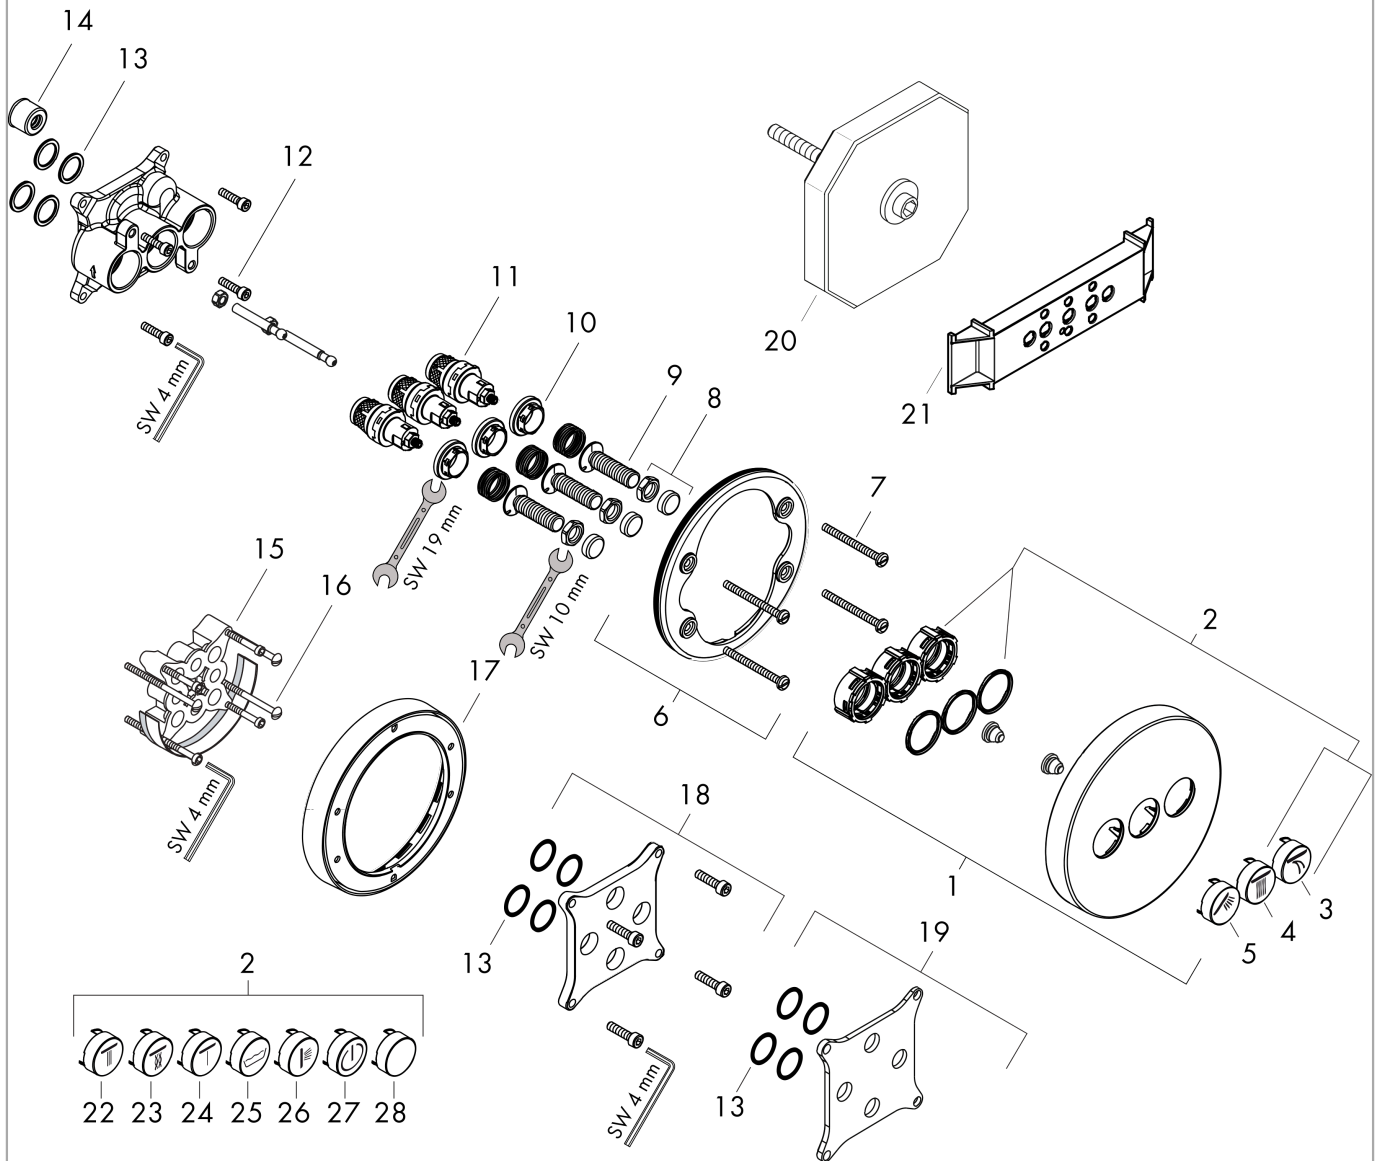

ShowerSelect S**Запорный вентиль ShowerSelect S, для 3 потребителей, СМ**Поверхности : **хром** Артикульный номер: **15745000****Описание****Характеристики**

- 3 потребителя
- возможно одновременное включение нескольких потребителей
- максимальный расход воды при 3 бар: 30 л/мин
- расход воды через верхний вывод: 26 л/мин
- напор слева и справа: 29 л/мин
- расход воды при одновременном использовании всех потребителей: 44 л/мин
- клапан Select
- вид соединения: скрытая часть
- мин. рабочее давление: 1 бар
- макс. рабочее давление: 10 бар
- С вентилем поставляются кнопки: Rain большой, Whirl, Waterfall

Год выпуска: **>05/18**

ShowerSelect S

Запорный вентиль ShowerSelect S, для 3 потребителей, CM

Поверхности : хром Артикульный номер: 15745000

Перечень запасных частей

Год выпуска: >05/18

Позиция	Описание	Артикульный номер	PC	PU
1	escutcheon Ø 150 mm	92324000	-	1
2	set of symbols	92218000	-	1
3	symbol Flood jet	93574880	-	1
4	symbol head shower Rain large	93571880	-	1
5	symbol handshower	93573880	-	1
6	holder for escutcheon	98793000	-	1
7	set of fixing screws	96454000	-	1
8	nut and flange	92696000	-	1
9	Select-adapter	92219000	-	1
10	nut	98368000	-	1
11	shut off unit	95758000	-	1
12	set of screws	96525000	-	1
13	O-ring 16x2	98133000	-	1
14	noise reduction	94073000	-	1
15	extension 25 mm	13595000	-	1
16	set of fixing screws	97747000	-	1
17	extension 22 mm (Ø 150 mm)	13597000	-	1
18	extension 10 mm for iBox universal with shut-off unit	92332000	-	1
19	compensation set 1°	95521000	-	1
20	flushing unit complete	15956000	-	1
21	fit-up aid	92540000	-	1
22	symbol head shower Rain small	93572880	-	1
23	symbol Whirl	93575880	-	1
24	symbol Mono	93576880	-	1
25	symbol tub	93577880	-	1
26	symbol body shower	93578880	-	1
27	symbol ON/OFF	93579880	-	1
28	pushbutton	93955880	-	1
a	concealed item	01800180	-	1
b	shut off unit (special)	92361000	-	1
c	Grease	90920000	-	1