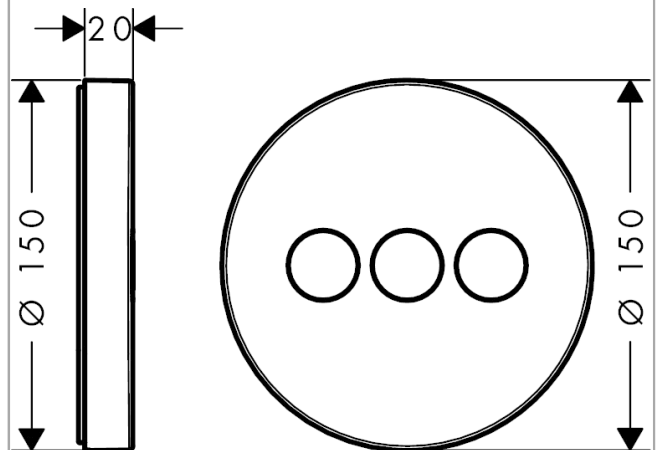

ShowerSelect S

Запорный вентиль ShowerSelect S, для 3 потребителей, СМ

Поверхности : **хром**   Артикульный номер: **15745000**

Описание

Характеристики

- 3 потребителя
- возможно одновременное включение нескольких потребителей
- максимальный расход воды при 3 бар: 30 л/мин
- расход воды через верхний вывод: 26 л/мин
- напор слева и справа: 29 л/мин
- расход воды при одновременном использовании всех потребителей: 44 л/мин
- клапан Select
- вид соединения: скрытая часть
- мин. рабочее давление: 1 бар
- макс. рабочее давление: 10 бар
- С вентилем поставляются кнопки: Rain большой, Whirl, Waterfall

Технология

Продукт

Чертеж