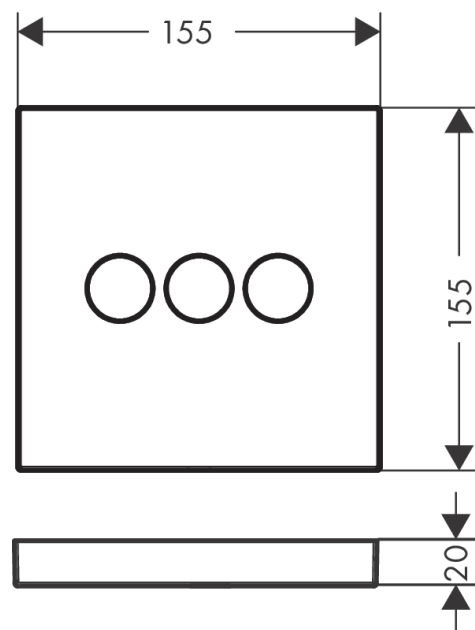

ShowerSelect

Вентиль, скрытого монтажа, для 3 потребителей

Поверхности : хром Артикульный номер: 15764000

Описание

Характеристики

- 3 потребителя
- возможно одновременное включение нескольких потребителей
- максимальный расход воды при 3 бар: 30 л/мин
- расход воды через верхний вывод: 26 л/мин
- напор слева и справа: 29 л/мин
- расход воды при одновременном использовании всех потребителей: 44 л/мин
- клапан Select
- вид соединения: скрытая часть
- Термостат поставляется с кнопками ручной душ, Rain large, Waterfall

Технология

Продукт

Чертеж

График расхода воды

ShowerSelect

Вентиль, скрытого монтажа, для 3 потребителей

Поверхности : **хром** Артикульный номер: **15764000**

Пример монтажа

Год выпуска: >05/18

Позиция	Описание	Артикульный номер	PC	PU
1	set of symbols	92218000	-	1
2	escutcheon 155 / 155 mm	92227000	-	1
3	holder for escutcheon	98793000	-	1
4	set of fixing screws	96454000	-	1
5	nut and flange	92696000	-	1
6	Select-adapter	92219000	-	1
7	nut	98368000	-	1
8	shut off unit	95758000	-	1
9	set of screws	96525000	-	1
10	O-ring 16x2	98133000	-	1
11	noise reduction	94073000	-	1
12	extension 25 mm	13595000	-	1
13	set of fixing screws	97747000	-	1
14	extension 22 mm	13593000	-	1
15	extension 10 mm for iBox universal with shut-off unit	92332000	-	1
16	compensation set 1°	95521000	-	1
17	flushing unit complete	15956000	-	1
18	fit-up aid	92540000	-	1
19	symbol head shower Rain large	93571880	-	1
20	symbol head shower Rain small	93572880	-	1
21	symbol handshower	93573880	-	1
22	symbol Flood jet	93574880	-	1
23	symbol Whirl	93575880	-	1
24	symbol Mono	93576880	-	1
25	symbol tub	93577880	-	1
26	symbol body shower	93578880	-	1
27	symbol ON/OFF	93579880	-	1
28	pushbutton	93955880	-	1
a	concealed item	01800180	-	1
b	shut off unit (special)	92361000	-	1
c	Grease	90920000	-	1