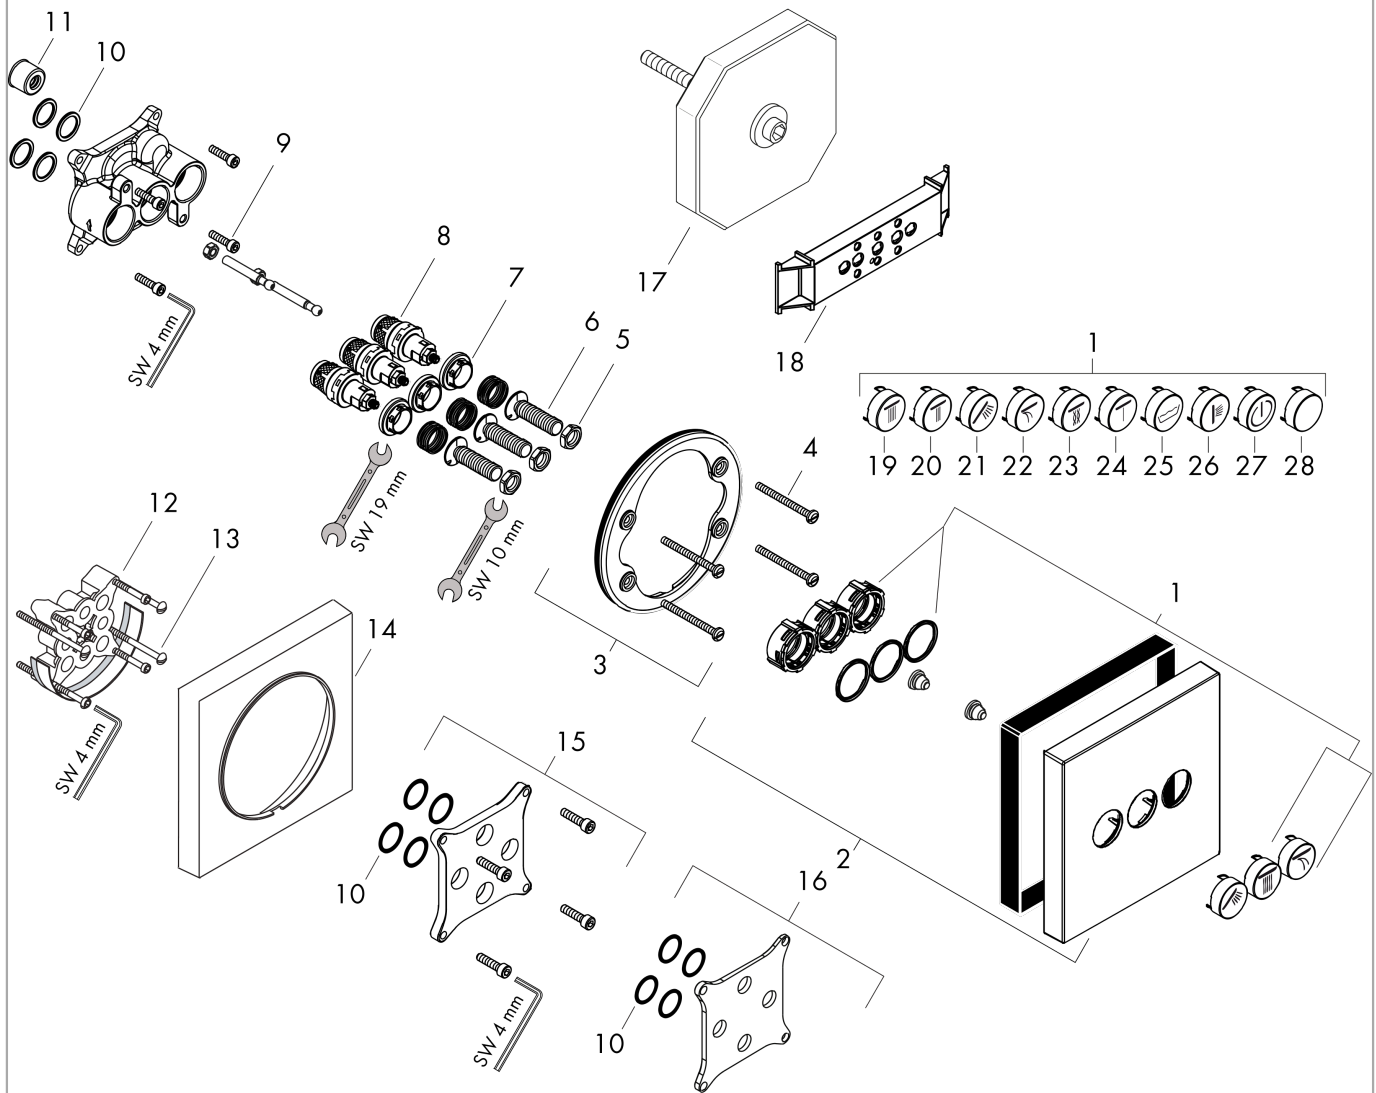

ShowerSelect

Вентиль, скрытого монтажа, для 3 потребителей

Поверхности : хром Артикульный номер: 15764000

Описание

Характеристики

- 3 потребителя
- возможно одновременное включение нескольких потребителей
- максимальный расход воды при 3 бар: 30 л/мин
- расход воды через верхний вывод: 26 л/мин
- напор слева и справа: 29 л/мин
- расход воды при одновременном использовании всех потребителей: 44 л/мин
- клапан Select
- вид соединения: скрытая часть
- Термостат поставляется с кнопками ручной душ, Rain large, Waterfall

ShowerSelect

Вентиль, скрытого монтажа, для 3 потребителей

Поверхности : **хром** Артикульный номер: **15764000**

Покомпонентное изображение

Год выпуска: >05/18

ShowerSelect**Вентиль, скрытого монтажа, для 3 потребителей**Поверхности : **хром** Артикульный номер: **15764000****Перечень запасных частей**

Год выпуска: >05/18

Позиция	Описание	Артикульный номер	PC	PU
1	set of symbols	92218000	-	1
2	escutcheon 155 / 155 mm	92227000	-	1
3	holder for escutcheon	98793000	-	1
4	set of fixing screws	96454000	-	1
5	nut and flange	92696000	-	1
6	Select-adapter	92219000	-	1
7	nut	98368000	-	1
8	shut off unit	95758000	-	1
9	set of screws	96525000	-	1
10	O-ring 16x2	98133000	-	1
11	noise reduction	94073000	-	1
12	extension 25 mm	13595000	-	1
13	set of fixing screws	97747000	-	1
14	extension 22 mm	13593000	-	1
15	extension 10 mm for iBox universal with shut-off unit	92332000	-	1
16	compensation set 1°	95521000	-	1
17	flushing unit complete	15956000	-	1
18	fit-up aid	92540000	-	1
19	symbol head shower Rain large	93571880	-	1
20	symbol head shower Rain small	93572880	-	1
21	symbol handshower	93573880	-	1
22	symbol Flood jet	93574880	-	1
23	symbol Whirl	93575880	-	1
24	symbol Mono	93576880	-	1
25	symbol tub	93577880	-	1
26	symbol body shower	93578880	-	1
27	symbol ON/OFF	93579880	-	1
28	pushbutton	93955880	-	1
a	concealed item	01800180	-	1
b	shut off unit (special)	92361000	-	1
c	Grease	90920000	-	1