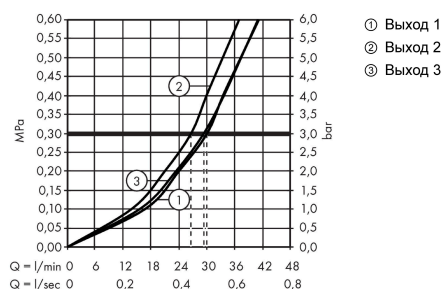

График расхода воды