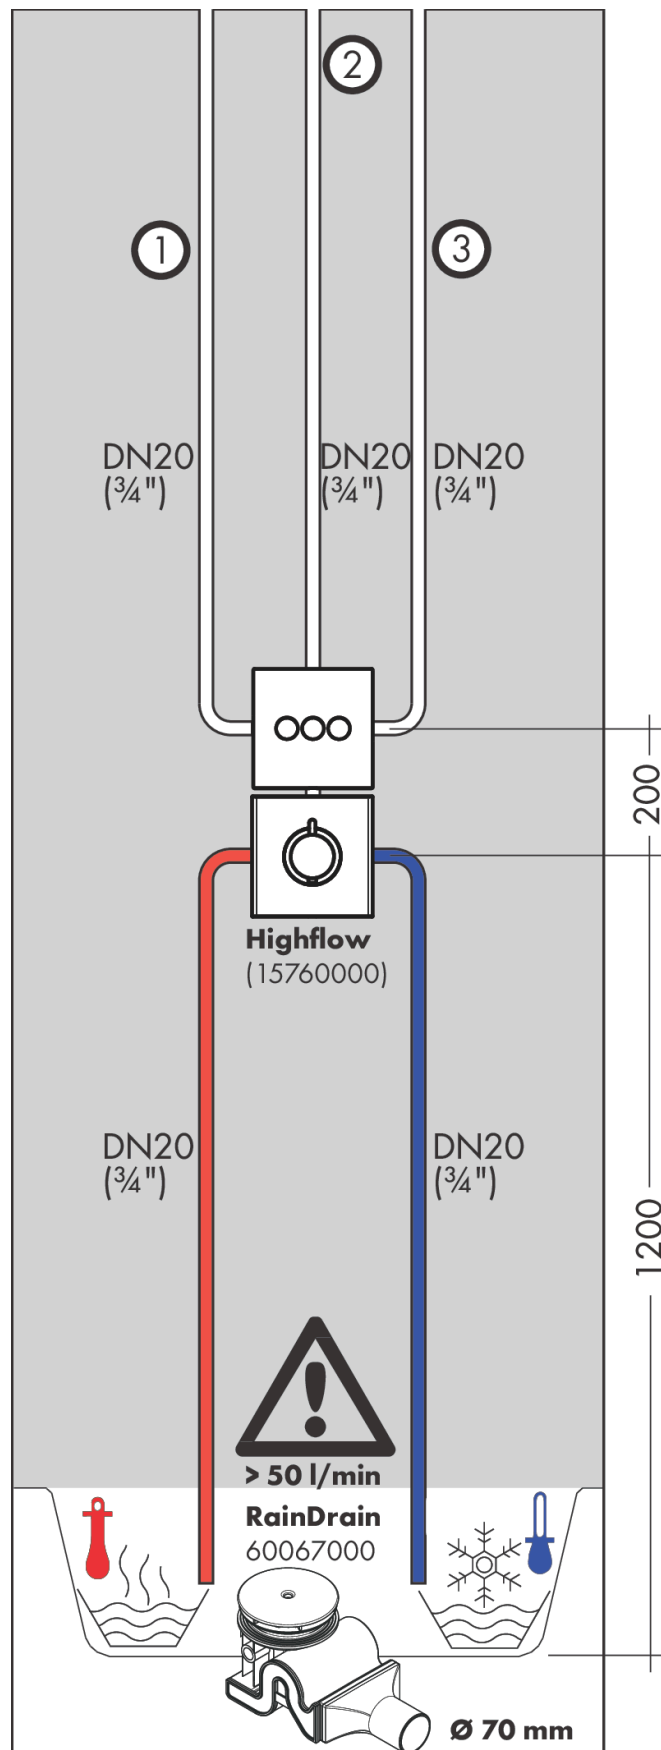

ShowerSelect

Вентиль, скрытого монтажа, для 3 потребителей

Поверхности : хром Артикульный номер: 15764000

Описание

Характеристики

- 3 потребителя
- возможно одновременное включение нескольких потребителей
- максимальный расход воды при 3 бар: 30 л/мин
- расход воды через верхний вывод: 26 л/мин
- напор слева и справа: 29 л/мин
- расход воды при одновременном использовании всех потребителей: 44 л/мин
- клапан Select
- вид соединения: скрытая часть
- Термостат поставляется с кнопками ручной душ, Rain large, Waterfall

Технология

Продукт

Чертеж

График расхода воды

ShowerSelect

Вентиль, скрытого монтажа, для 3 потребителей

Поверхности : **хром** Артикульный номер: **15764000**

Пример монтажа

Год выпуска: >05/18

Позиция	Описание	Артикульный номер	PC	PU
1	set of symbols	92218000	-	1
2	escutcheon 155 / 155 mm	92227000	-	1
3	holder for escutcheon	98793000	-	1
4	set of fixing screws	96454000	-	1
5	nut and flange	92696000	-	1
6	Select-adapter	92219000	-	1
7	nut	98368000	-	1
8	shut off unit	95758000	-	1
9	set of screws	96525000	-	1
10	O-ring 16x2	98133000	-	1
11	noise reduction	94073000	-	1
12	extension 25 mm	13595000	-	1
13	set of fixing screws	97747000	-	1
14	extension 22 mm	13593000	-	1
15	extension 10 mm for iBox universal with shut-off unit	92332000	-	1
16	compensation set 1°	95521000	-	1
17	flushing unit complete	15956000	-	1
18	fit-up aid	92540000	-	1
19	symbol head shower Rain large	93571880	-	1
20	symbol head shower Rain small	93572880	-	1
21	symbol handshower	93573880	-	1
22	symbol Flood jet	93574880	-	1
23	symbol Whirl	93575880	-	1
24	symbol Mono	93576880	-	1
25	symbol tub	93577880	-	1
26	symbol body shower	93578880	-	1
27	symbol ON/OFF	93579880	-	1
28	pushbutton	93955880	-	1
a	concealed item	01800180	-	1
b	shut off unit (special)	92361000	-	1
c	Grease	90920000	-	1