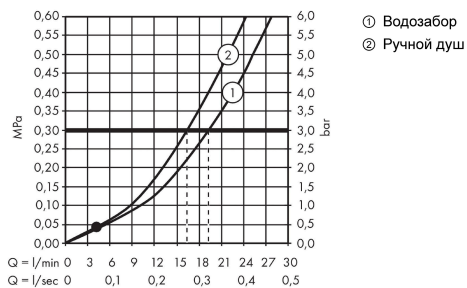

Технология

Продукт

Чертеж

График расхода воды

Излив на ванну 15,2 см с переключателем на душ
 Поверхности : хром Артикульный номер: 13423000

Покомпонентное изображение

Год выпуска: >05/20

Излив на ванну 15,2 см с переключателем на душ
 Поверхности : **хром** Артикульный номер: **13423000**