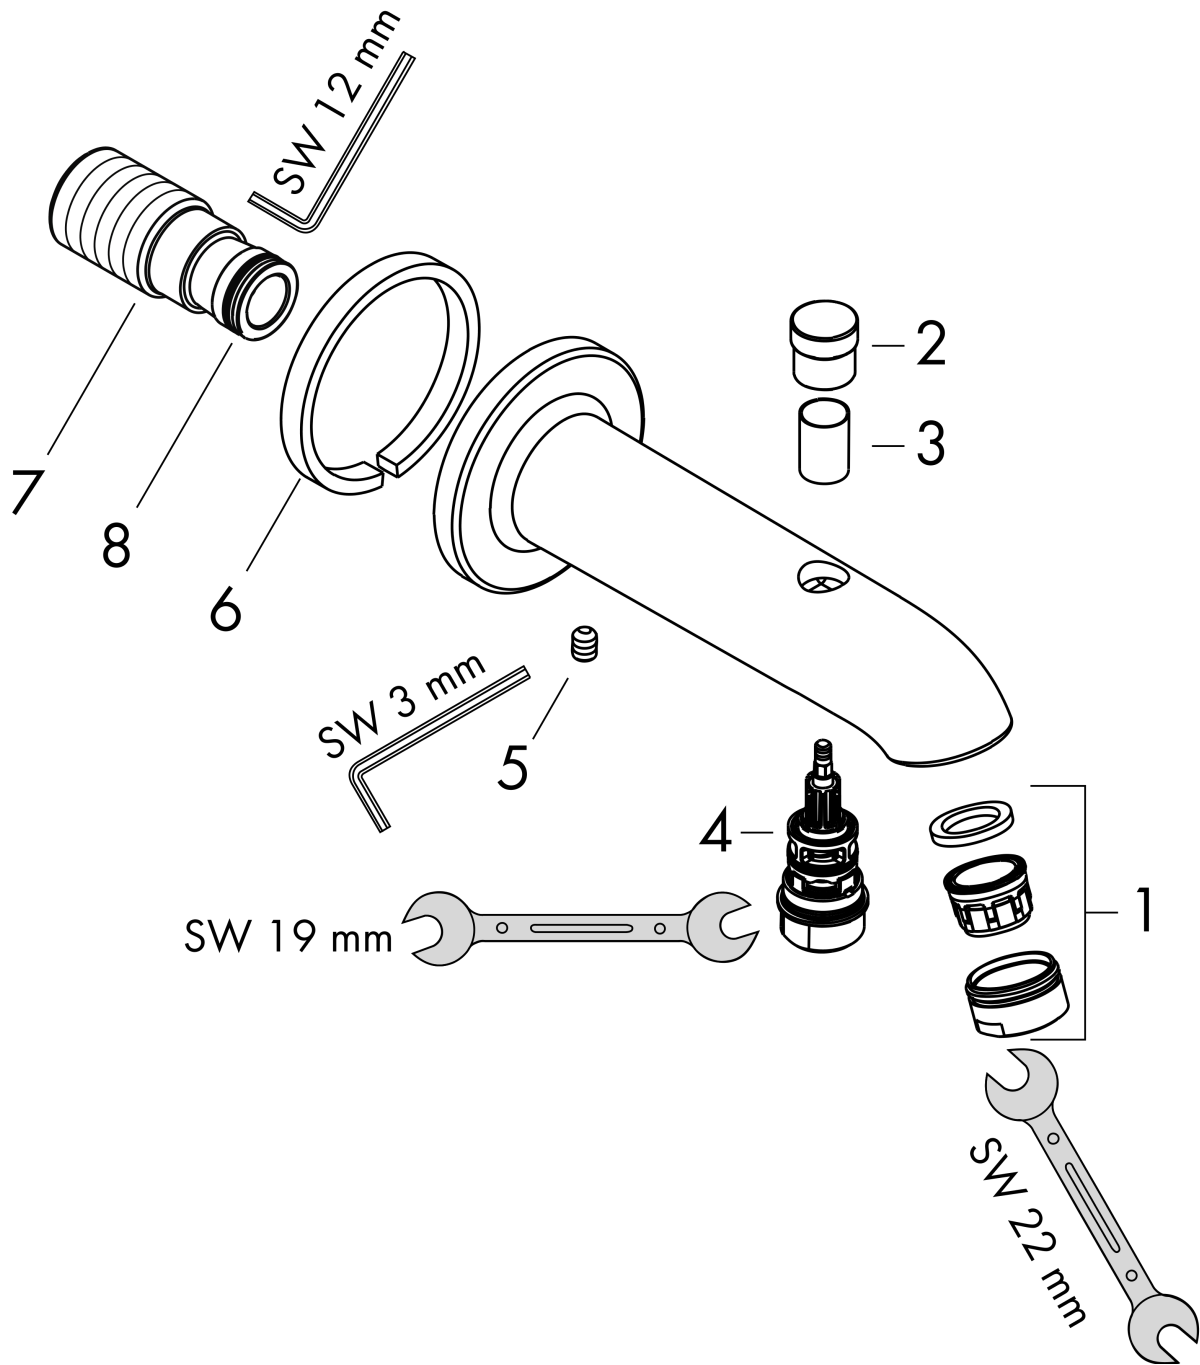

Излив на ванну 15,2 см с переключателем на душ

Поверхности : **хром** Артикульный номер: **13423000**

Описание

Характеристики

- вид соединения: G ½
- с переключателем вакуумного типа
- с розеткой
- со встроенной защитной комбинацией EN 1717
- выступ 152 мм
- настенный монтаж
- расход воды: 25 л/мин
- клапан обратного тока

Технология

Продукт

Чертеж

График расхода воды

Излив на ванну 15,2 см с переключателем на душ
 Поверхности : хром Артикульный номер: 13423000

Покомпонентное изображение

Год выпуска: >05/20

Излив на ванну 15,2 см с переключателем на душ
 Поверхности : **хром** Артикульный номер: **13423000**

Перечень запасных частей

Год выпуска: >05/20

Позиция	Описание	Артикульный номер	PC	PU
1	aerator M24x1 (25 l/min)	13914000	-	1
2	diverter knob	97981000	-	1
3	sleeve	97979000	-	1
4	selector	97978000	-	1
5	hollow set screw M6x8	97810000	-	1
6	seal	97530000	-	1
7	connecting thread G½	95739000	-	1
8	O-ring 16x2,5	98134000	-	1
a	diverter fixing device	97211000	-	1