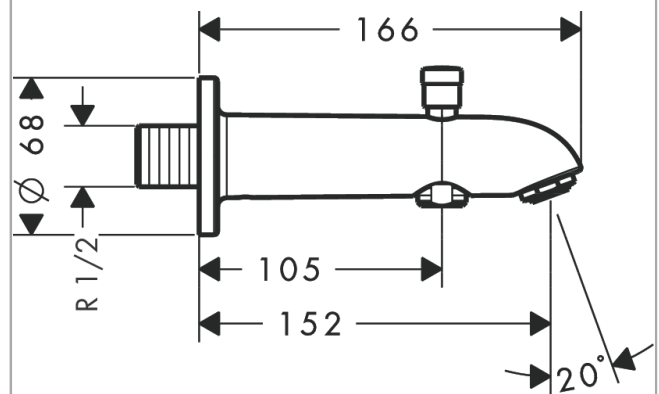

Излив на ванну 15,2 см с переключателем на душ

Поверхности : **хром** Артикульный номер: **13423000**

Описание

Характеристики

- вид соединения: G ½
- с переключателем вакуумного типа
- с розеткой
- со встроенной защитной комбинацией EN 1717
- выступ 152 мм
- настенный монтаж
- расход воды: 25 л/мин
- клапан обратного тока

Технология

Продукт

Чертеж

График расхода воды

Излив на ванну 15,2 см с переключателем на душ
 Поверхности : хром Артикульный номер: 13423000

Покомпонентное изображение

Год выпуска: >05/20

Излив на ванну 15,2 см с переключателем на душ
 Поверхности : **хром** Артикульный номер: **13423000**

Перечень запасных частей

Год выпуска: >05/20

Позиция	Описание	Артикульный номер	PC	PU
1	aerator M24x1 (25 l/min)	13914000	-	1
2	diverter knob	97981000	-	1
3	sleeve	97979000	-	1
4	selector	97978000	-	1
5	hollow set screw M6x8	97810000	-	1
6	seal	97530000	-	1
7	connecting thread G½	95739000	-	1
8	O-ring 16x2,5	98134000	-	1
a	diverter fixing device	97211000	-	1