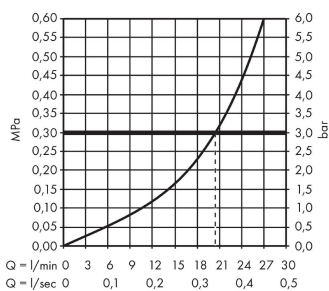

Metris S

Излив на ванну

Поверхности : **хром** Артикульный номер: **14420000**

Описание

Характеристики

- вид соединения: G 3/4
- выступ 161 мм
- настенный монтаж
- максимальный расход воды при 3 бар: 21 л/мин
- расход воды: 21 л/мин
- тип струи: обычная струя

Технология

Продукт

Чертеж

График расхода воды

Расход измерен практически с помощью соответствующей арматуры (термостат/смеситель/скрытый клапан).

Metris S

Излив на ванну

Поверхности : **хром** Артикульный номер: **14420000**