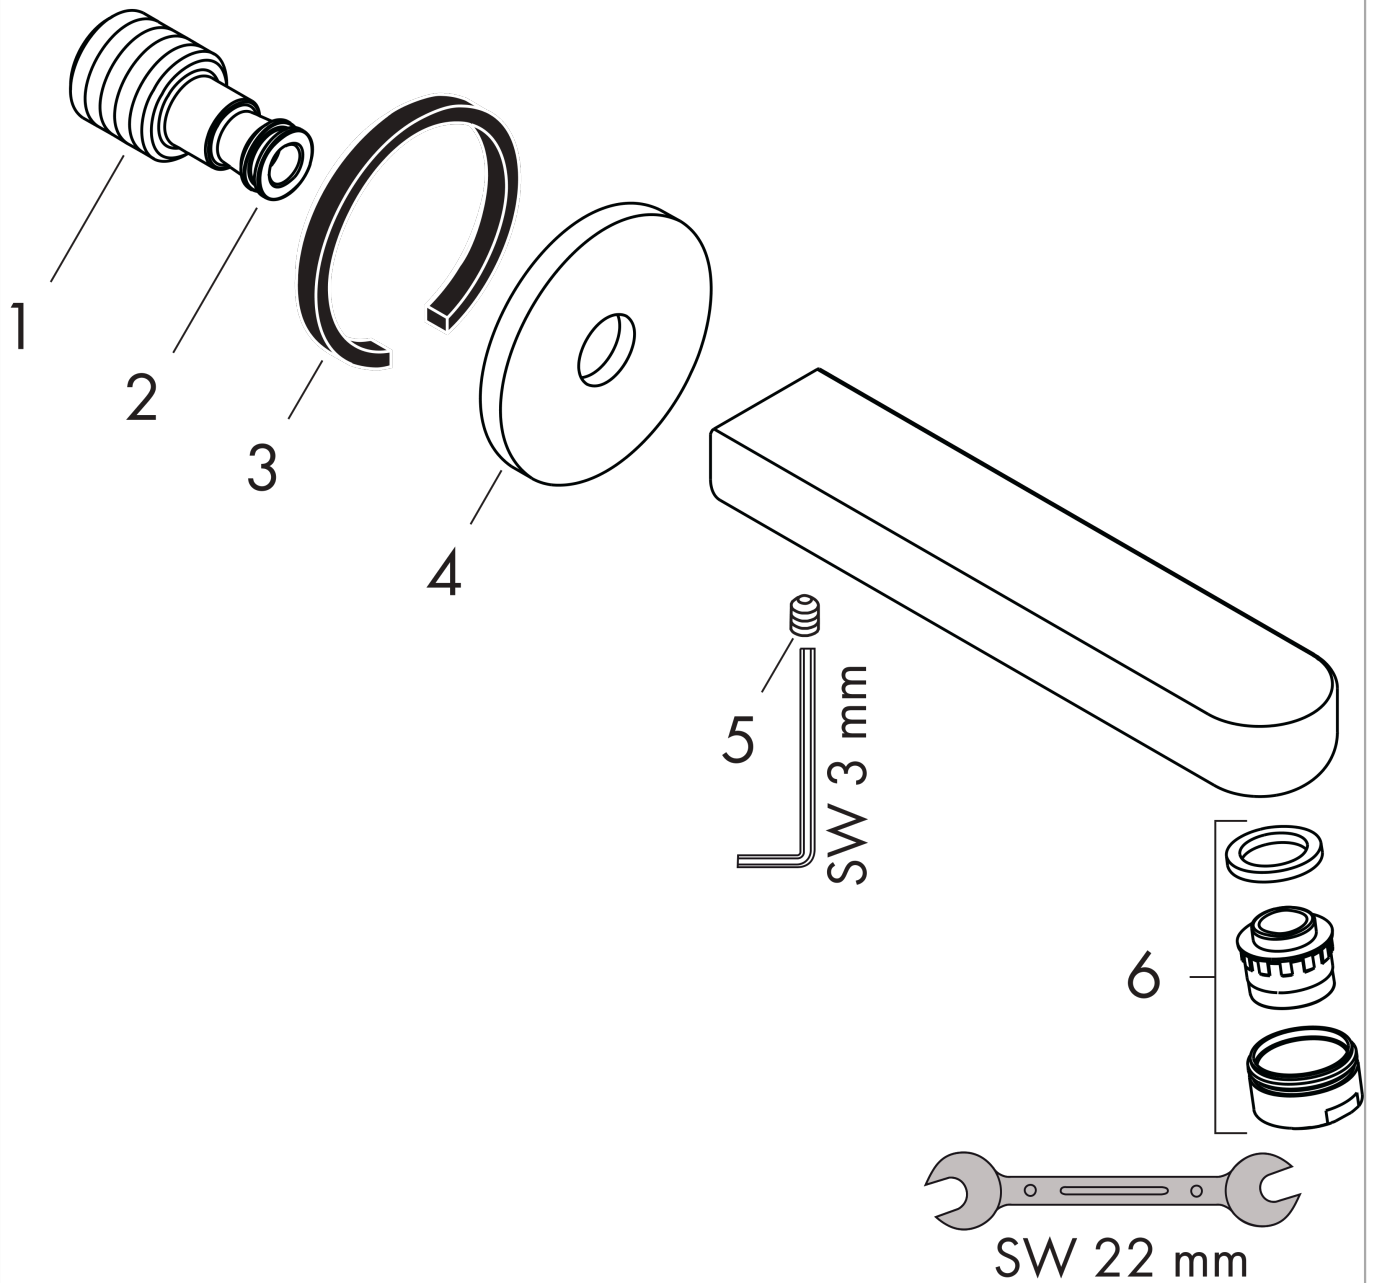

Metris S

Излив на ванну

Поверхности : **хром** Артикульный номер: **14420000**

Описание

Характеристики

- вид соединения: G 3/4
- выступ 161 мм
- настенный монтаж
- максимальный расход воды при 3 бар: 21 л/мин
- расход воды: 21 л/мин
- тип струи: обычная струя

Технология

Продукт

Чертеж

График расхода воды

Расход измерен практически с помощью соответствующей арматуры (термостат/смеситель/скрытый клапан).

Metris S

Излив на ванну

Поверхности : **хром** Артикульный номер: **14420000**

Покомпонентное изображение

Год выпуска: >08/15

Metris S

Излив на ванну

Поверхности : **хром** Артикульный номер: **14420000**

Перечень запасных частей

Год выпуска: >08/15

Позиция	Описание	Артикульный номер	PC	PU
1	connecting thread G $\frac{3}{4}$	92504000	-	1
2	O-ring 13x2	98128000	-	1
3	seal	97530000	-	1
4	escutcheon	95872000	-	1
5	hollow set screw M6x6	97660000	-	1
6	aerator M24x1 (25 l/min)	13914000	-	1