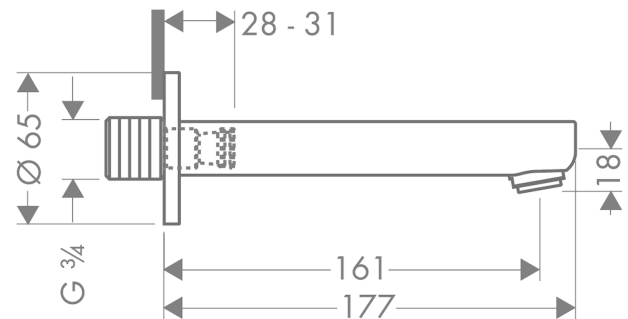

Metris S

Излив на ванну

Поверхности : **хром** Артикульный номер: **14420000**

Описание

Характеристики

- вид соединения: G 3/4
- выступ 161 мм
- настенный монтаж
- максимальный расход воды при 3 бар: 21 л/мин
- расход воды: 21 л/мин
- тип струи: обычная струя

Технология

Продукт

Чертеж

График расхода воды

Расход измерен практически с помощью соответствующей арматуры (термостат/смеситель/скрытый клапан).

Metris S

Излив на ванну

Поверхности : **хром** Артикульный номер: **14420000**

Покомпонентное изображение

Год выпуска: >08/15

Metris S

Излив на ванну

Поверхности : **хром** Артикульный номер: **14420000**

Перечень запасных частей

Год выпуска: >08/15

Позиция	Описание	Артикульный номер	PC	PU
1	connecting thread G $\frac{3}{4}$	92504000	-	1
2	O-ring 13x2	98128000	-	1
3	seal	97530000	-	1
4	escutcheon	95872000	-	1
5	hollow set screw M6x6	97660000	-	1
6	aerator M24x1 (25 l/min)	13914000	-	1