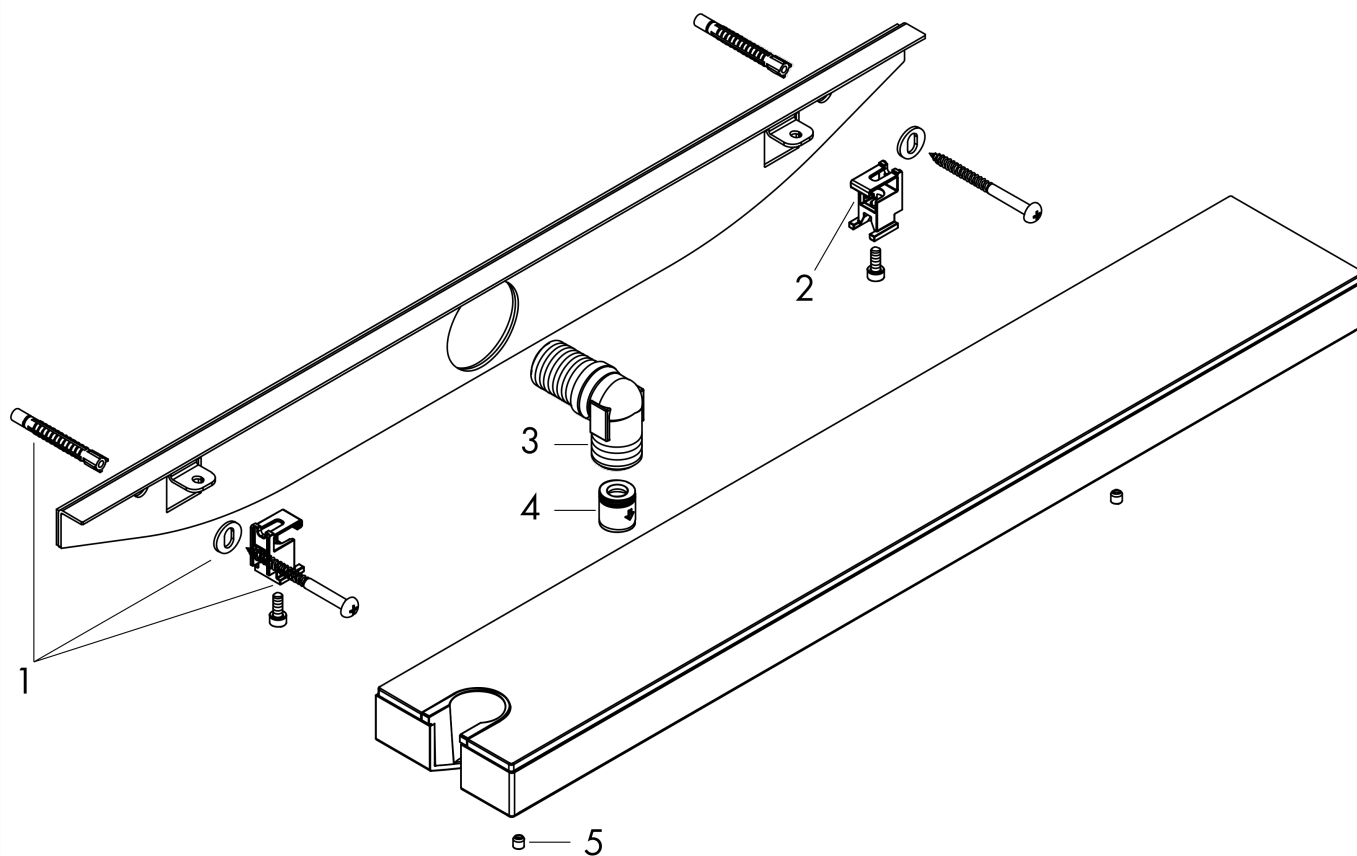

**Rainfinity**

**Настенный держатель Porter 500 с полкой левый**  
 : матовый белый Артикулный номер: **26843700**

**Описание****Характеристики**

- полка - 500 мм
- встроенная функция держателя
- внутренняя часть из металла
- защита от обратного тока воды
- вид соединения: 1/2"
- для душевых шлангов с конической гайкой с обеих сторон
- из безопасного стекла
- поверхность полочки: графит

**Награды за дизайн**

reddot award 2019  
best of the best

**Продукт****Чертеж**

**Rainfinity**

**Настенный держатель Porter 500 с полкой левый**  
 : матовый белый    Артикульный номер: **26843700**

Покомпонентное изображение

Год выпуска: >07/19

**Rainfinity**

**Настенный держатель Porter 500 с полкой левый**  
 : матовый белый    Артикульный номер: **26843700**

**Перечень запасных частей**

Год выпуска: >07/19

Позиция	Описание	Артикульный номер	PC	PU
1	mounting set	96179000	-	1
2	mounting set	93661000	-	1
3	hose connection angel	93662000	-	1
4	set of non return valves DW 15	94074000	-	1
5	screw cover	95181000	-	1