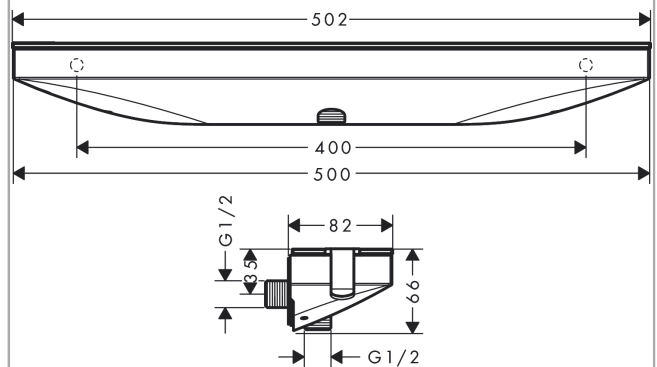

**Rainfinity**

**Настенный держатель Porter 500 с полкой левый**  
 : матовый белый Артикулный номер: **26843700**

**Описание****Характеристики**

- полка - 500 мм
- встроенная функция держателя
- внутренняя часть из металла
- защита от обратного тока воды
- вид соединения: 1/2"
- для душевых шлангов с конической гайкой с обеих сторон
- из безопасного стекла
- поверхность полочки: графит

**Награды за дизайн**

reddot award 2019  
best of the best

**Продукт****Чертеж**

**Rainfinity**

**Настенный держатель Porter 500 с полкой левый**  
 : матовый белый    Артикульный номер: **26843700**

Покомпонентное изображение

Год выпуска: >07/19

**Rainfinity**

**Настенный держатель Porter 500 с полкой левый**  
 : матовый белый    Артикульный номер: **26843700**

**Перечень запасных частей**

Год выпуска: >07/19

Позиция	Описание	Артикульный номер	PC	PU
1	mounting set	96179000	-	1
2	mounting set	93661000	-	1
3	hose connection angel	93662000	-	1
4	set of non return valves DW 15	94074000	-	1
5	screw cover	95181000	-	1