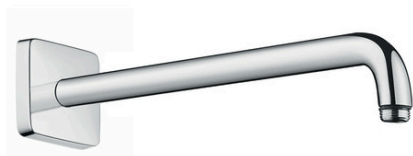

**Держатель верхнего душа E 38,9 см**Поверхности : **хром**    Артикульный номер: **27446000****Описание****Характеристики**

- длина: 389 мм
- вид монтажа: наружный монтаж
- материал: латунь
- исполнение: угол 90°
- соединительная резьба G 1/2

**Продукт****Чертеж**

**Держатель верхнего душа Е 38,9 см**  
 Поверхности : **хром**    Артикульный номер: **27446000**

Покомпонентное изображение

Год выпуска: >12/20

**Держатель верхнего душа E 38,9 см**Поверхности : **хром**    Артикульный номер: **27446000****Перечень запасных частей**