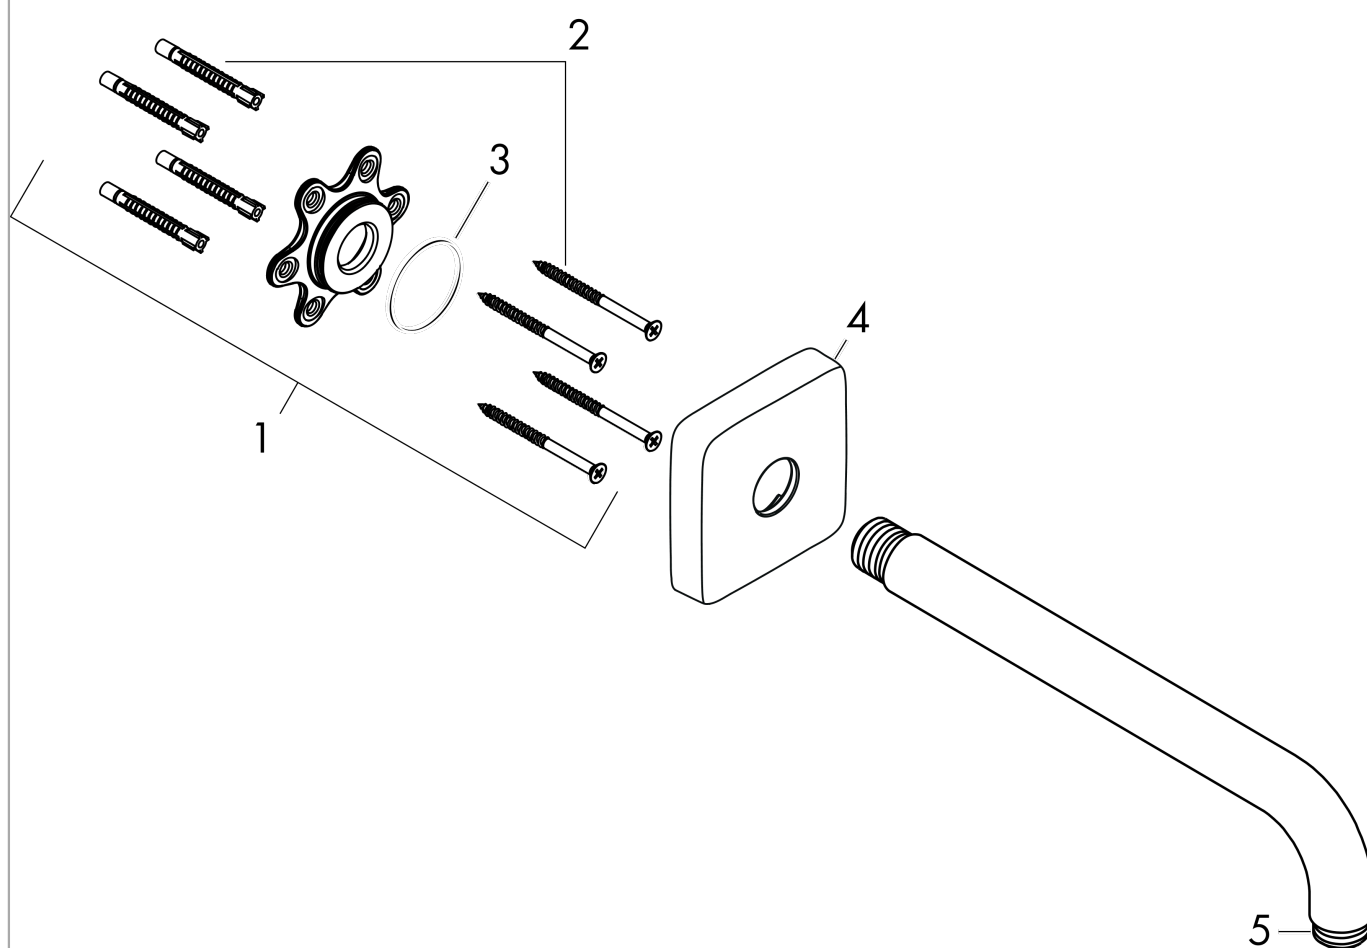

**Держатель верхнего душа E 38,9 см**Поверхности : **хром**    Артикульный номер: **27446000****Описание****Характеристики**

- длина: 389 мм
- вид монтажа: наружный монтаж
- материал: латунь
- исполнение: угол 90°
- соединительная резьба G 1/2

**Продукт****Чертеж**

**Держатель верхнего душа Е 38,9 см**  
 Поверхности : **хром**    Артикульный номер: **27446000**

Покомпонентное изображение

Год выпуска: >12/20

**Держатель верхнего душа E 38,9 см**Поверхности : **хром**    Артикульный номер: **27446000****Перечень запасных частей**

Год выпуска: &gt;12/20

Позиция	Описание	Артикульный номер	PC	PU
1	mounting kit	95208000	-	1
2	O-ring 34x2	98383000	-	1
3	mounting set	40916000	-	1
4	escutcheon	95515000	-	1
5	O-ring 16x2	98133000	-	1