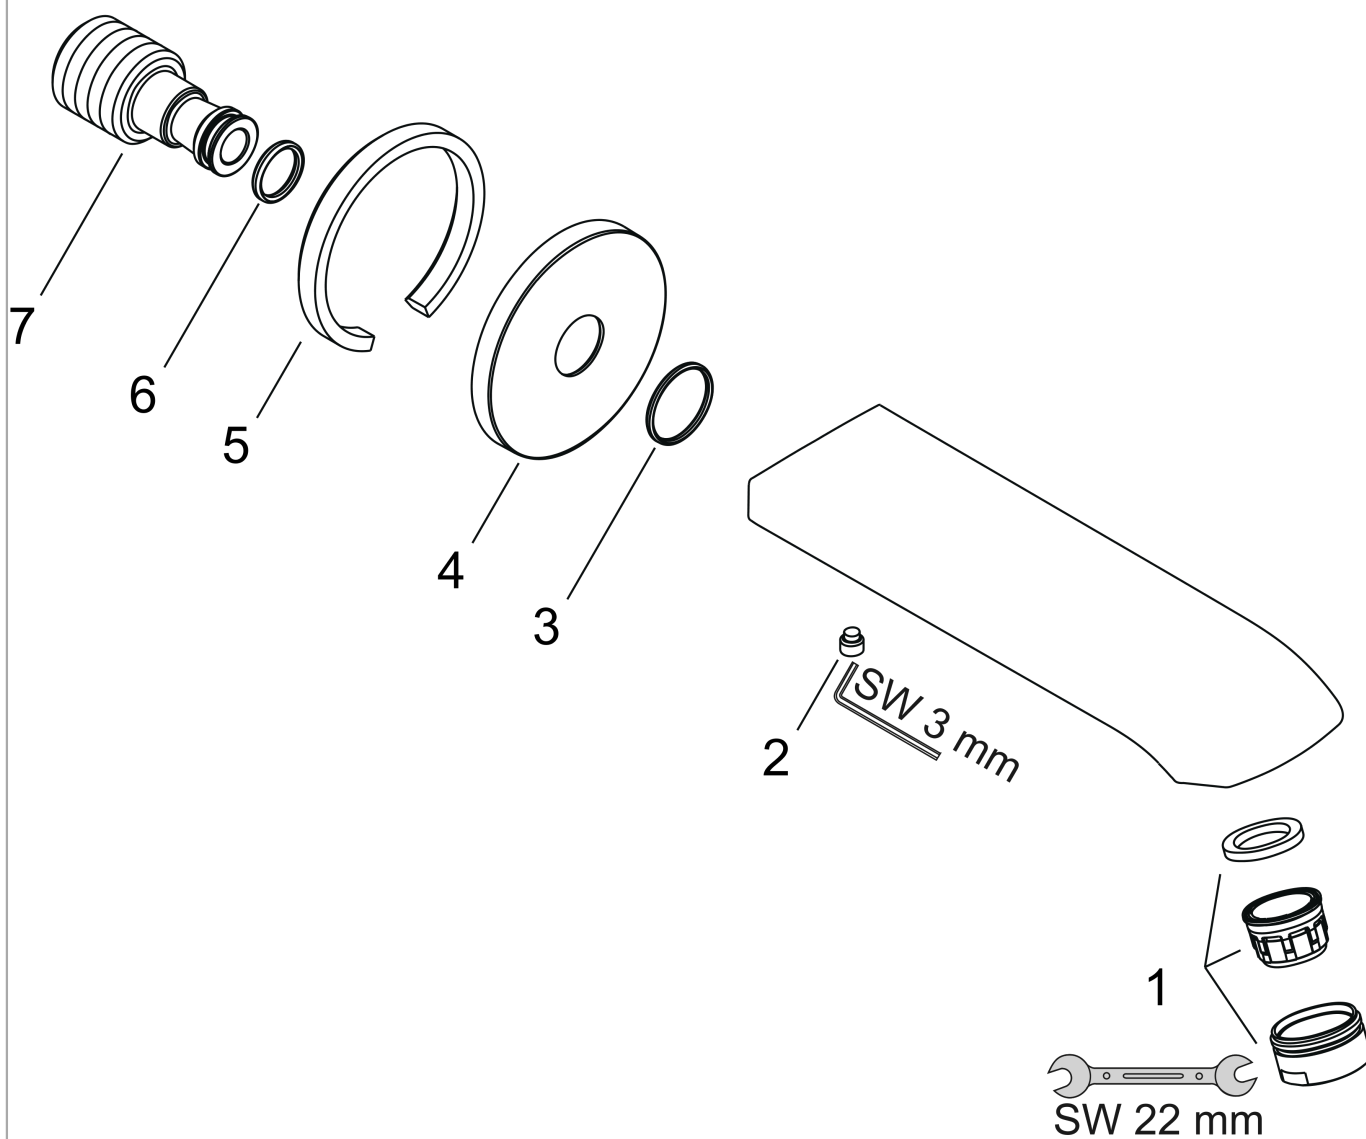

Metris

Излив на ванну

Поверхности : **хром** Артикульный номер: **31494000**

Описание

Характеристики

- выступ 165 мм
- настенный монтаж
- максимальный расход воды при 3 бар: 20 л/мин
- расход воды: 20 л/мин
- тип струи: обычная струя

Технология

Продукт

Чертеж

График расхода воды

Расход измерен практически с помощью соответствующей арматуры (термостат/смеситель/скрытый клапан).

Metris

Излив на ванну

Поверхности : **хром** Артикульный номер: **31494000**

Покомпонентное изображение

Год выпуска: >01/11

Metris

Излив на ванну

Поверхности : **хром** Артикульный номер: **31494000**

Перечень запасных частей

Год выпуска: >01/11

Позиция	Описание	Артикульный номер	PC	PU
1	aerator M24x1 (30 l/min)	96512000	-	1
2	hollow set screw M6x6	97660000	-	1
3	O-ring 20x1,5	98197000	-	1
4	escutcheon	95872000	-	1
5	seal	97530000	-	1
6	O-ring 13x2	98128000	-	1
7	connecting thread	97846000	-	1