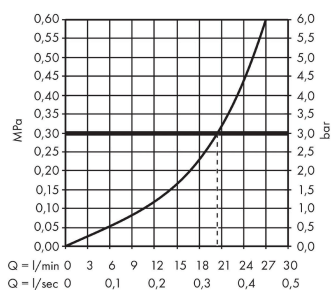

Metris

Излив на ванну

Поверхности : **хром** Артикульный номер: **31494000**

Описание

Характеристики

- выступ 165 мм
- настенный монтаж
- максимальный расход воды при 3 бар: 20 л/мин
- расход воды: 20 л/мин
- тип струи: обычная струя

Технология

Продукт

Чертеж

График расхода воды

Расход измерен практически с помощью соответствующей арматуры (термостат/смеситель/скрытый клапан).

Metris

Излив на ванну

Поверхности : **хром** Артикульный номер: **31494000**