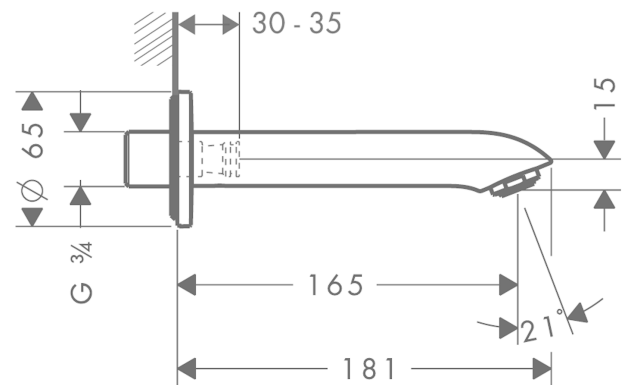

Metris

Излив на ванну

Поверхности : **хром** Артикульный номер: **31494000**

Описание

Характеристики

- выступ 165 мм
- настенный монтаж
- максимальный расход воды при 3 бар: 20 л/мин
- расход воды: 20 л/мин
- тип струи: обычная струя

Технология

Продукт

Чертеж

График расхода воды

Расход измерен практически с помощью соответствующей арматуры (термостат/смеситель/скрытый клапан).

Metris

Излив на ванну

Поверхности : **хром** Артикульный номер: **31494000**

Покомпонентное изображение

Год выпуска: >01/11

Metris

Излив на ванну

Поверхности : **хром** Артикульный номер: **31494000**

Перечень запасных частей

Год выпуска: >01/11

Позиция	Описание	Артикульный номер	PC	PU
1	aerator M24x1 (30 l/min)	96512000	-	1
2	hollow set screw M6x6	97660000	-	1
3	O-ring 20x1,5	98197000	-	1
4	escutcheon	95872000	-	1
5	seal	97530000	-	1
6	O-ring 13x2	98128000	-	1
7	connecting thread	97846000	-	1