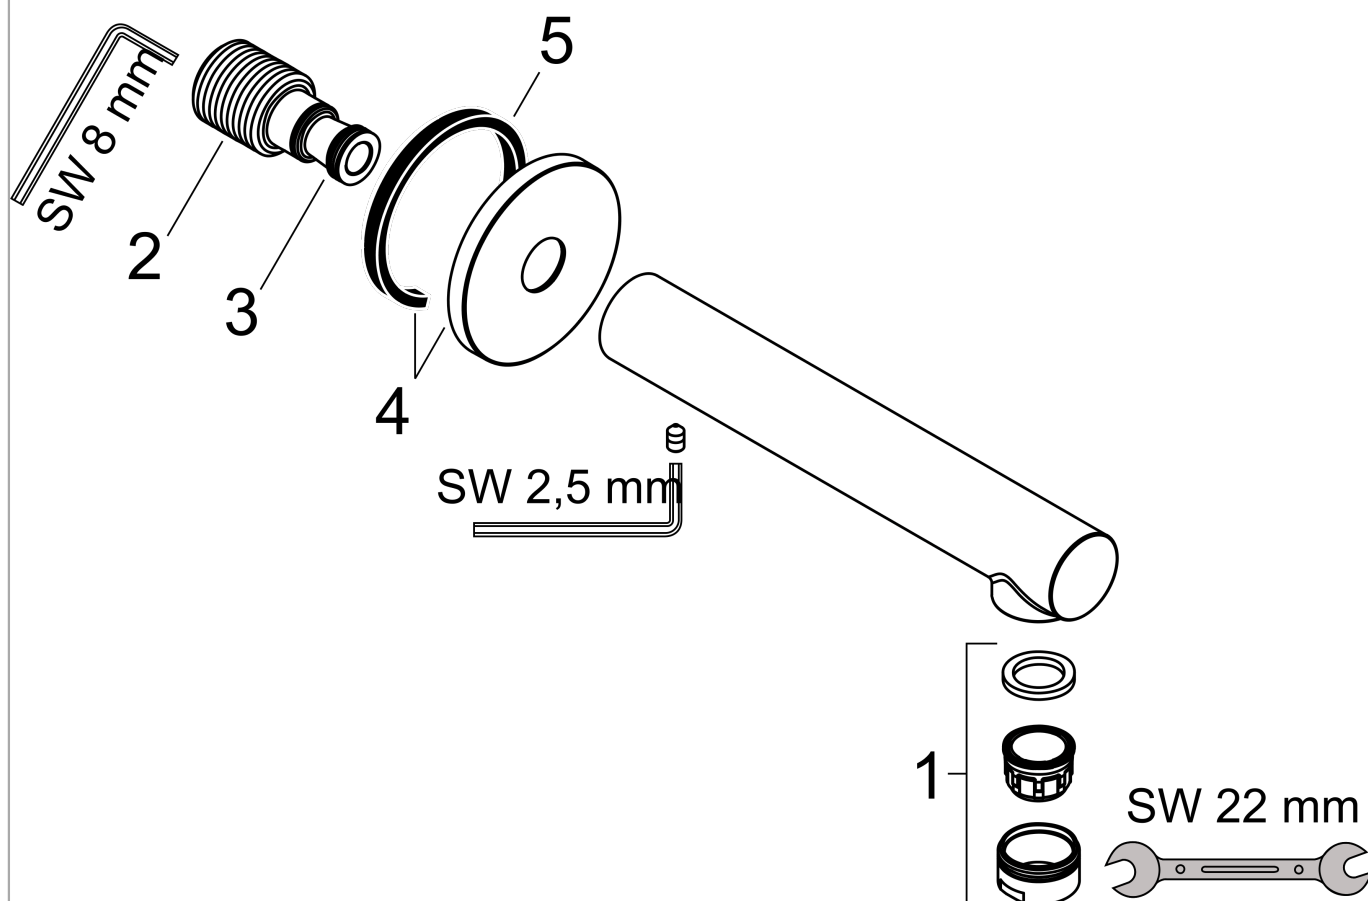

Talis S

Излив на ванну

Поверхности : **хром** Артикульный номер: **72410000**

Описание

Характеристики

- вид соединения: G 3/4
- с шумопоглотителем
- с розеткой
- выступ 175 мм
- настенный монтаж
- максимальный расход воды при 3 бар: 21,5 л/мин
- тип струи: обычная струя

Технология

Продукт

Чертеж

График расхода воды

Расход измерен практически с помощью соответствующей арматуры (термостат/смеситель/скрытый клапан).

Talis S

Излив на ванну

Поверхности : **хром** Артикульный номер: **72410000**

Покомпонентное изображение

Год выпуска: >10/15

Talis S

Излив на ванну

Поверхности : **хром** Артикульный номер: **72410000**

Перечень запасных частей

Год выпуска: >10/15

Позиция	Описание	Артикульный номер	PC	PU
1	aerator M24x1 (30 l/min)	96512000	-	1
2	connecting thread G¾	92504000	-	1
3	O-ring 13x2	98128000	-	1
4	escutcheon Ø 65 mm	92754000	-	1
5	seal	97530000	-	1