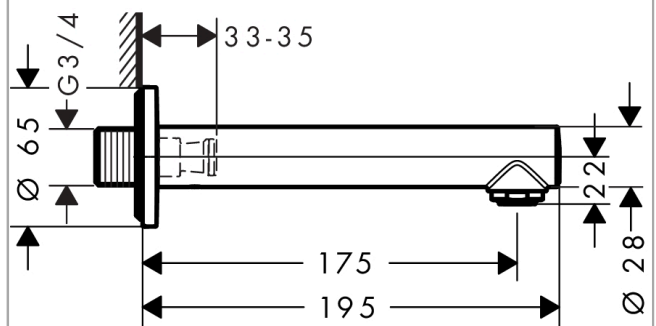

Talis S

Излив на ванну

Поверхности : **хром** Артикульный номер: **72410000**

Описание

Характеристики

- вид соединения: G 3/4
- с шумопоглотителем
- с розеткой
- выступ 175 мм
- настенный монтаж
- максимальный расход воды при 3 бар: 21,5 л/мин
- тип струи: обычная струя

Технология

Продукт

Чертеж

График расхода воды

Расход измерен практически с помощью соответствующей арматуры (термостат/смеситель/скрытый клапан).

Talis S

Излив на ванну

Поверхности : **хром** Артикульный номер: **72410000**

Покомпонентное изображение

Год выпуска: >10/15

Talis S

Излив на ванну

Поверхности : **хром** Артикульный номер: **72410000**

Перечень запасных частей

Год выпуска: >10/15

Позиция	Описание	Артикульный номер	PC	PU
1	aerator M24x1 (30 l/min)	96512000	-	1
2	connecting thread G¾	92504000	-	1
3	O-ring 13x2	98128000	-	1
4	escutcheon Ø 65 mm	92754000	-	1
5	seal	97530000	-	1