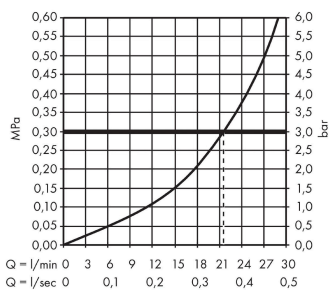

Talis S

Излив на ванну

Поверхности : **хром** Артикульный номер: **72410000**

Описание

Характеристики

- вид соединения: G 3/4
- с шумопоглотителем
- с розеткой
- выступ 175 мм
- настенный монтаж
- максимальный расход воды при 3 бар: 21,5 л/мин
- тип струи: обычная струя

Технология

Продукт

Чертеж

График расхода воды

Расход измерен практически с помощью соответствующей арматуры (термостат/смеситель/скрытый клапан).

Talis S

Излив на ванну

Поверхности : **хром** Артикульный номер: **72410000**

Покомпонентное изображение

Год выпуска: >10/15

Talis S

Излив на ванну

Поверхности : **хром** Артикульный номер: **72410000**

Перечень запасных частей

Год выпуска: >10/15

Позиция	Описание	Артикульный номер	PC	PU
1	aerator M24x1 (30 l/min)	96512000	-	1
2	connecting thread G¾	92504000	-	1
3	O-ring 13x2	98128000	-	1
4	escutcheon Ø 65 mm	92754000	-	1
5	seal	97530000	-	1