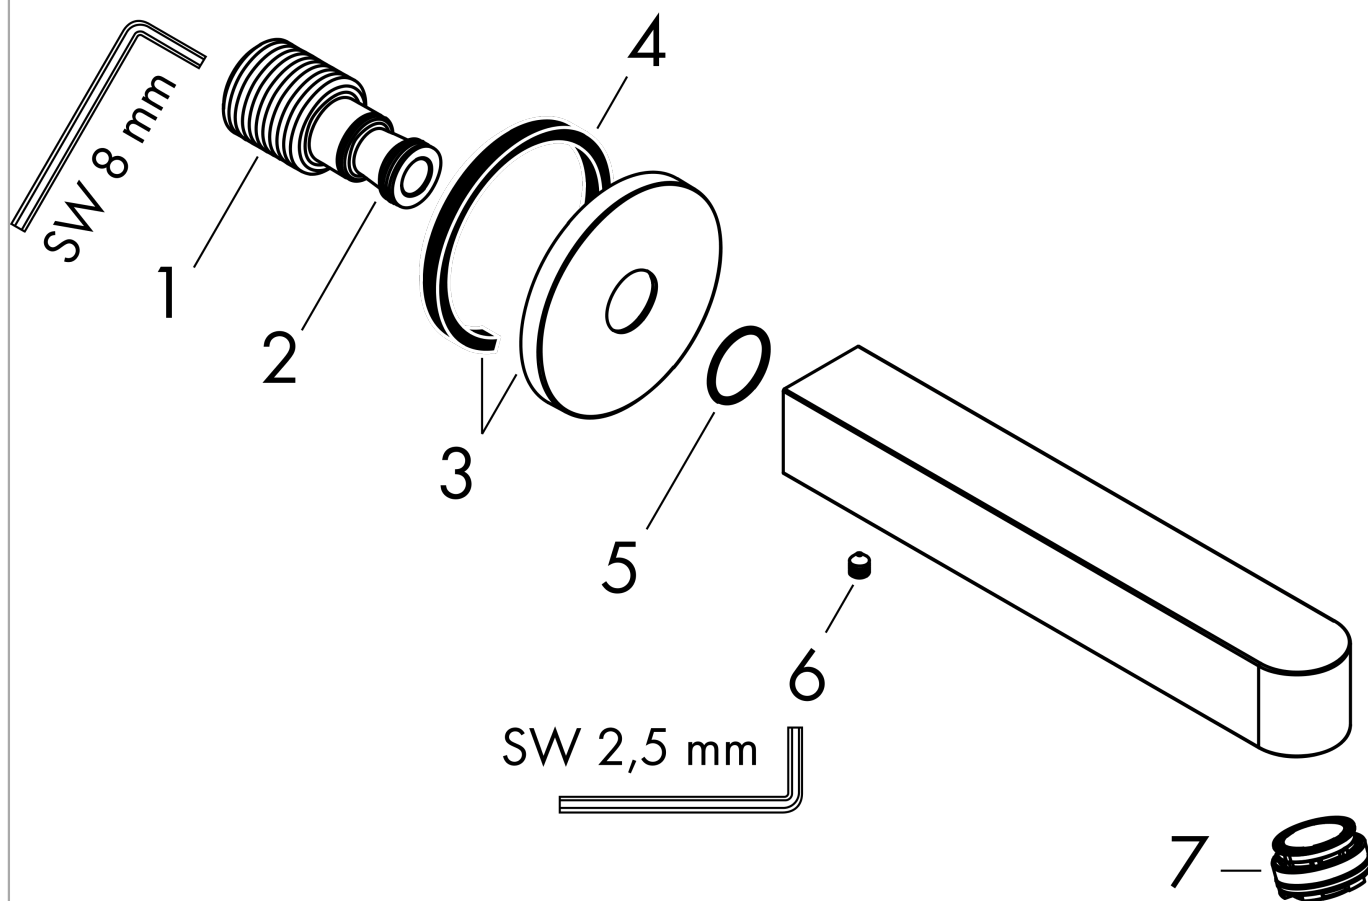

Finoris

Излив на ванну

Поверхность: **хром**   Артикульный номер: **76410000**

Покомпонентное изображение

Год выпуска: >06/21

Finoris

Излив на ванну

Поверхность: **хром**   Артикульный номер: **76410000**

Перечень запасных частей

Год выпуска: >06/21

Позиция	Описание	Артикульный номер	PC	PU
1	connecting thread G½	95393000	-	1
2	O-ring 13x2	98128000	-	1
3	escutcheon Ø 65 mm	92754000	-	1
4	seal	97530000	-	1
5	O-ring 18x1,5	98231000	-	1
6	hollow set screw M5x8	92851000	-	1
7	aerator M24x1 (38 l/min)	93965000	-	1
a	special tool	95290000	-	1