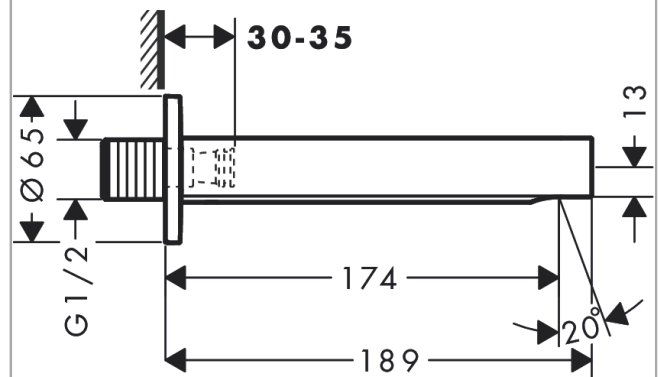

Finoris

Излив на ванну

Поверхность: **хром** Артикульный номер: **76410000**

Описание

Характеристики

- тип соединения: G 1/2
- с накладкой
- проекция: 174 мм
- настенный монтаж
- максимальный объем расхода воды при 3 барах: 20,3 л/мин
- тип струи: обычная струя

Технология

Награды за дизайн

reddot winner 2021

Продукт

Чертеж

График расхода воды

Расход измерен практически с помощью соответствующей арматуры (термостат/смеситель/скрытый клапан).

Finoris

Год выпуска: >06/21

Позиция	Описание	Артикульный номер	PC	PU
1	connecting thread G½	95393000	-	1
2	O-ring 13x2	98128000	-	1
3	escutcheon Ø 65 mm	92754000	-	1
4	seal	97530000	-	1
5	O-ring 18x1,5	98231000	-	1
6	hollow set screw M5x8	92851000	-	1
7	aerator M24x1 (38 l/min)	93965000	-	1
a	special tool	95290000	-	1