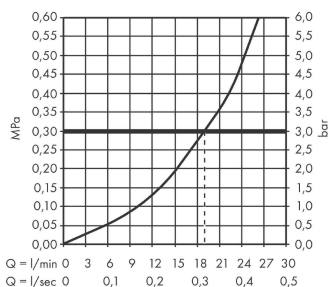

Finoris

Излив на ванну

Поверхность: **хром** Артикульный номер: **76410000**

Описание

Характеристики

- тип соединения: G 1/2
- с накладкой
- проекция: 174 мм
- настенный монтаж
- максимальный объем расхода воды при 3 барах: 20,3 л/мин
- тип струи: обычная струя

Технология

Награды за дизайн

reddot winner 2021

Продукт

Чертеж

График расхода воды

Расход измерен практически с помощью соответствующей арматуры (термостат/смеситель/скрытый клапан).

Finoris