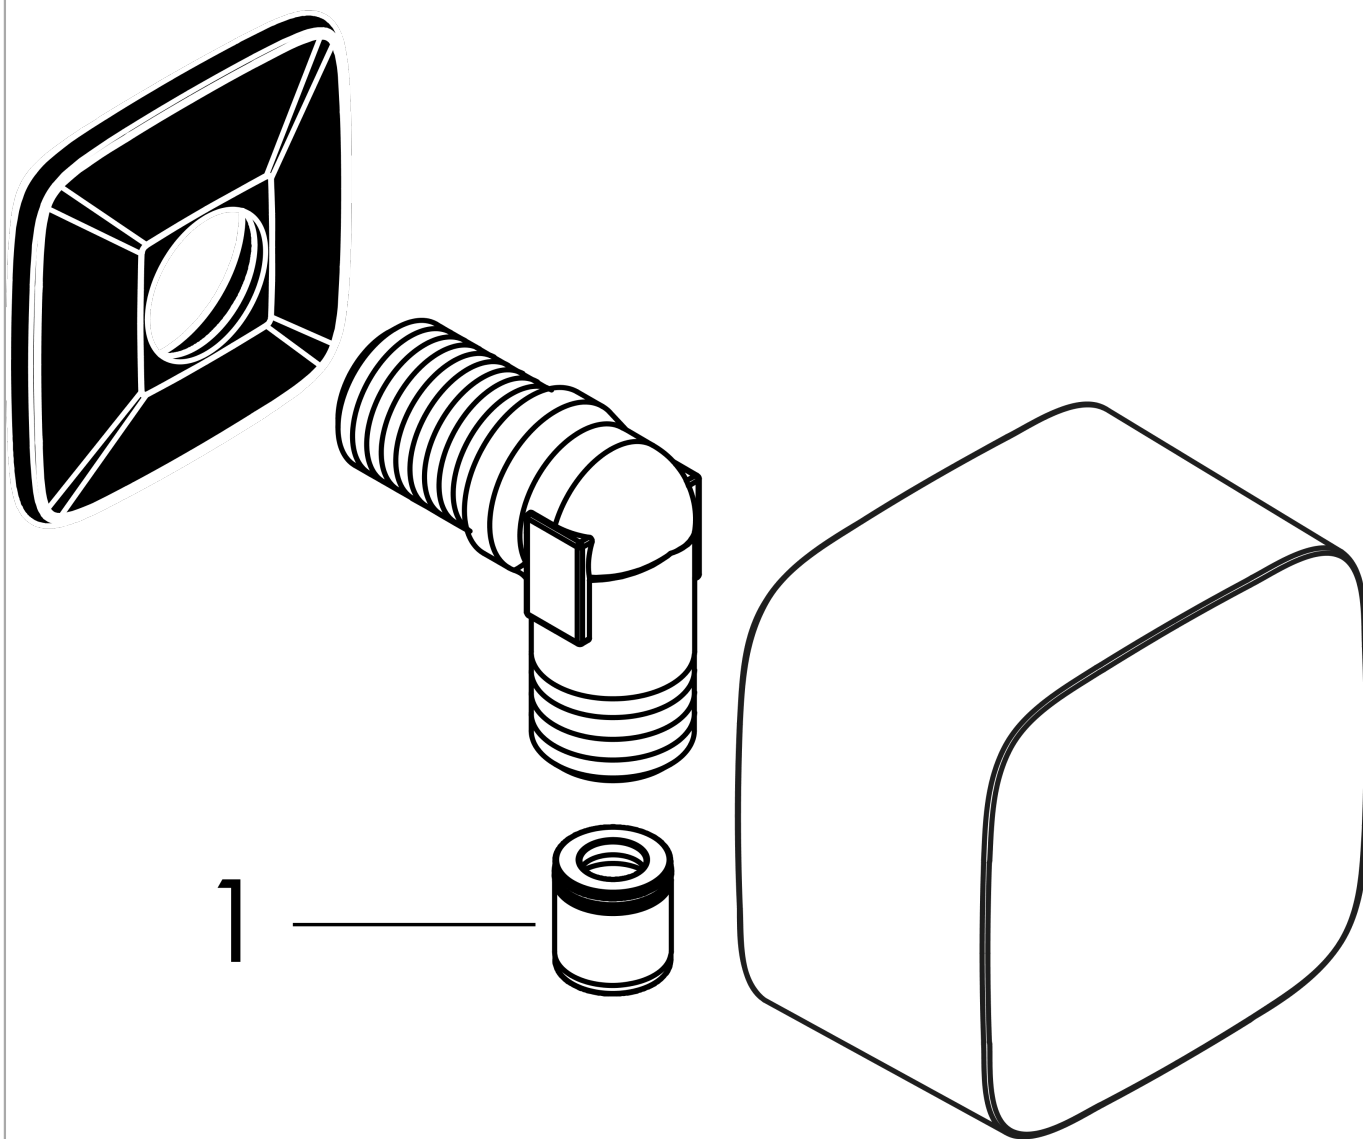

**FixFit****Шланговое подсоединение с клапаном обратного тока**Поверхности : **хром** Артикульный номер: **26457000****Описание****Характеристики**

- внутренняя часть из пластика
- с клапаном обратного тока воды

**Награды за дизайн****Продукт****Чертеж**

**FixFit****Шланговое подсоединение с клапаном обратного тока**Поверхности : **хром**    Артикульный номер: **26457000**

## FixFit

Шланговое подсоединение с клапаном обратного тока

Поверхности : **хром** Артикульный номер: **26457000**

### Перечень запасных частей

Год выпуска: >08/14

Позиция	Описание	Артикульный номер	PC	PU
1	set of non return valves DW 15	94074000	-	1