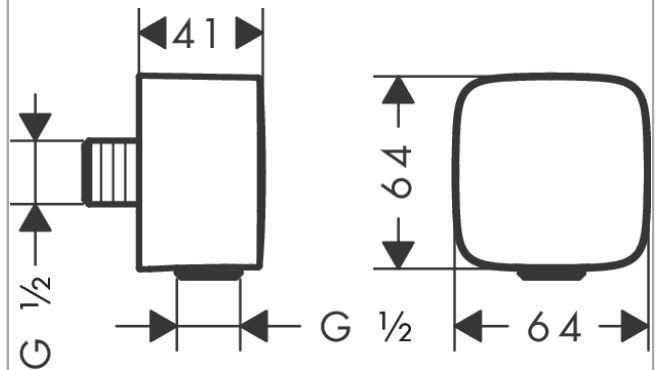

**FixFit****Шланговое подсоединение с клапаном обратного тока**Поверхности : **хром** Артикульный номер: **26457000****Описание****Характеристики**

- внутренняя часть из пластика
- с клапаном обратного тока воды

**Награды за дизайн****Продукт****Чертеж**

**FixFit****Шланговое подсоединение с клапаном обратного тока**Поверхности : **хром**    Артикульный номер: **26457000**

## FixFit

Шланговое подсоединение с клапаном обратного тока

Поверхности : **хром** Артикульный номер: **26457000**