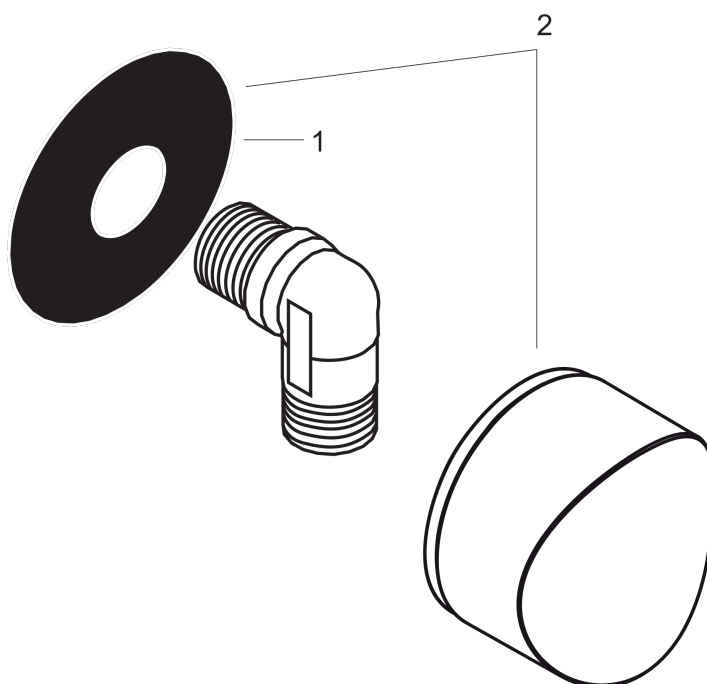

**FixFit****Шланговое подключение S без клапана обратного тока**Поверхности : **хром**    Артикульный номер: **27453000****Описание****Характеристики**

- внутренняя часть из металла

**Продукт****Чертеж**

**FixFit****Шланговое подсоединение S без клапана обратного тока**Поверхности : **хром**    Артикульный номер: **27453000****Покомпонентное изображение**Год выпуска: **>04/06**

**FixFit****Шланговое подсоединение S без клапана обратного тока**Поверхности : **хром**    Артикульный номер: **27453000****Перечень запасных частей**Год выпуска: **>04/06**

<b>Позиция</b>	<b>Описание</b>	<b>Артикульный номер</b>	<b>PC</b>	<b>PU</b>
1	support element	98557000	-	1
2	cover	92451000	-	1