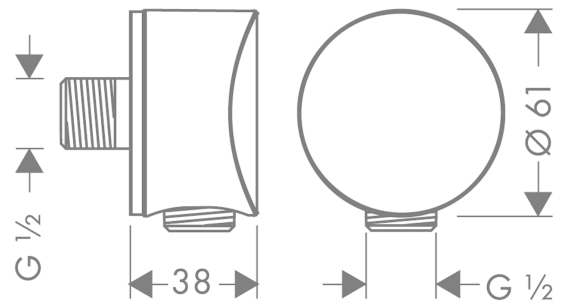

**FixFit****Шланговое подключение S без клапана обратного тока**Поверхности : **хром**    Артикульный номер: **27453000****Описание****Характеристики**

- внутренняя часть из металла

**Продукт****Чертеж**

**FixFit****Шланговое подсоединение S без клапана обратного тока**Поверхности : **хром**    Артикульный номер: **27453000****Покомпонентное изображение**Год выпуска: **>04/06**

**FixFit****Шланговое подсоединение S без клапана обратного тока**Поверхности : **хром**    Артикульный номер: **27453000****Перечень запасных частей**Год выпуска: **>04/06**