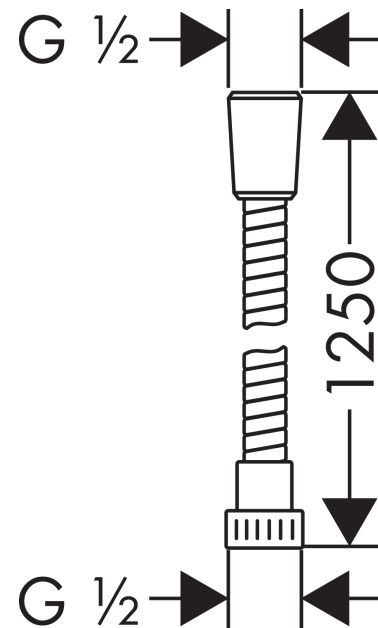

Metaflex**Душевой шланг 125 см**: хром Артикулный номер: **28262000****Описание****Характеристики**

- класс расхода воды: Z
- пластиковый душевой шланг со спиральным покрытием
- легкоочищаемая пластмассовая оболочка
- длина шланга: 1,25 м
- без упорного подшипника
- с защитой от изломов
- соединительная резьба: G ½

Продукт**Чертеж**

Metaflex
Душевой шланг 125 см
: хром Артикульный номер: **28262000**

Покомпонентное изображение

Год выпуска: >05/01

Metaflex
Душевой шланг 125 см
 : хром Артикульный номер: **28262000**

Перечень запасных частей

Год выпуска: >05/01

Позиция	Описание	Артикульный номер	PC	PU
1	seal	98058000	-	1