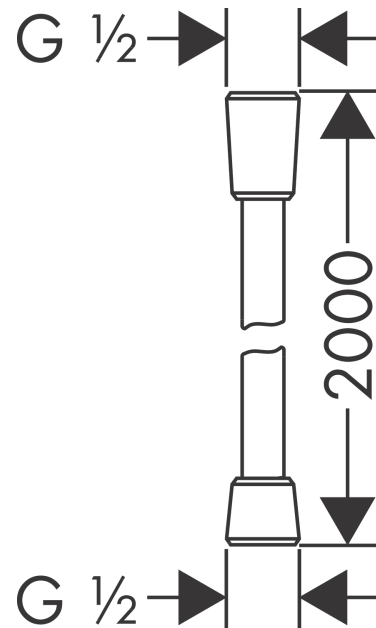

**Isiflex****Душевой шланг 200 см**: хром Артикулный номер: **28274000****Описание****Характеристики**

- высококачественный душевой шланг
- легкоочищаемая пластмассовая оболочка
- длина шланга: 2,00 м
- со стороны душа упорный подшипник, предотвращающий перекручивание душевого шланга
- с защитой от изломов
- с двух сторон цилиндрическая гайка: коническая гайка с обеих сторон
- соединительная резьба: G ½

**Продукт****Чертеж**

**Isiflex****Душевой шланг 200 см**: хром    Артикульный номер: **28274000****Покомпонентное изображение**

Год выпуска: &gt;12/00

**Isiflex****Душевой шланг 200 см**: хром Артикулный номер: **28274000****Перечень запасных частей**

Год выпуска: &gt;12/00

Позиция	Описание	Артикулный номер	PC	PU
1	seal	98058000	-	1