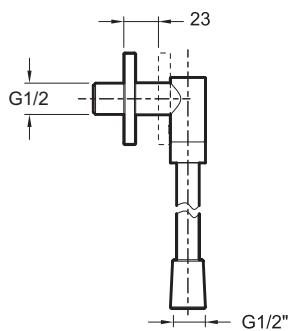

E14714

Коллекция: Общая категория

Отделки*:

CP - Хром

Технические характеристики

- РАЗМЕРЫ (CM) : 152 x см
- МАТЕРИАЛ : N/A
- ВЕС : 0.6 кг
- TYPE D'ACCESSOIRE : Коленное соединение

Общая информация

Спецификация продукта : Коленное соединение со шлангом и заглушкой. E14714. Коллекция : Общая категория. РАЗМЕРЫ (CM) : 152 x см. ВЕС : 0.6 кг. МАТЕРИАЛ : N/A. TYPE D'ACCESSOIRE : Коленное соединение.