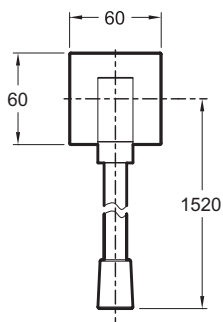

E14714

Коллекция: Общая категория

Отделки*:

CP - Хром

Технические характеристики

- РАЗМЕРЫ (CM) : 152 x см
- МАТЕРИАЛ : N/A
- ВЕС : 0.6 кг
- TYPE D'ACCESSOIRE : Коленное соединение

Общая информация

Спецификация продукта : Коленное соединение со шлангом и заглушкой. E14714. Коллекция : Общая категория. РАЗМЕРЫ (CM) : 152 x см. ВЕС : 0.6 кг. МАТЕРИАЛ : N/A. TYPE D'ACCESSOIRE : Коленное соединение.