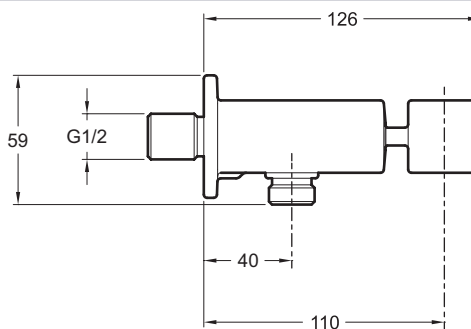

### Технические характеристики

- ВЕС : 0.8 кг
- ТИП УСТАНОВКИ : Крепление к стене
- CLAPET ANTI-RETOUR : Oui
- МАТЕРИАЛ : N/A
- TYPE D'ACCESSOIRE : Коленное соединение

### Общая информация

Спецификация продукта : Коленное соединение с держателем. E14791. Коллекция : Общая категория. ВЕС : 0.8 кг. МАТЕРИАЛ : N/A. ТИП УСТАНОВКИ : Крепление к стене. TYPE D'ACCESSOIRE : Коленное соединение. CLAPET ANTI-RETOUR : Oui.