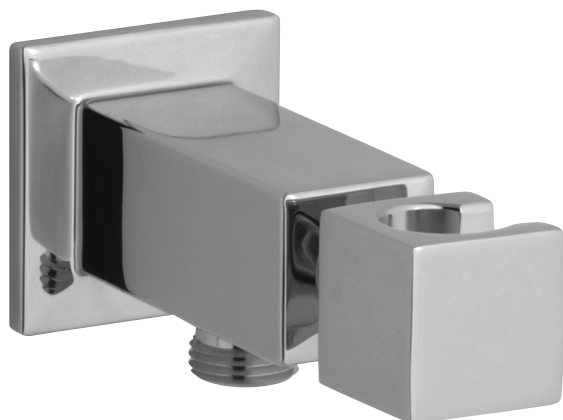

E14791

Коллекция: Общая категория

Отделки\*:

CP - Хром

### Преимущества для конечного пользователя

- 2 ФУНКЦИИ : Коленное соединение с держателем для душа

### Технические характеристики

- ВЕС : 0.8 кг
- ТИП УСТАНОВКИ : Крепление к стене
- CLAPET ANTI-RETOUR : Oui
- МАТЕРИАЛ : N/A
- TYPE D'ACCESSOIRE : Коленное соединение

### Общая информация

Спецификация продукта : Коленное соединение с держателем. E14791. Коллекция : Общая категория. ВЕС : 0.8 кг. МАТЕРИАЛ : N/A. ТИП УСТАНОВКИ : Крепление к стене. TYPE D'ACCESSOIRE : Коленное соединение. CLAPET ANTI-RETOUR : Oui.