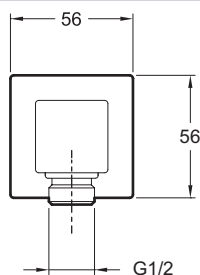

### Технические характеристики

- ВЕС : 0.8 кг
- ТИП УСТАНОВКИ : Крепление к стене
- CLAPET ANTI-RETOUR : Oui
- МАТЕРИАЛ : N/A
- TYPE D'ACCESSOIRE : Коленное соединение

### Общая информация

Спецификация продукта : Коленное соединение с держателем. E14791. Коллекция : Общая категория. ВЕС : 0.8 кг. МАТЕРИАЛ : N/A. ТИП УСТАНОВКИ : Крепление к стене. TYPE D'ACCESSOIRE : Коленное соединение. CLAPET ANTI-RETOUR : Oui.