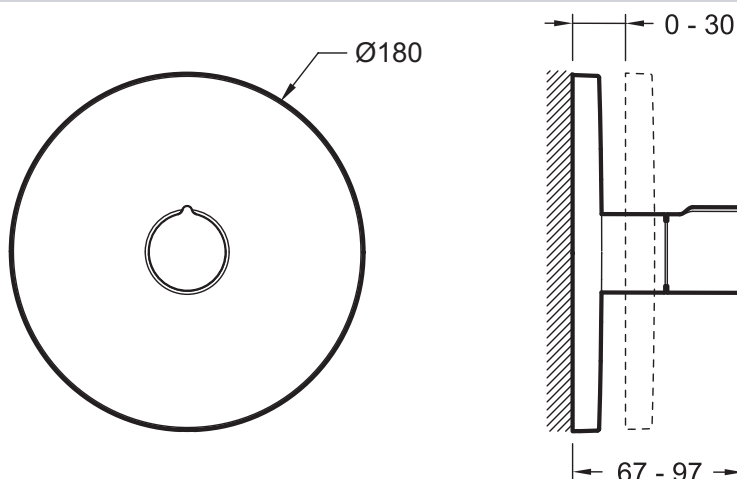

Технический чертёж

Спецификация продукта : Встраиваемый переключатель на 3 выхода. E19032. Коллекция : MODULO. ВЕС : 1.8 кг. МАТЕРИАЛ : N/A. ТИП УСТАНОВКИ : Встраиваемые. TYPE D'ACCESSOIRE : Коленное соединение. AVEC OU SANS ROBINETTERIE : 0. MITIGEUR : 0. DESIGN DE ROBINETTERIE DE DOUCHE : КРУГЛЫЙ СОВРЕМЕННЫЙ. TYPOLOGIE DE ROBINETTERIE DE DOUCHE : 0. FORME DE LA DOUCHE DE TÊTE : 0. TYPE DE SYSTÈME DE ROBINETTERIE DE BAIN : C СИСТЕМОЙ MODULO. INVERSEUR : 0. TYPE DE FLEXIBLE : 0. Комплектующие: встраиваемый смеситель, заглушки и ручка со смешанным дизайном.