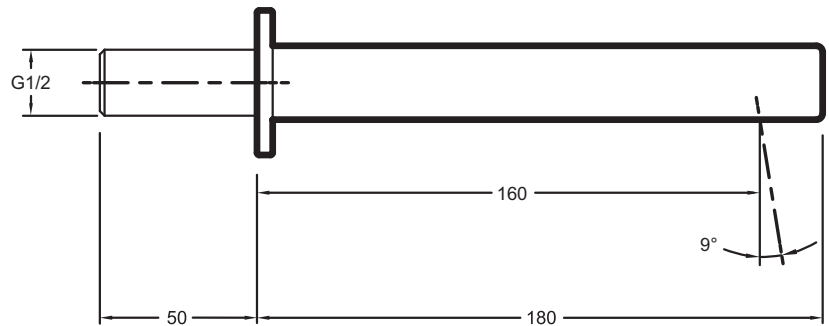

E37344

Коллекция: STRAYT

Отделки\*:

CP - Хром

### Технические характеристики

- ВЕС : 1 кг
- МАТЕРИАЛ : N/A
- ТИП УСТАНОВКИ : Крепление к стене
- TYPE D'INSTALLATION : Настенные
- GARANTIE FINITION : 10 лет

### Общая информация

Спецификация продукта : Настенный излив для ванны. E37344. Коллекция : STRAYT. ВЕС : 1 кг. МАТЕРИАЛ : N/A. ТИП УСТАНОВКИ : Крепление к стене. TYPE D'INSTALLATION : Настенные. GARANTIE FINITION : 10 лет.