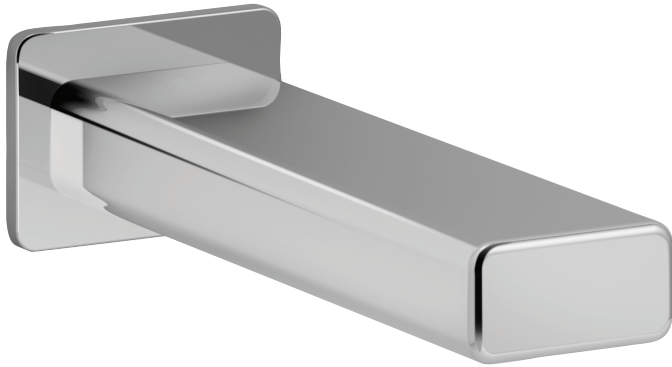

E37344

Коллекция: STRAYT

Отделки\*:

CP - Хром

### Преимущества для конечного пользователя

- Антиизвестковое покрытие: аэратор

### Технические характеристики

- ВЕС : 1 кг
- МАТЕРИАЛ : N/A
- ТИП УСТАНОВКИ : Крепление к стене
- TYPE D'INSTALLATION : Настенные
- GARANTIE FINITION : 10 лет

### Общая информация

Спецификация продукта : Настенный излив для ванны. E37344. Коллекция : STRAYT. ВЕС : 1 кг. МАТЕРИАЛ : N/A. ТИП УСТАНОВКИ : Крепление к стене. TYPE D'INSTALLATION : Настенные. GARANTIE FINITION : 10 лет.