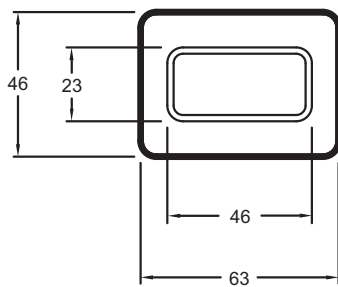

E37344

Коллекция: STRAYT

Отделки\*:

CP - Хром

### Технические характеристики

- ВЕС : 1 кг
- МАТЕРИАЛ : N/A
- ТИП УСТАНОВКИ : Крепление к стене
- TYPE D'INSTALLATION : Настенные
- GARANTIE FINITION : 10 лет

### Общая информация

Спецификация продукта : Настенный излив для ванны. E37344. Коллекция : STRAYT. ВЕС : 1 кг. МАТЕРИАЛ : N/A. ТИП УСТАНОВКИ : Крепление к стене. TYPE D'INSTALLATION : Настенные. GARANTIE FINITION : 10 лет.