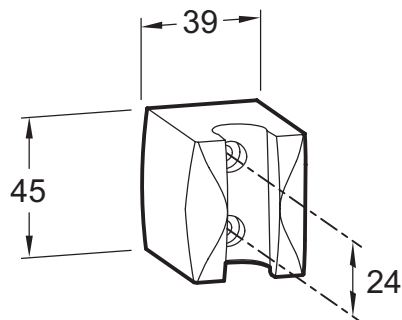

Спецификация продукта: Держатель настенный ABS фиксированный. E75063. Коллекция: ОБЩАЯ КАТЕГОРИЯ. ВЕС: 0,1 кг. АКСЕССУАРЫ: Держатель для душа. НАЛИЧИЕ СМЕСИТЕЛЯ: БЕЗ СМЕСИТЕЛЯ. ОДНОРЫЧАЖНЫЙ СМЕСИТЕЛЬ: 0. КЛАССИФИКАЦИЯ: 0. ФОРМА ВЕРХНЕГО ДУША: 0. ПЕРЕКЛЮЧАТЕЛЬ: 0. ТИП ШЛАНГА: 0.