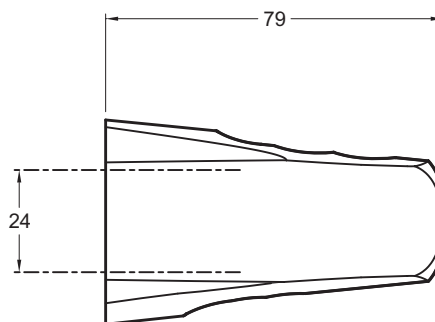

E75075

Коллекция: ОБЩАЯ КАТЕГОРИЯ

Отделка*:

CP - Хром

Технические характеристики

- РАЗМЕРЫ (СМ): 10 x 8 x 5 см
- АКСЕССУАРЫ: Держатель для душа
- ОДНОРЫЧАЖНЫЙ СМЕСИТЕЛЬ: 0
- ФОРМА ВЕРХНЕГО ДУША: 0
- ТИП ШЛАНГА: 0
- ВЕС: 0,1 кг
- НАЛИЧИЕ СМЕСИТЕЛЯ: 0
- КЛАССИФИКАЦИЯ: 0
- ПЕРЕКЛЮЧАТЕЛЬ: 0
- Трехпозиционный

Общая информация

Спецификация продукта: Держатель настенный ABS трехпозиционный. E75075. Коллекция: ОБЩАЯ КАТЕГОРИЯ. РАЗМЕРЫ (СМ): 10 x 8 x 5 см. ВЕС: 0,1 кг. АКСЕССУАРЫ: Держатель для душа. НАЛИЧИЕ СМЕСИТЕЛЯ: 0. ОДНОРЫЧАЖНЫЙ СМЕСИТЕЛЬ: 0. КЛАССИФИКАЦИЯ: 0. ФОРМА ВЕРХНЕГО ДУША: 0. ПЕРЕКЛЮЧАТЕЛЬ: 0. ТИП ШЛАНГА: 0. Трехпозиционный.