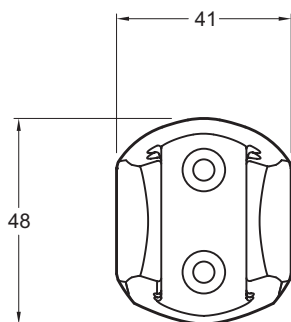

E75075

Коллекция: ОБЩАЯ КАТЕГОРИЯ

Отделка*:

CP - Хром

Технические характеристики

- РАЗМЕРЫ (СМ): 10 x 8 x 5 см
- АКСЕССУАРЫ: Держатель для душа
- ОДНОРЫЧАЖНЫЙ СМЕСИТЕЛЬ: 0
- ФОРМА ВЕРХНЕГО ДУША: 0
- ТИП ШЛАНГА: 0
- ВЕС: 0,1 кг
- НАЛИЧИЕ СМЕСИТЕЛЯ: 0
- КЛАССИФИКАЦИЯ: 0
- ПЕРЕКЛЮЧАТЕЛЬ: 0
- Трехпозиционный

Общая информация

Спецификация продукта: Держатель настенный ABS трехпозиционный. E75075. Коллекция: ОБЩАЯ КАТЕГОРИЯ. РАЗМЕРЫ (СМ): 10 x 8 x 5 см. ВЕС: 0,1 кг. АКСЕССУАРЫ: Держатель для душа. НАЛИЧИЕ СМЕСИТЕЛЯ: 0. ОДНОРЫЧАЖНЫЙ СМЕСИТЕЛЬ: 0. КЛАССИФИКАЦИЯ: 0. ФОРМА ВЕРХНЕГО ДУША: 0. ПЕРЕКЛЮЧАТЕЛЬ: 0. ТИП ШЛАНГА: 0. Трехпозиционный.