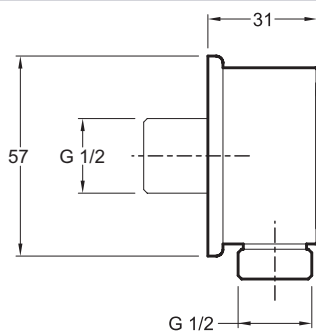

E75142

Коллекция: Общая категория

Отделки\*:

CP - Хром

### Технические характеристики

- РАЗМЕРЫ (CM) : 9 x 7 x 7 см
- МАТЕРИАЛ : N/A
- Для гибкого душевого шланга (нижний выход), с обратным клапаном
- BEC : 0.3 кг
- TYPE D'ACCESSOIRE : Коленное соединение

### Общая информация

Спецификация продукта : Коленное соединение. E75142. Коллекция : Общая категория. РАЗМЕРЫ (CM) : 9 x 7 x 7 см. BEC : 0.3 кг. МАТЕРИАЛ : N/A. TYPE D'ACCESSOIRE : Коленное соединение. Для гибкого душевого шланга (нижний выход), с обратным клапаном.