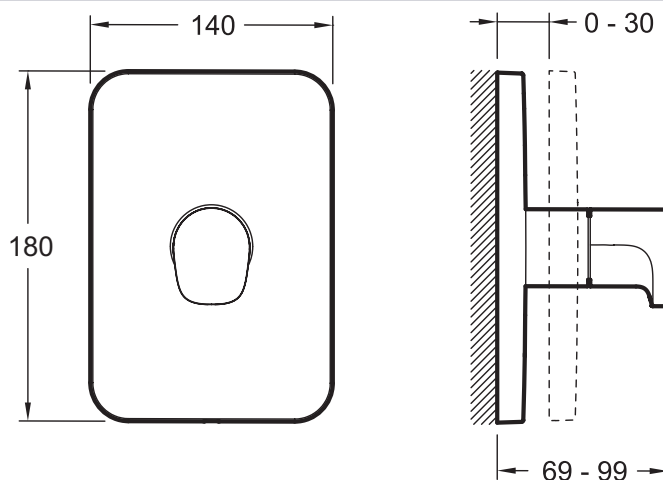

Технический чертёж

Спецификация продукта : Встроенный переключатель. E75411. Коллекция : MODULO. ВЕС : 1.8 кг. МАТЕРИАЛ : N/A. ТИП УСТАНОВКИ : Встраиваемые. НОРМЫ И ПРАВИЛА : ACS : 14 ACCLY 511. TYPE D'ACCESSOIRE : Коленное соединение. AVEC OU SANS ROBINETTERIE : 0. MITIGEUR : 0. DESIGN DE ROBINETTERIE DE DOUCHE : СМЕШАННЫЙ. TYPOLOGIE DE ROBINETTERIE DE DOUCHE : 0. FORME DE LA DOUCHE DE TÊTE : 0. TYPE DE SYSTÈME DE ROBINETTERIE DE BAIN : C СИСТЕМОЙ MODULO. INVERSEUR : 0. TYPE DE FLEXIBLE : 0. Комплектующие: встраиваемый смеситель, заглушки и ручка со смешанным дизайном.