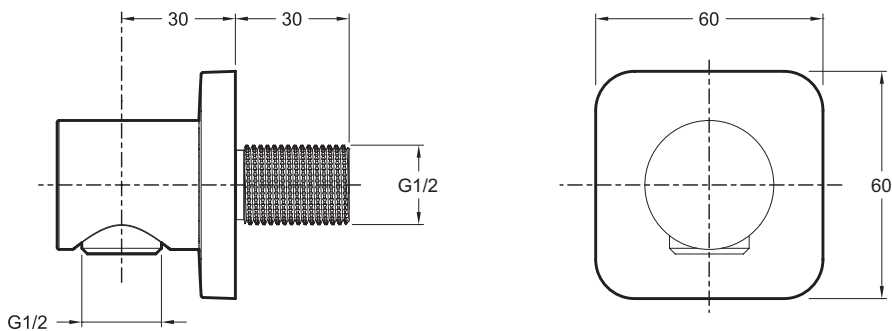

E8463

Коллекция: MODULO

Отделки*:

CP - Хром

Технические характеристики

- РАЗМЕРЫ (CM) : 13,50 x 9 x 6,50 см
- МАТЕРИАЛ : N/A
- TYPE D'ACCESSOIRE : Коленное соединение
- С обратным клапаном
- ВЕС : 0,4 кг
- ТИП УСТАНОВКИ : Крепление к стене
- DESIGN DE ROBINETTERIE DE DOUCHE : СМЕШАННЫЙ

Общая информация

Спецификация продукта : Коленное соединение для душевого шланга 13,50 x 9 x 6,50 см. E8463. Коллекция : MODULO. РАЗМЕРЫ (CM) : 13,50 x 9 x 6,50 см. ВЕС : 0,4 кг. МАТЕРИАЛ : N/A. ТИП УСТАНОВКИ : Крепление к стене. TYPE D'ACCESSOIRE : Коленное соединение. DESIGN DE ROBINETTERIE DE DOUCHE : СМЕШАННЫЙ. С обратным клапаном.