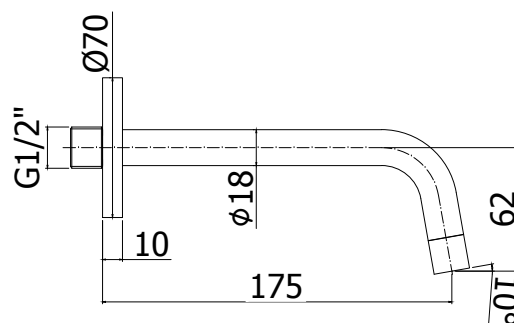

COLLEZIONE

light

IMMAGINE PRODOTTO

DISEGNO TECNICO

DESCRIZIONE

Bocca a muro completa di:

- aeratore M16x1
- piastra in metallo Ø70mm
- attacco 1/2"G

ART.

ZBOC 045 . .

Ø18 con lunghezza l. 175mm

- per art. 006..70

FINITURE

ZBOC

- CR - cromo
- ST - finitura steel looking
- NO - nero opaco

PAGINA PRODOTTO

www.paffoni.it