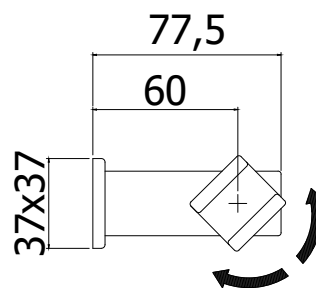

COLLEZIONE

level

IMMAGINE PRODOTTO

DISEGNO TECNICO

DESCRIZIONE

Supporto esterno Level snodato in ABS

ART.

ZSUP 025 . .
per set doccia Level artt. 023-168D