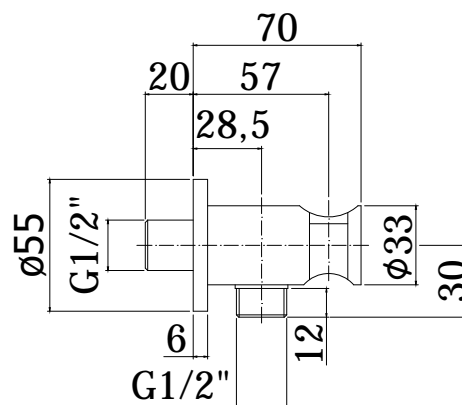

COLLEZIONE

docce - hand showers

IMMAGINE PRODOTTO

DISEGNO TECNICO

DESCRIZIONE

Supporto incasso tondo in metallo completo di:

- piastra Ø55mm
- attacchi 1/2"G

ART.

ZSUP 031 . .

con presa acqua incorporata

ZACC 423

Rosone TONDO - Ø55mm

FINITURE

ZSUP

CR - cromo
ST - finitura steel looking
BO - bianco opaco
NO - nero opaco

ZACC