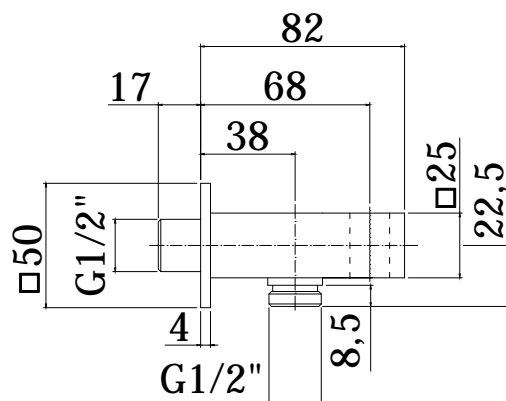

## DESCRIZIONE

Supporto incasso quadro in metallo completo di:

- piastra quadra 50x50mm
- attacchi 1/2"G