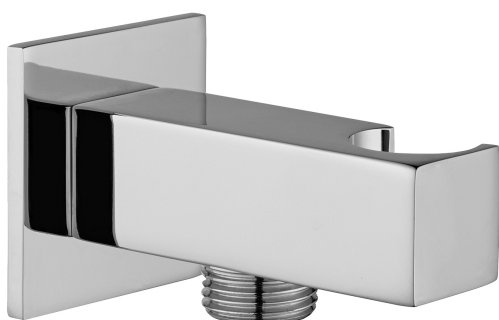

COLLEZIONE

level

IMMAGINE PRODOTTO