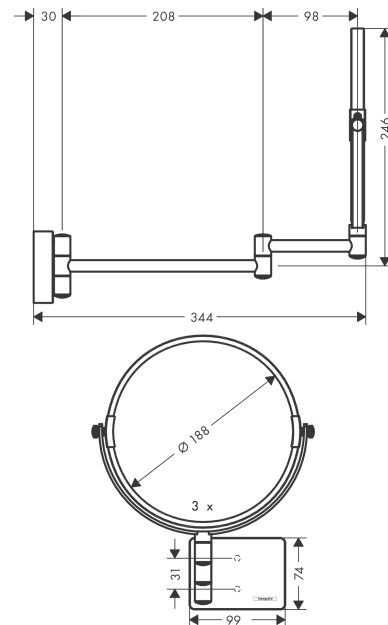

AddStoris

Зеркало для бритья

Хромированный Артикул: **41791000**

Описание

Характеристики

- материал: зеркальное стекло
- материал рамы: металл
- зеркало наклоняется
- поворотное
- увеличение: в 1-раза, в 3-раза
- с монтажным материалом
- скрытое крепление
- дистанция сверления: 31мм
- диаметр отверстия: 6 мм
- настенный монтаж

Награды за дизайн

reddot winner 2021

Продукт

Чертеж