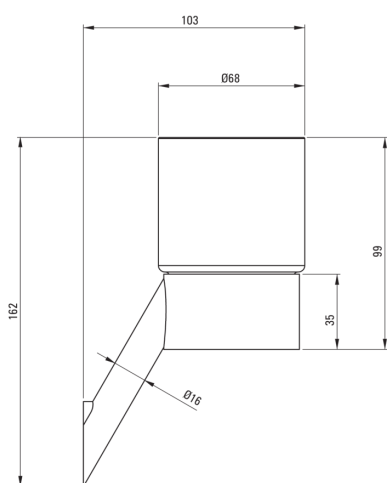

SILIA

Кружка, настенный

Код товара: ADI_N911

Цвет: negro

Аксессуары для ванной комнаты

Материал	латунь, стекло
Высота [мм]	162
Ширина [мм]	68
глубокость [мм]	103
Емкость [л]	0.2

Отличительные черты:

- Только лучшие материалы, качество которых подтверждено лабораторными испытаниями
- Специальное средство, безопасное для очищаемых поверхностей
- Инновационное, прочное и легко очищаемое покрытие Negro