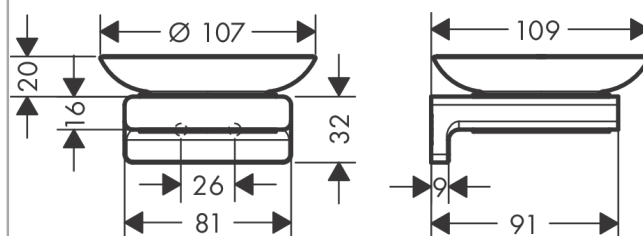

AddStoris**Мыльница**: хром Артикулный номер: **41746000****Описание****Характеристики**

- настенный монтаж
- material recess: матовое стекло
- материал держателя: металл
- с монтажным материалом
- скрытое соединение
- расстояние между отверстиями: 26 мм
- диаметр отверстия: 6 мм

Награды за дизайн

reddot winner 2021

Продукт**Чертеж**

AddStoris
Мыльница
: хром Артикульный номер: 41746000

Покомпонентное изображение

Год выпуска: >04/21

AddStoris**Мыльница**: хром Артикульный номер: **41746000****Перечень запасных частей**

Год выпуска: >04/21

| Позиция | Описание | Артикульный номер | PC | PU |
|---------|--------------|-------------------|----|----|
| 1 | mounting set | 40915000 | - | 1 |