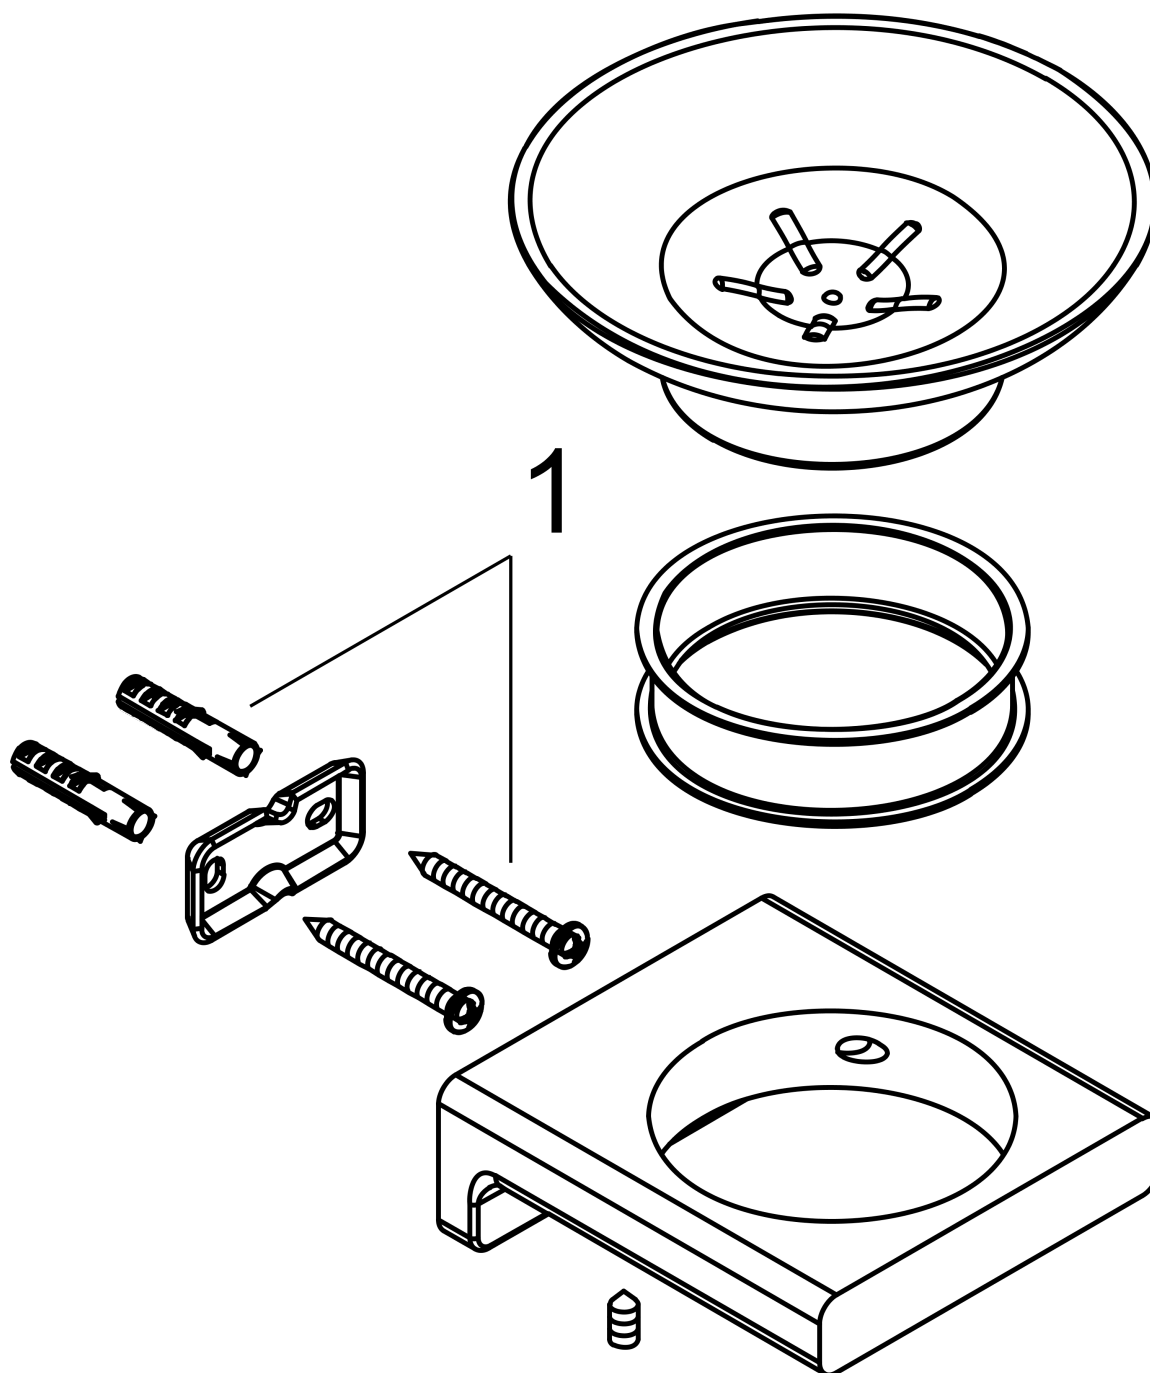

AddStoris**Мыльница**: хром Артикулный номер: **41746000****Описание****Характеристики**

- настенный монтаж
- material recess: матовое стекло
- материал держателя: металл
- с монтажным материалом
- скрытое соединение
- расстояние между отверстиями: 26 мм
- диаметр отверстия: 6 мм

Награды за дизайн

reddot winner 2021

Продукт**Чертеж**

AddStoris
Мыльница
: хром Артикульный номер: 41746000

Покомпонентное изображение

Год выпуска: >04/21

AddStoris**Мыльница**: хром Артикульный номер: **41746000****Перечень запасных частей**