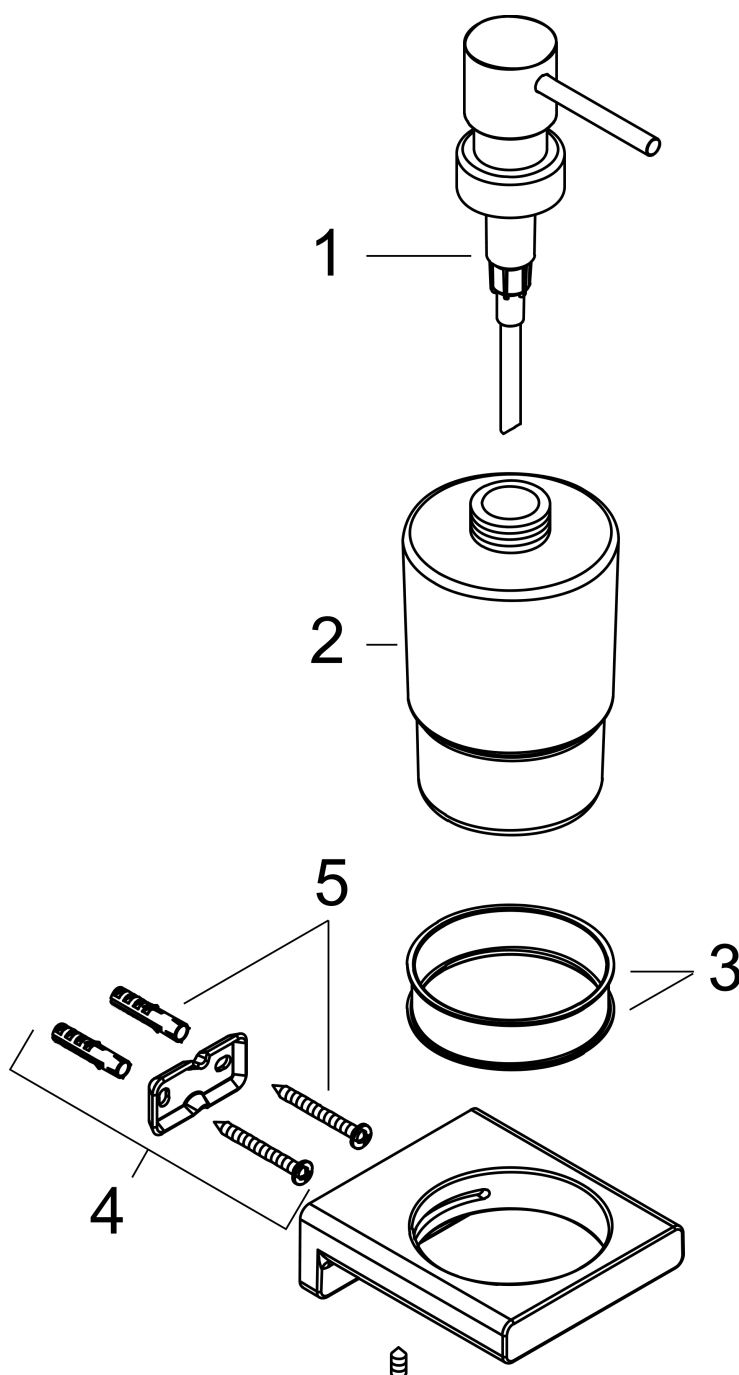

##### Характеристики

- настенный монтаж
- материал держателя: металл
- материал контейнера: матовое стекло
- тип мыла: жидкое мыло
- заправочная емкость 200 мл
- дозировка 2 мл
- с монтажным материалом
- скрытое крепление
- дистанция сверления: 26 мм
- диаметр отверстия: 6 мм

#### Чертеж

**AddStoris**

Диспенсер для жидкого мыла

Поверхность: хром Артикулный номер: 41745000

Покомпонентное изображение

Год выпуска: >04/21

**AddStoris****Диспенсер для жидкого мыла**Поверхность: **хром**    Артикульный номер: **41745000****Перечень запасных частей**Год выпуска: **>04/21**

<b>Позиция</b>	<b>Описание</b>	<b>Артикульный номер</b>	<b>PC</b>	<b>PU</b>
1	pump	94168000	-	1
2	glass for lotion dispenser	94167000	-	1
3	plastic ring	94169000	-	1
4	support element	94165000	-	1
5	mounting set	40915000	-	1