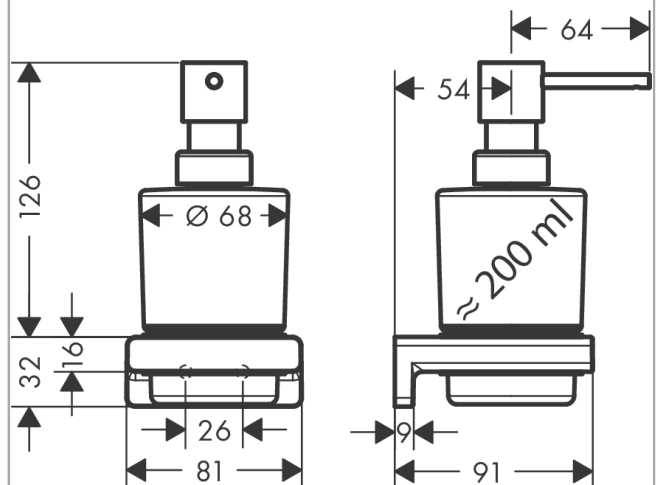

AddStoris

Диспенсер для жидкого мыла

Поверхность: **хром**   Артикульный номер: **41745000**

Описание

Характеристики

- настенный монтаж
- материал держателя: металл
- материал контейнера: матовое стекло
- тип мыла: жидкое мыло
- заправочная емкость 200 мл
- дозировка 2 мл
- с монтажным материалом
- скрытое крепление
- дистанция сверления: 26 мм
- диаметр отверстия: 6 мм

Награды за дизайн

reddot winner 2021

Продукт

Чертеж