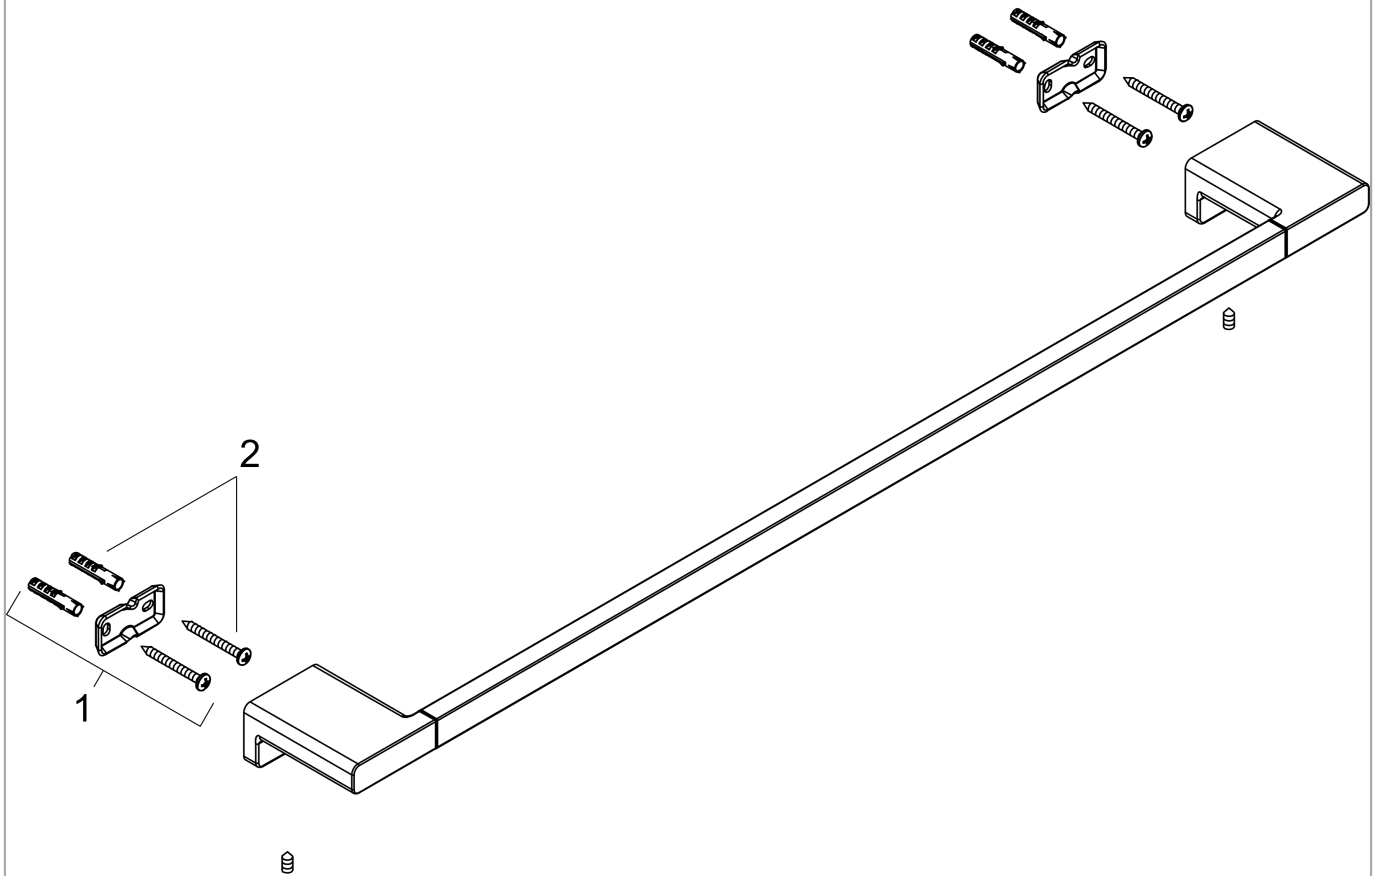

AddStoris

Держатель банного полотенца

\u041F\u043E\u0432\u0435\u0440\u043D\u0444\u043E\u043D\u0434\u043E\u0432\u0435\u0440\u0435\u0441\u0442\u044C:

Хромированный Артикульный номер: **41747000**

Покомпонентное изображение

Год выпуска: >04/21

AddStoris

Держатель банного полотенца

\u041F\u043E\u0432\u0435\u0440\u043D\u0445\u043E\u0432\u0442\u043E\u0440\u0435\u0441\u0442\u044C:

Хромированный Артикульный номер: **41747000**

Перечень запасных частей

Год выпуска: >04/21

Позиция	Описание	Артикульный номер	PC	PU
1	support element	94165000	-	1
2	mounting set	40915000	-	1