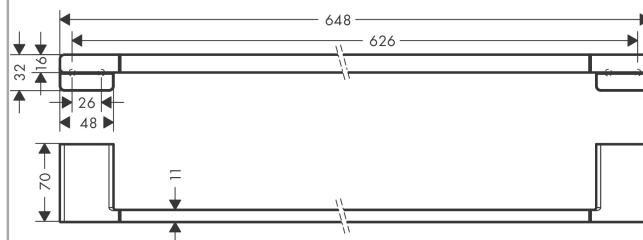

AddStoris

Держатель банного полотенца

\u041F\u043E\u0432\u0435\u0440\u043D\u0445\u0438\u0442\u0435\u043B\u044C \u0410\u0440\u0442\u0438\u043A\u044E\u043B\u044C\u043D\u044B\u0439

Хромированный Артикулный номер: **41747000**

Описание

Характеристики

- настенный монтаж
- материал: металл
- материал держателя: металл
- длина: 648 мм
- с монтажным материалом
- дистанция сверления: 626 мм
- диаметр отверстия: 6 мм
- скрытое крепление

Награды за дизайн

reddot winner 2021

Продукт

Чертеж