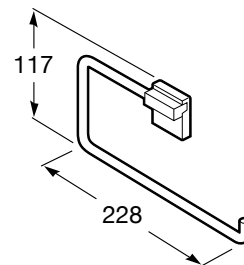

RUBIK

Кольцо для полотенца (можно установить с помощью винтов или клея)

РАЗМЕРЫ

Длина 228 mm.

Ширина 62 mm.

Высота 117 mm.

ЦВЕТА И ОТДЕЛКИ

01 Полированный

ЦЕНА (ВКЛЮЧАЯ НДС)

4858,8

ТЕХНИЧЕСКИЕ ЧЕРТЕЖИ

ХАРАКТЕРИСТИКИ

Материал: Металл

Отделка: Полированный

Подходит для: Ванна, Душ, Раковина

Тип установки: Настенный