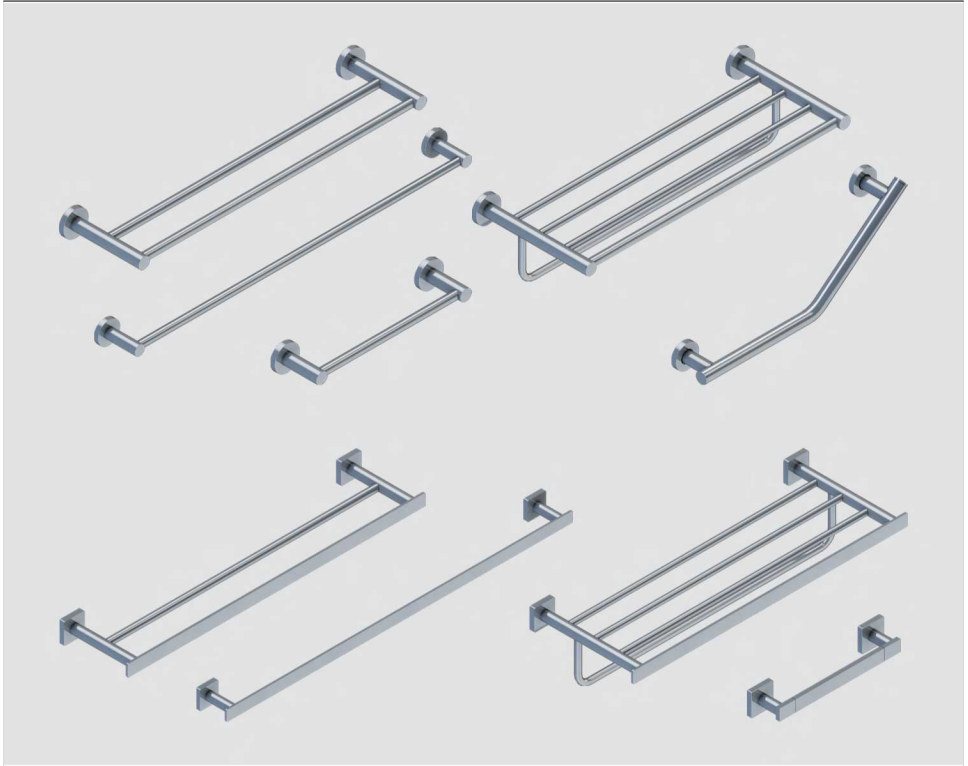

# Elements Tender/Striking

- DE** Montageanleitung
- EN** Installation instructions
- FR** Instructions de montage
- ES** Instrucciones de montaje
- IT** Istruzioni per il montaggio

- NL** Montagehandleiding
- RU** Инструкция по монтажу
- DE** Montageanleitung
- PL** Instrukcji montażu

Element Tender		
	TVA15102100061	Towel Bar 12"/30 cm
	TVA15100100061	Towel Bar 18"/45 cm
	TVA15100200061	Towel Bar 24"/60 cm
	TVA15100300061	Towel Bar 80 cm
	TVA15100400061	Towel Bar 24"/60 cm
	TVA15100600061	Double Bath towel Shelf (60 cm)
	TVA15102000061	L-shaped Grab Bar
	TVA15101000061	450 mm Safety Grab Bar (25 mm)

Element Striking		
	TVA152009000XX	Towel Bar 12"/30 cm
	TVA152002000XX	Towel Bar 24"/60 cm
	TVA152001000XX	Towel Bar 18"/45 cm
	TVA152003000XX 80 cm	Towel Bar 80 cm
	TVA152004000XX 24"/60 cm	Towel Bar 24"/60 cm
	TVA152006000XX	Double Bath towel Shelf (60 cm)
	TVA152022000XX	Grab Bar 12"/ 30 cm