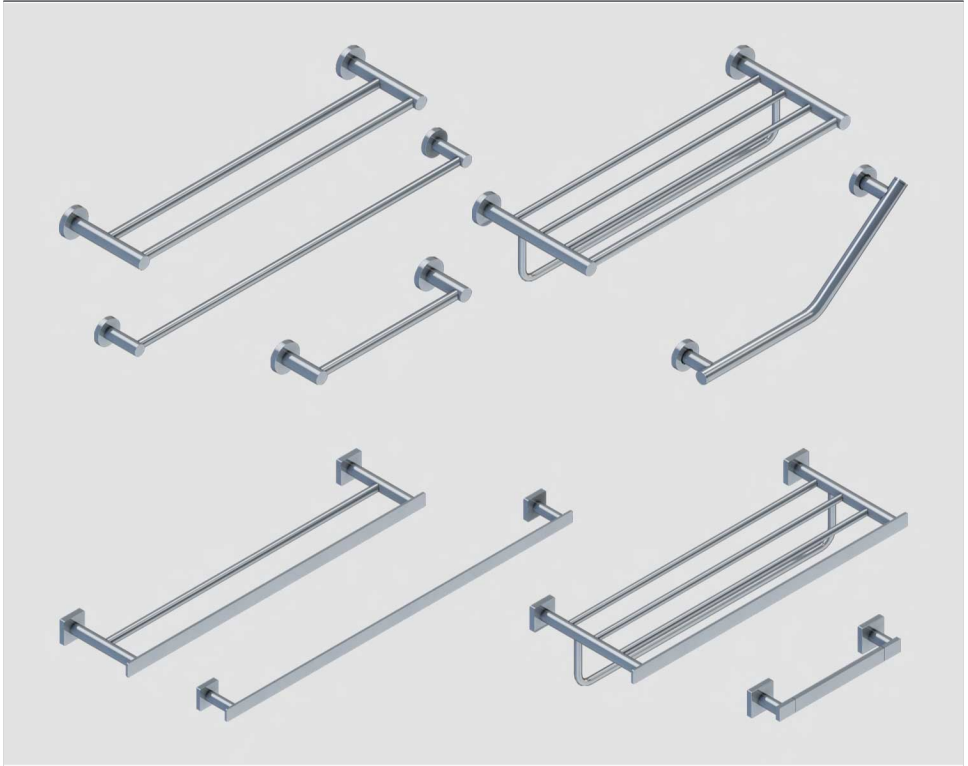

# Elements Tender/Striking

- DE** Montageanleitung
- EN** Installation instructions
- FR** Instructions de montage
- ES** Instrucciones de montaje
- IT** Istruzioni per il montaggio

- NL** Montagehandleiding
- RU** Инструкция по монтажу
- DE** Montageanleitung
- PL** Instrukcji montażu

Element Tender		
	TVA15102100061	Towel Bar 12"/30 cm
	TVA15100100061	Towel Bar 18"/45 cm
	TVA15100200061	Towel Bar 24"/60 cm
	TVA15100300061	Towel Bar 80 cm
	TVA15100400061	Towel Bar 24"/60 cm
	TVA15100600061	Double Bath towel Shelf (60 cm)
	TVA15102000061	L-shaped Grab Bar
	TVA15101000061	450 mm Safety Grab Bar (25 mm)

Element Striking		
	TVA152009000XX	Towel Bar 12"/30 cm
	TVA152002000XX	Towel Bar 24"/60 cm
	TVA152001000XX	Towel Bar 18"/45 cm
	TVA152003000XX 80 cm	Towel Bar 80 cm
	TVA152004000XX 24"/60 cm	Towel Bar 24"/60 cm
	TVA152006000XX	Double Bath Towel Shelf (60 cm)
	TVA152022000XX	Grab Bar 12"/ 30 cm