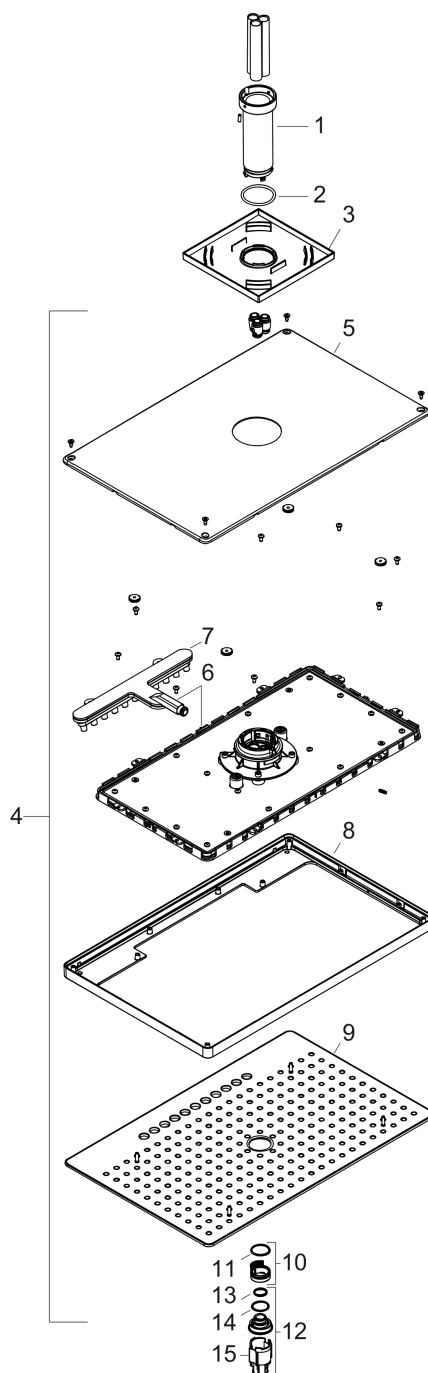

Rainmaker Select

Верхний душ 460 2jet с потолочным подсоединением

Поверхности : **черный / хром**   Артикульный номер: **24004600**

Покомпонентное изображение

Год выпуска: >04/17

Rainmaker Select

Верхний душ 460 2jet с потолочным подсоединением

Поверхности : **черный / хром** Артикульный номер: **24004600**

Перечень запасных частей

Год выпуска: >04/17

Позиция	Описание	Артикульный номер	PC	PU
1	sleeve	92709000	-	1
2	O-ring 42x3,5	92708000	-	1
3	escutcheon 155 / 155 mm	92710000	-	1
4	head shower	92682600	-	1
5	cover	93393000	-	1
6	cartridge, assy	93389000	-	1
7	spray insert	92923000	-	1
8	frame	93391000	-	1
9	spray body	92704610	-	1
10	filter	92683000	-	1
11	O-ring 24x2	98388000	-	1
12	spray insert	92685610	-	1
13	O-ring 15x2	98163000	-	1
14	O-ring 21x2	98205000	-	1
15	special tool	92686000	-	1
a	base body	24010180	-	1
b	extension set	35288000	-	1
c	Grease	90920000	-	1
d	adapter for exchanged connections	93941000	-	1