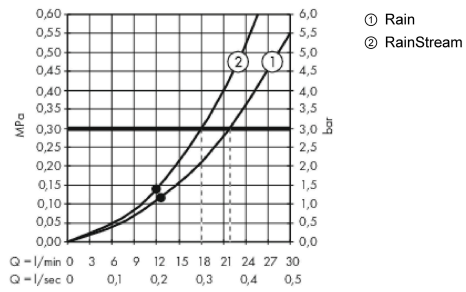

Технология**Продукт****Чертеж**

Rainmaker Select

Верхний душ 460 2jet с потолочным подсоединением

Поверхности : **черный / хром** Артикульный номер: **24004600**

График расхода воды

Rainmaker Select

Верхний душ 460 2jet с потолочным подсоединением