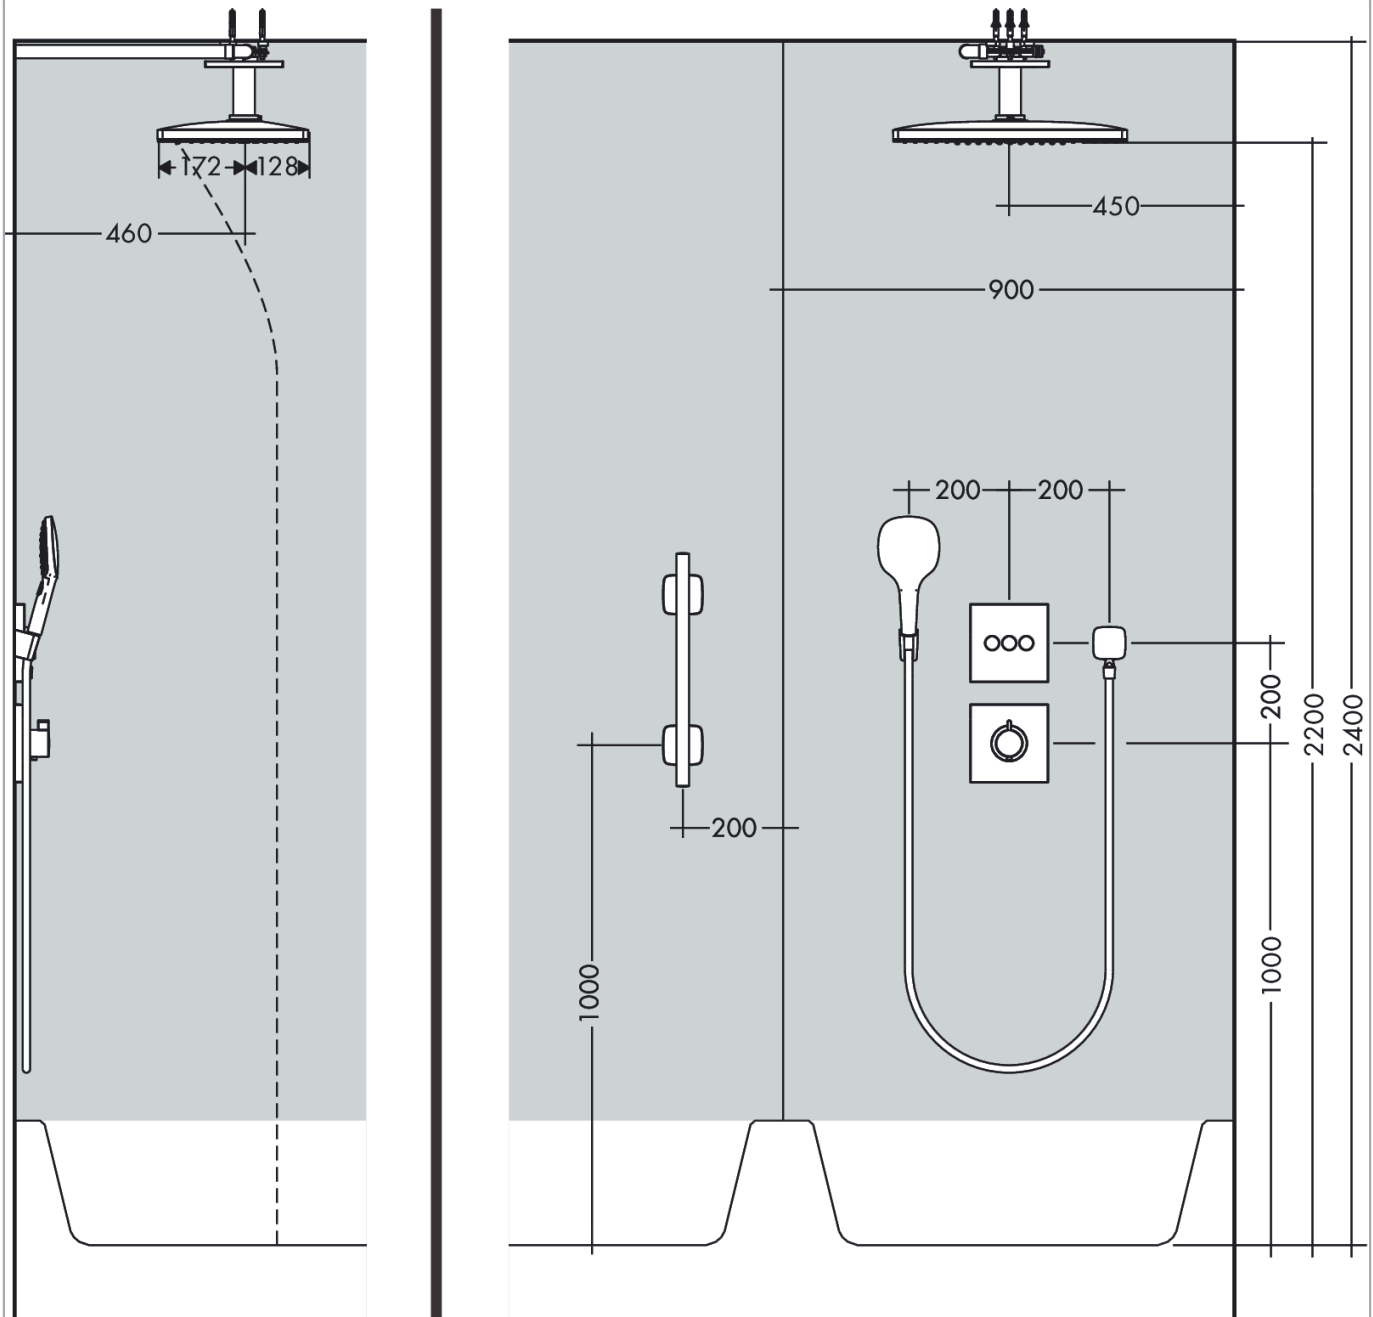

Rainmaker Select**Верхний душ 460 2jet с потолочным подсоединением**Поверхности : **черный / хром** Артикульный номер: **24004600****Описание****Характеристики**

- состоит из: верхний душ, потолочное подсоединение, розетка
- размер душевого диска: 466 x 300 мм
- тип струи: Rain, RainStream
- максимальный расход воды при 3 бар: 21 л/мин
- расход воды для струи Rain (при 3 бар): 21 л/мин
- расход воды для струи RainStream (при 3 бар): 18 л/мин
- 2 зоны распыления должны контролироваться 2-мя клапанами с 2-мя выходами
- легкоочищаемый душевой диск
- материал душевого диска: безопасное стекло
- съемный душевой диск для очистки
- съемный верхний душ для очистки
- металлическое потолочное подсоединение
- длина потолочного подсоединения: 100 мм
- монтаж: потолок

Технология**Продукт****Чертеж**

Rainmaker Select

Верхний душ 460 2jet с потолочным подсоединением

Поверхности : **черный / хром** Артикульный номер: **24004600**

График расхода воды

Rainmaker Select

Верхний душ 460 2jet с потолочным подсоединением

Поверхности : **черный / хром** Артикульный номер: **24004600**

Пример монтажа

Rainmaker Select

Верхний душ 460 2jet с потолочным подсоединением

Поверхности : **черный / хром** Артикульный номер: **24004600**

Год выпуска: >04/17

Позиция	Описание	Артикульный номер	PC	PU
1	sleeve	92709000	-	1
2	O-ring 42x3,5	92708000	-	1
3	escutcheon 155 / 155 mm	92710000	-	1
4	head shower	92682600	-	1
5	cover	93393000	-	1
6	cartridge, assy	93389000	-	1
7	spray insert	92923000	-	1
8	frame	93391000	-	1
9	spray body	92704610	-	1
10	filter	92683000	-	1
11	O-ring 24x2	98388000	-	1
12	spray insert	92685610	-	1
13	O-ring 15x2	98163000	-	1
14	O-ring 21x2	98205000	-	1
15	special tool	92686000	-	1
a	base body	24010180	-	1
b	extension set	35288000	-	1
c	Grease	90920000	-	1
d	adapter for exchanged connections	93941000	-	1