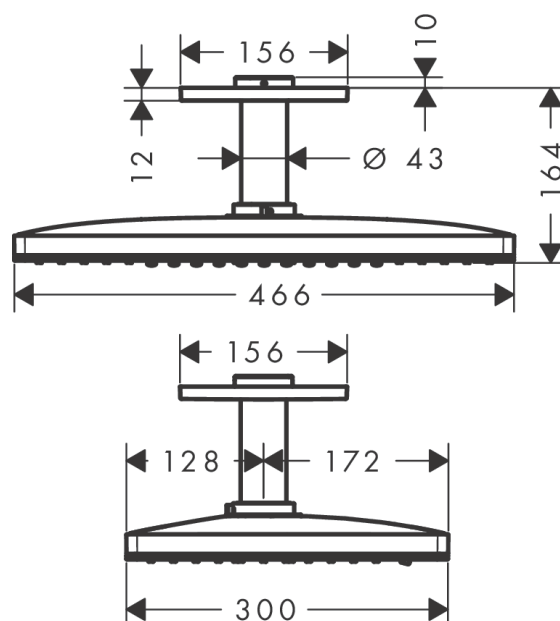

Rainmaker Select**Верхний душ 460 2jet с потолочным подсоединением**Поверхности : **черный / хром** Артикульный номер: **24004600****Описание****Характеристики**

- состоит из: верхний душ, потолочное подсоединение, розетка
- размер душевого диска: 466 x 300 мм
- тип струи: Rain, RainStream
- максимальный расход воды при 3 бар: 21 л/мин
- расход воды для струи Rain (при 3 бар): 21 л/мин
- расход воды для струи RainStream (при 3 бар): 18 л/мин
- 2 зоны распыления должны контролироваться 2-мя клапанами с 2-мя выходами
- легкоочищаемый душевой диск
- материал душевого диска: безопасное стекло
- съемный душевой диск для очистки
- съемный верхний душ для очистки
- металлическое потолочное подсоединение
- длина потолочного подсоединения: 100 мм
- монтаж: потолок

Технология**Продукт****Чертеж**

Rainmaker Select

Верхний душ 460 2jet с потолочным подсоединением

Поверхности : **черный / хром** Артикульный номер: **24004600**

График расхода воды

Rainmaker Select

Верхний душ 460 2jet с потолочным подсоединением

Покомпонентное изображение

Год выпуска: >04/17

Rainmaker Select**Верхний душ 460 2jet с потолочным подсоединением**Поверхности : **черный / хром** Артикульный номер: **24004600****Перечень запасных частей**

Год выпуска: >04/17

Позиция	Описание	Артикульный номер	PC	PU
1	sleeve	92709000	-	1
2	O-ring 42x3,5	92708000	-	1
3	escutcheon 155 / 155 mm	92710000	-	1
4	head shower	92682600	-	1
5	cover	93393000	-	1
6	cartridge, assy	93389000	-	1
7	spray insert	92923000	-	1
8	frame	93391000	-	1
9	spray body	92704610	-	1
10	filter	92683000	-	1
11	O-ring 24x2	98388000	-	1
12	spray insert	92685610	-	1
13	O-ring 15x2	98163000	-	1
14	O-ring 21x2	98205000	-	1
15	special tool	92686000	-	1
a	base body	24010180	-	1
b	extension set	35288000	-	1
c	Grease	90920000	-	1
d	adapter for exchanged connections	93941000	-	1