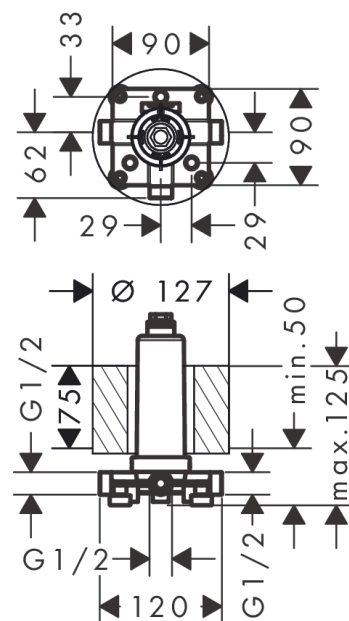

**Rainmaker Select****Скрытая часть верхнего душа с потолочным подсоединением**Поверхности : п.а. Артикульный номер: **24010180**

## Чертеж

**Rainmaker Select**

**Скрытая часть верхнего душа с потолочным подсоединением**

Поверхности : п.а. Артикульный номер: 24010180

**Покомпонентное изображение**

Год выпуска: >07/15

**Rainmaker Select**

Скрытая часть верхнего душа с потолочным подсоединением

Поверхности : п.а. Артикульный номер: 24010180

**Перечень запасных частей**

Год выпуска: &gt;07/15

Позиция	Описание	Артикульный номер	PC	PU
1	mounting kit	97722000	-	1
2	plug	97568000	-	1
3	O-ring 9x2	98119000	-	1
4	O-ring 24x2	98388000	-	1