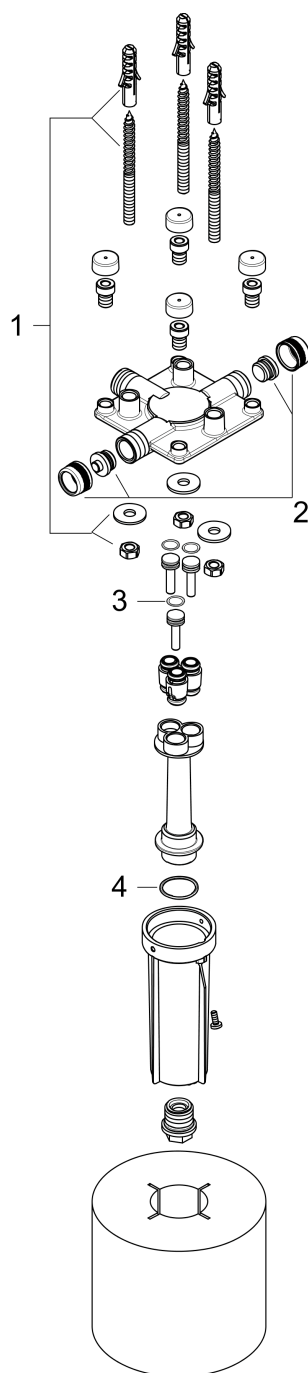

**Rainmaker Select****Скрытая часть верхнего душа с потолочным подсоединением**Поверхности : п.а. Артикульный номер: **24010180**

## Продукт

## Чертеж

**Rainmaker Select**

**Скрытая часть верхнего душа с потолочным подсоединением**

Поверхности : п.а. Артикульный номер: 24010180

**Покомпонентное изображение**

Год выпуска: >07/15

**Rainmaker Select**

Скрытая часть верхнего душа с потолочным подсоединением

Поверхности : п.а. Артикульный номер: 24010180

**Перечень запасных частей**

Год выпуска: &gt;07/15

Позиция	Описание	Артикульный номер	PC	PU
1	mounting kit	97722000	-	1
2	plug	97568000	-	1
3	O-ring 9x2	98119000	-	1
4	O-ring 24x2	98388000	-	1