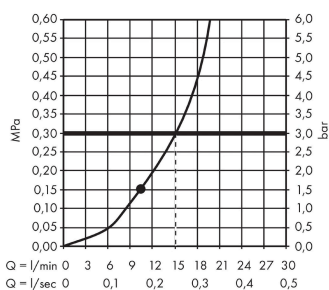

Срома

Верхний душ 280 1jet

Поверхности : **хром** Артикульный номер: **26220000**

Описание

Характеристики

- состоит из: верхний душ
- размер душевого диска: 280 мм
- тип струи: RainAir
- шарнирное соединение: регулируемый угол верхнего душа
- максимальный расход воды при 3 бар: 15,6 л/мин
- расход воды для струи RainAir (при 3 бар): 15,6 л/мин
- материал душевого диска: металл
- съемный душевой диск для очистки
- монтаж: потолок или стена
- соединительная резьба G 1/2

Технология

Награды за дизайн

reddot award 2017
winner

Продукт

Чертеж

График расхода воды

Расход измерен практически с помощью соответствующей арматуры (термостат/смеситель/скрытый клапан).

Срома