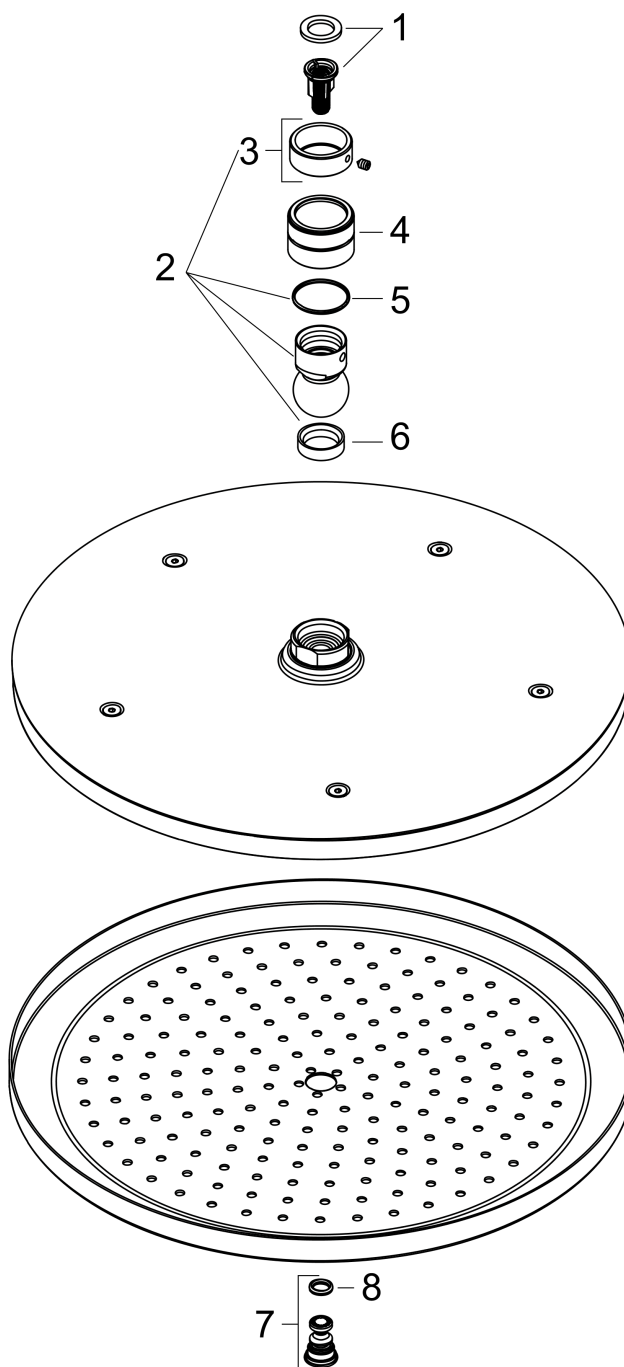

Срома

Верхний душ 280 1jet

Поверхности : **хром** Артикульный номер: **26220000**

Описание

Характеристики

- состоит из: верхний душ
- размер душевого диска: 280 мм
- тип струи: RainAir
- шарнирное соединение: регулируемый угол верхнего душа
- максимальный расход воды при 3 бар: 15,6 л/мин
- расход воды для струи RainAir (при 3 бар): 15,6 л/мин
- материал душевого диска: металл
- съемный душевой диск для очистки
- монтаж: потолок или стена
- соединительная резьба G 1/2

Технология

Награды за дизайн

reddot award 2017
winner

Продукт

Чертеж

График расхода воды

Расход измерен практически с помощью соответствующей арматуры (термостат/смеситель/скрытый клапан).

Срома

Верхний душ 280 1jet

Поверхности : хром Артикульный номер: 26220000

Покомпонентное изображение

Год выпуска: >04/16

Срома

Верхний душ 280 1jet

Поверхности : **хром** Артикульный номер: **26220000**

Перечень запасных частей

Год выпуска: >04/16

Позиция	Описание	Артикульный номер	PC	PU
1	filter insert	97708000	-	1
2	ball joint	98941000	-	1
3	lock washer	98942000	-	1
4	nut	97958000	-	1
5	lever collar	97536000	-	1
6	seal	97606000	-	1
7	air jet	95794000	-	1
8	O-ring 7x2	98419000	-	1