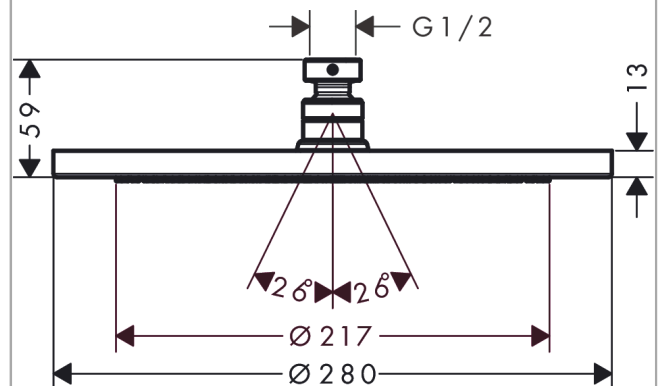

Срома

Верхний душ 280 1jet

Поверхности : **хром** Артикульный номер: **26220000**

Описание

Характеристики

- состоит из: верхний душ
- размер душевого диска: 280 мм
- тип струи: RainAir
- шарнирное соединение: регулируемый угол верхнего душа
- максимальный расход воды при 3 бар: 15,6 л/мин
- расход воды для струи RainAir (при 3 бар): 15,6 л/мин
- материал душевого диска: металл
- съемный душевой диск для очистки
- монтаж: потолок или стена
- соединительная резьба G 1/2

Технология

Награды за дизайн

reddot award 2017
winner

Продукт

Чертеж

График расхода воды

Расход измерен практически с помощью соответствующей арматуры (термостат/смеситель/скрытый клапан).

Срома

Верхний душ 280 1jet

Поверхности : хром Артикульный номер: 26220000

Покомпонентное изображение

Год выпуска: >04/16

Срома

Верхний душ 280 1jet

Поверхности : **хром** Артикульный номер: **26220000**

Перечень запасных частей

Год выпуска: >04/16

Позиция	Описание	Артикульный номер	PC	PU
1	filter insert	97708000	-	1
2	ball joint	98941000	-	1
3	lock washer	98942000	-	1
4	nut	97958000	-	1
5	lever collar	97536000	-	1
6	seal	97606000	-	1
7	air jet	95794000	-	1
8	O-ring 7x2	98419000	-	1