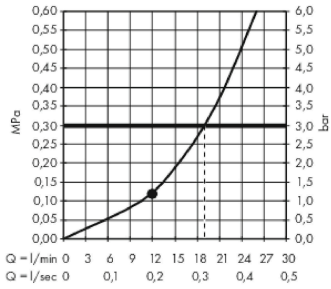

Технология

Награды за дизайн

reddot winner 2020

Продукт

Чертеж

Raundance E

Верхний душ 300 1jet с держателем

Поверхности : **хром** Артикульный номер: **26238000**

График расхода воды

Расход измерен практически с помощью соответствующей арматуры (термостат/смеситель/скрытый клапан).

Raindance E

Верхний душ 300 1jet с держателем

Поверхности : **хром** Артикульный номер: **26238000**