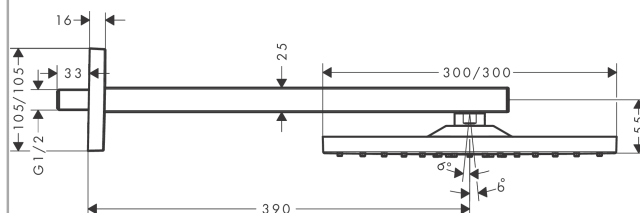

Raindance E

Верхний душ 300 1jet с держателем

Поверхности : **хром** Артикульный номер: **26238000**

Описание

Характеристики

- состоит из: верхний душ, держатель верхнего душа
- размер душевого диска: 300 x 300 мм
- тип струи: RainAir
- длина держателя для душа: 390 мм
- шарнирное соединение: регулируемый угол верхнего душа
- максимальный расход воды при 3 бар: 17 л/мин
- расход воды для струи RainAir (при 3 бар): 17 л/мин
- материал душевого диска: металл
- съемный душевой диск для очистки
- монтаж: стена
- соединительная резьба G ½

Технология

Награды за дизайн

reddot winner 2020

Продукт

Чертеж

Raundance E

Верхний душ 300 1jet с держателем

Поверхности : **хром** Артикульный номер: **26238000**

График расхода воды

Расход измерен практически с помощью соответствующей арматуры (термостат/смеситель/скрытый клапан).

Raindance E

Верхний душ 300 1jet с держателем

Поверхности : **хром** Артикульный номер: **26238000**