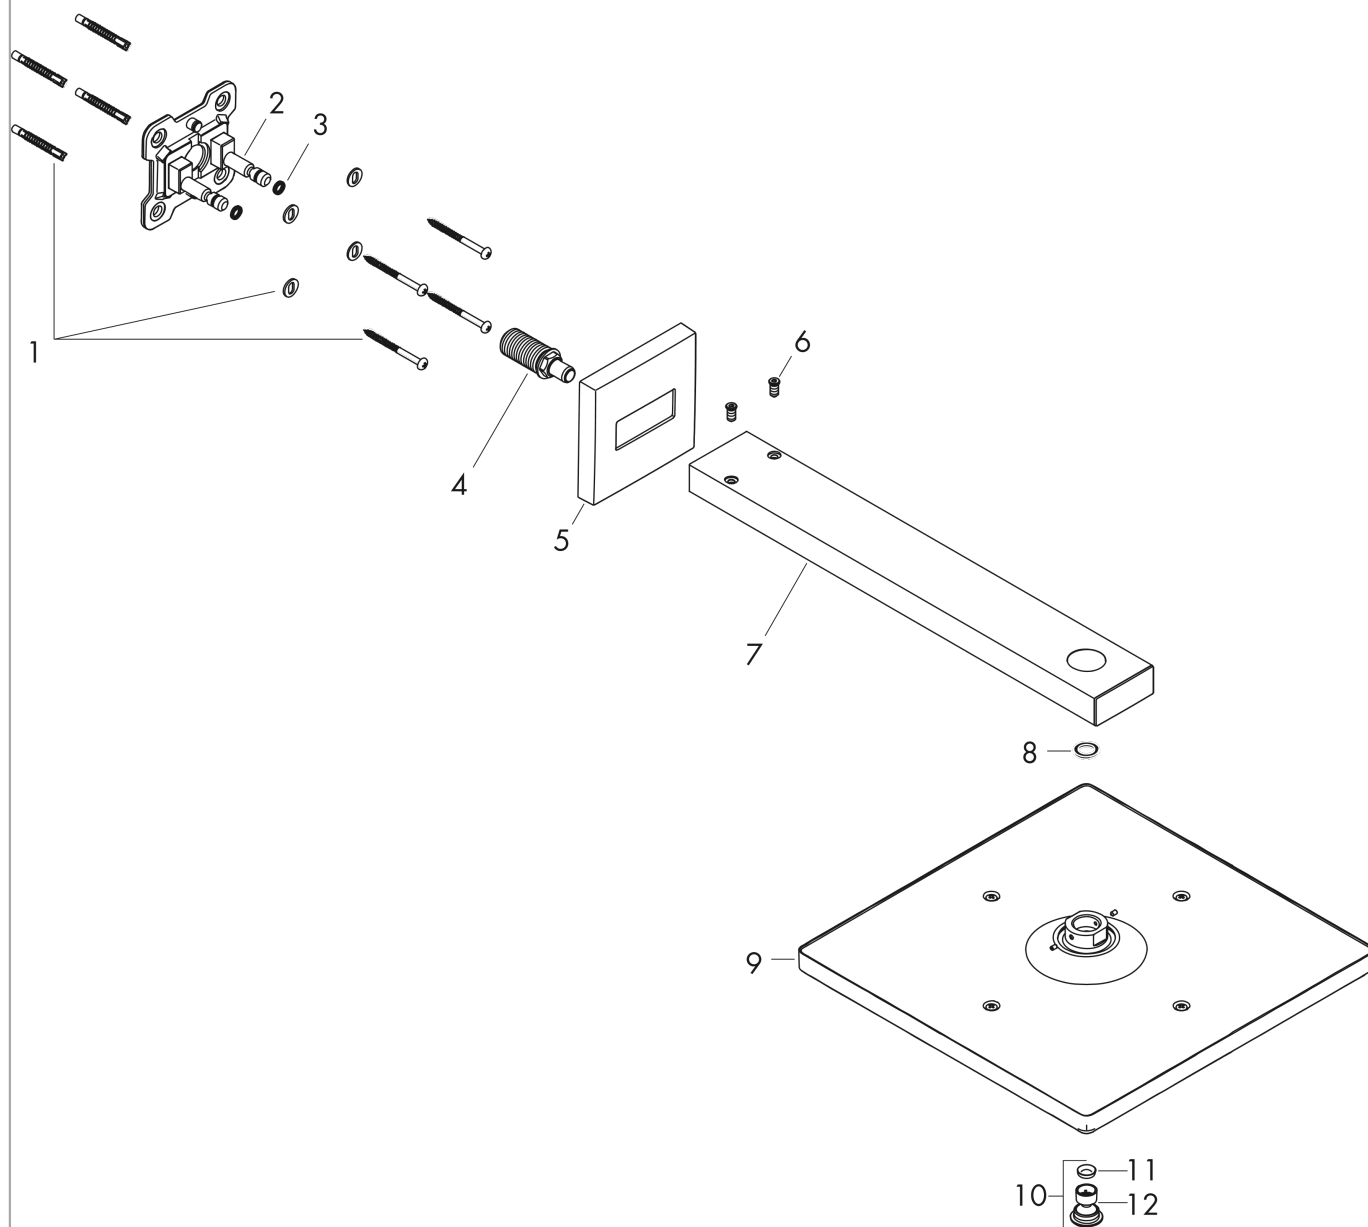

Raindance E

Верхний душ 300 1jet с держателем

Поверхности : **хром** Артикульный номер: **26238000**

Описание

Характеристики

- состоит из: верхний душ, держатель верхнего душа
- размер душевого диска: 300 x 300 мм
- тип струи: RainAir
- длина держателя для душа: 390 мм
- шарнирное соединение: регулируемый угол верхнего душа
- максимальный расход воды при 3 бар: 17 л/мин
- расход воды для струи RainAir (при 3 бар): 17 л/мин
- материал душевого диска: металл
- съемный душевой диск для очистки
- монтаж: стена
- соединительная резьба G ½

График расхода воды

Расход измерен практически с помощью соответствующей арматуры (термостат/смеситель/скрытый клапан).

Raindance E

Верхний душ 300 1jet с держателем

Поверхности : **хром** Артикульный номер: **26238000**

Покомпонентное изображение

Год выпуска: >06/17

Raindance E**Верхний душ 300 1jet с держателем**Поверхности : **хром** Артикульный номер: **26238000****Перечень запасных частей**

Год выпуска: >06/17

Позиция	Описание	Артикульный номер	PC	PU
1	mounting set	96179000	-	1
2	wall flange	93441000	-	1
3	O-ring 6x2	98458000	-	1
4	connecting thread	93416000	-	1
5	escutcheon	93126000	-	1
6	screw	93431000	-	1
7	shower arm	93221000	-	1
8	seal	98058000	-	1
9	head shower	93230000	-	1
10	air jet	93127000	-	1
11	filter	93128000	-	1
12	O-ring 15x2	98163000	-	1