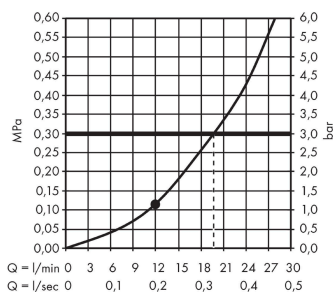

График расхода воды

Расход измерен практически с помощью соответствующей арматуры (термостат/смеситель/скрытый клапан).