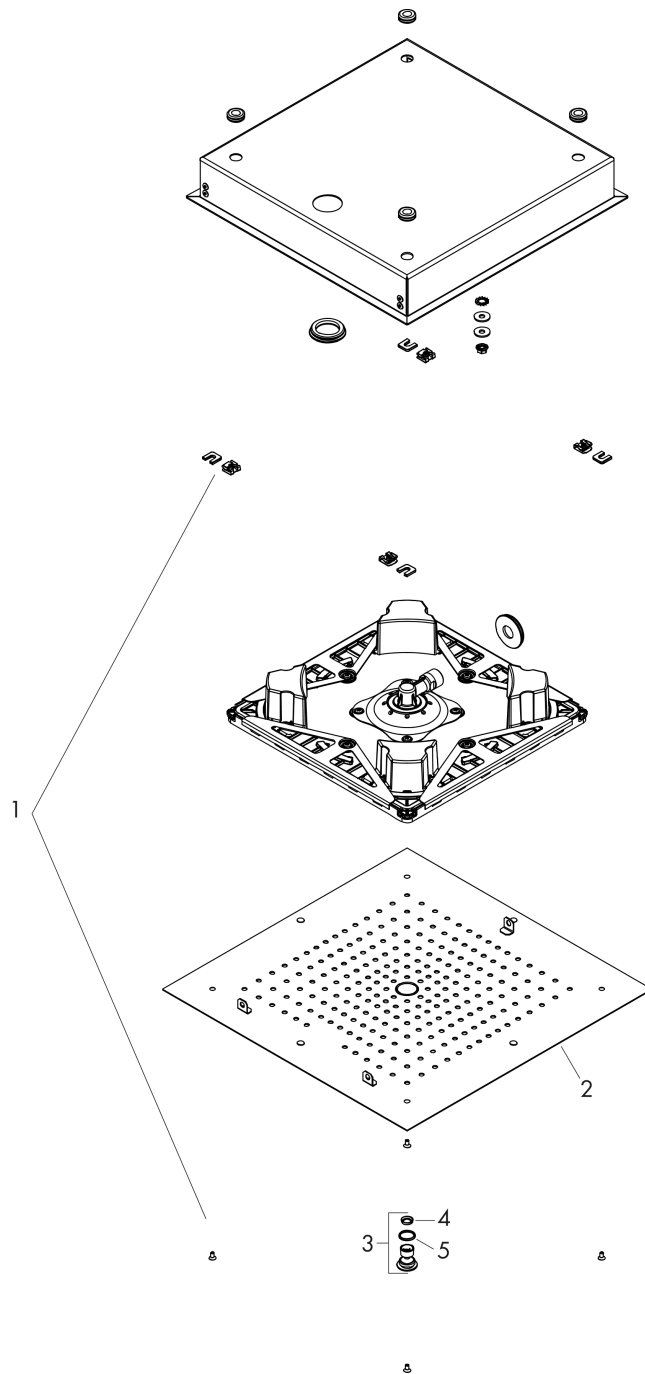

Raindance E

Верхний душ 400/400 1jet

Поверхности : **хром**   Артикульный номер: **26252000**

Покомпонентное изображение

Год выпуска: >10/17

Raindance E

Верхний душ 400/400 1jet

Поверхности : **хром** Артикульный номер: **26252000**

Перечень запасных частей

Год выпуска: >10/17

Позиция	Описание	Артикульный номер	PC	PU
1	mounting set	92804000	-	1
2	spray body	93239000	-	1
3	air jet	93127000	-	1
4	filter	93128000	-	1
5	O-ring 15x2	98163000	-	1
a	concealed item	26254180	-	1