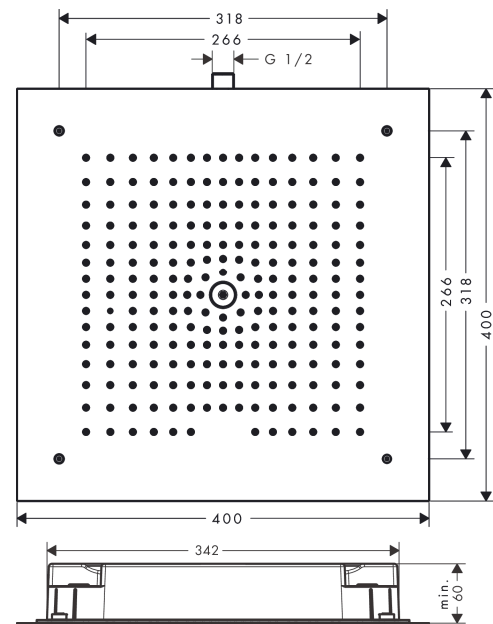

Raindance E

Верхний душ 400/400 1jet

Поверхности : **хром**   Артикульный номер: **26252000**

Описание

Характеристики

- размер душевого диска: 400 x 400 мм
- тип струи: RainAir
- максимальный расход воды при 3 бар: 20 л/мин
- расход воды для струи RainAir (при 3 бар): 20 л/мин
- материал душевого диска: металл
- монтаж: потолок, скрытый монтаж
- соединительная резьба G 1/2

Технология

Продукт

Чертеж

График расхода воды

Расход измерен практически с помощью соответствующей арматуры (термостат/смеситель/скрытый клапан).