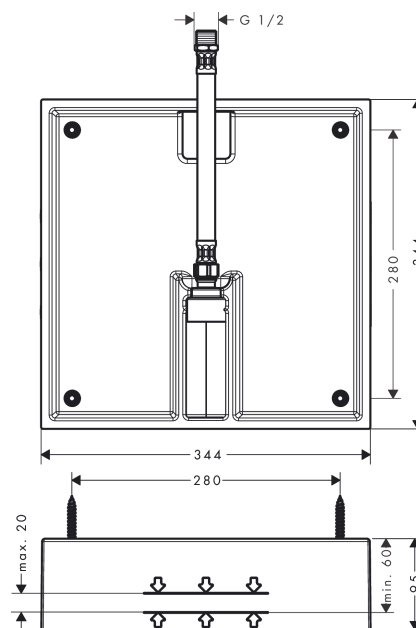

Raindance E**Скрытая часть верхнего душа 400/400 1jet**Поверхности : п.а. Артикульный номер: **26254180**

Описание

Продукт

Чертеж

Raindance E

Скрытая часть верхнего душа 400/400 1jet

Поверхности : п.а. Артикульный номер: 26254180

Покомпонентное изображение

Год выпуска: >10/17

Raindance E**Скрытая часть верхнего душа 400/400 1jet**Поверхности : **п.а.** Артикульный номер: **26254180****Перечень запасных частей**

Год выпуска: >10/17

Позиция	Описание	Артикульный номер	PC	PU
1	mounting kit	97722000	-	1
2	pressure hose	96565000	-	1