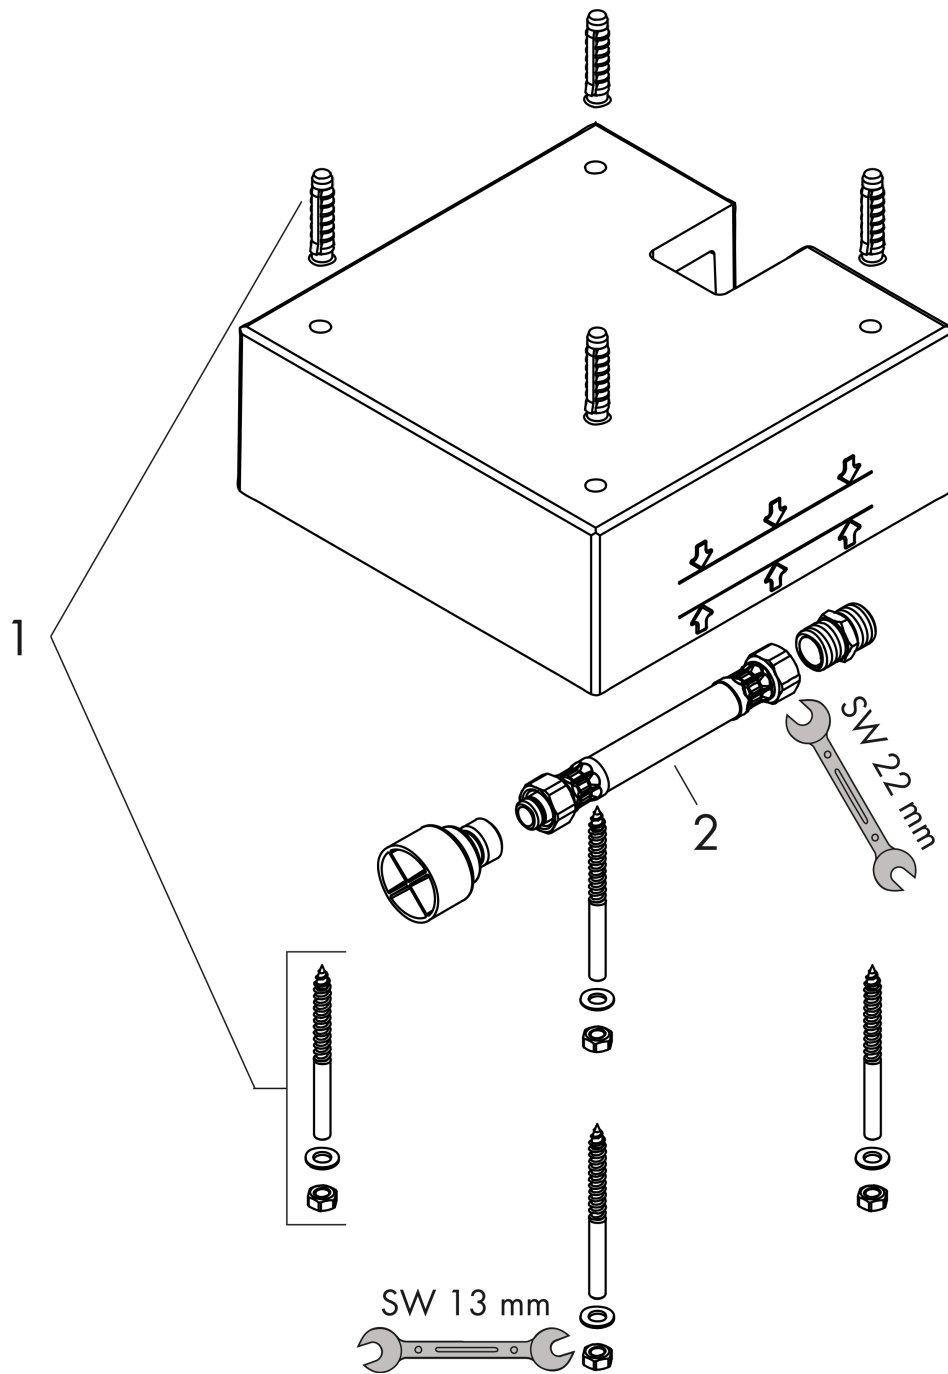

Raindance E**Скрытая часть верхнего душа 400/400 1jet**Поверхности : п.а. Артикульный номер: **26254180**

Описание

Продукт

Чертеж

Raindance E

Скрытая часть верхнего душа 400/400 1jet

Поверхности : п.а. Артикульный номер: 26254180

Покомпонентное изображение

Год выпуска: >10/17

Raindance E**Скрытая часть верхнего душа 400/400 1jet**Поверхности : **п.а.** Артикульный номер: **26254180****Перечень запасных частей**

Год выпуска: >10/17

Позиция	Описание	Артикульный номер	PC	PU
1	mounting kit	97722000	-	1
2	pressure hose	96565000	-	1