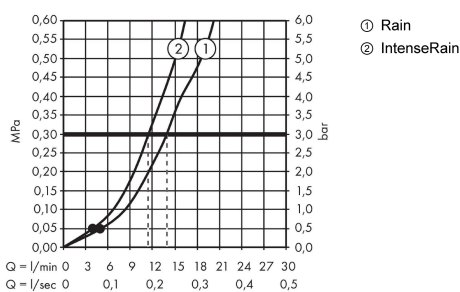

Crometta

Ручной душ Vario

Поверхности : **белый / хром** Артикульный номер: **26330400**

Описание

Характеристики

- размер душевого диска: 100 мм
- тип струи: Rain, IntenseRain
- переключение типов струи с помощью вращающегося душевого диска
- максимальный расход воды при 3 бар: 13,8 л/мин
- с внутренней подачей воды
- промывающийся грязеулавливающий фильтр
- соединительная резьба G 1/2
- подходит для проточных водонагревателей

Технология

Продукт

Чертеж

График расхода воды

Расход измерен практически с помощью соответствующей арматуры (термостат/смеситель/скрытый клапан).

Crometta**Ручной душ Vario**Поверхности : **белый / хром** Артикульный номер: **26330400****Покомпонентное изображение**Год выпуска: **>04/16**