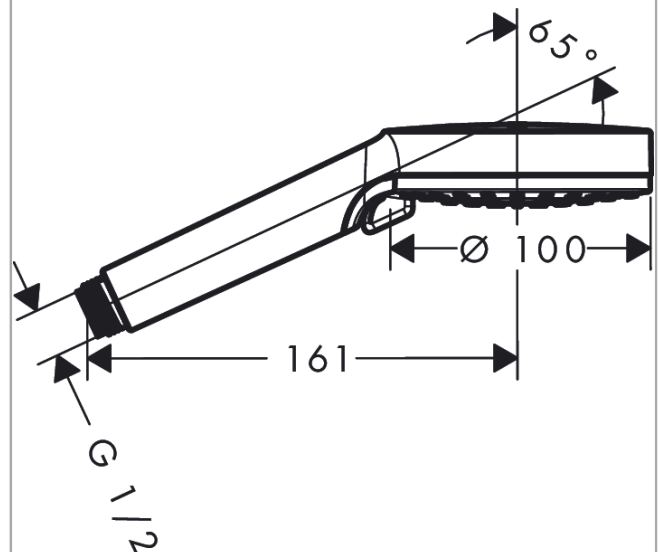

Crometta

Ручной душ Vario

Поверхности : **белый / хром** Артикульный номер: **26330400**

Описание

Характеристики

- размер душевого диска: 100 мм
- тип струи: Rain, IntenseRain
- переключение типов струи с помощью вращающегося душевого диска
- максимальный расход воды при 3 бар: 13,8 л/мин
- с внутренней подачей воды
- промывающийся грязеулавливающий фильтр
- соединительная резьба G 1/2
- подходит для проточных водонагревателей

Технология

Продукт

Чертеж

График расхода воды

Расход измерен практически с помощью соответствующей арматуры (термостат/смеситель/скрытый клапан).

Crometta**Ручной душ Vario**Поверхности : **белый / хром** Артикульный номер: **26330400****Покомпонентное изображение**Год выпуска: **>04/16**

Crometta**Ручной душ Vario**Поверхности : **белый / хром** Артикульный номер: **26330400****Перечень запасных частей**Год выпуска: **>04/16**

Позиция	Описание	Артикульный номер	PC	PU
1	filter insert	97708000	-	1