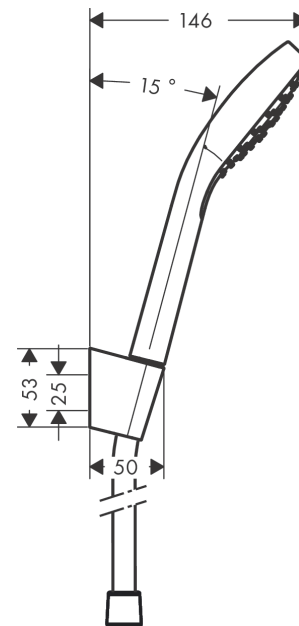

Croma Select S**Душевой набор Croma Select S 1jet 1,25 м**Поверхности : **белый / хром** Артикульный номер: **26420400****Описание****Характеристики**

- состоит из: ручной душ, держатель для душа, шланг для душа
- размер душевого диска: 110 мм
- тип струи: Rain
- максимальный расход воды при 3 бар: 16 л/мин
- со стороны душа упорный подшипник, предотвращающий перекручивание душевого шланга

Технология**Продукт****Чертеж**

Croma Select S

Душевой набор Croma Select S 1jet 1,25 м

Поверхности : белый / хром Артикульный номер: 26420400

Покомпонентное изображение

Год выпуска: >10/14

Croma Select S

Душевой набор Croma Select S 1jet 1,25 м

Поверхности : белый / хром Артикульный номер: 26420400

Перечень запасных частей

Год выпуска: >10/14

Позиция	Описание	Артикульный номер	PC	PU
1	shower holder	28331000	-	1
2	guide	98918000	-	1
3	handshower	26804400	-	1
4	filter insert	97708000	-	1
5	shower hose Isiflex'B 1,25 m	28272000	-	1