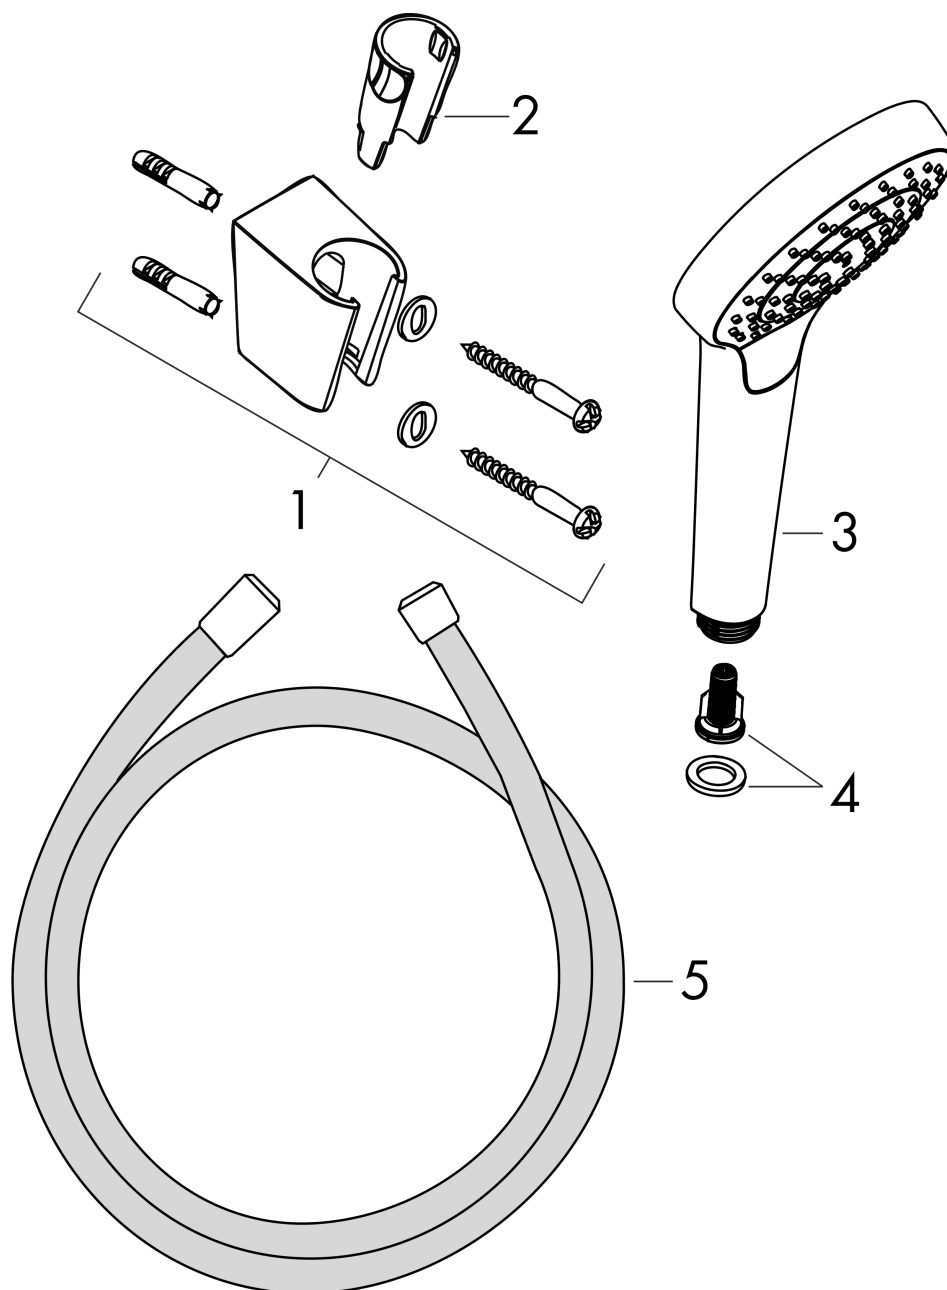

Croma Select S**Душевой набор Croma Select S 1jet 1,25 м**Поверхности : **белый / хром** Артикульный номер: **26420400****Описание****Характеристики**

- состоит из: ручной душ, держатель для душа, шланг для душа
- размер душевого диска: 110 мм
- тип струи: Rain
- максимальный расход воды при 3 бар: 16 л/мин
- со стороны душа упорный подшипник, предотвращающий перекручивание душевого шланга

Технология**Продукт****Чертеж**

Croma Select S

Душевой набор Croma Select S 1jet 1,25 м

Поверхности : белый / хром Артикульный номер: 26420400

Покомпонентное изображение

Год выпуска: >10/14

Croma Select S

Душевой набор Croma Select S 1jet 1,25 м

Поверхности : белый / хром Артикульный номер: 26420400

Перечень запасных частей

Год выпуска: >10/14

Позиция	Описание	Артикульный номер	PC	PU
1	shower holder	28331000	-	1
2	guide	98918000	-	1
3	handshower	26804400	-	1
4	filter insert	97708000	-	1
5	shower hose Isiflex'B 1,25 m	28272000	-	1