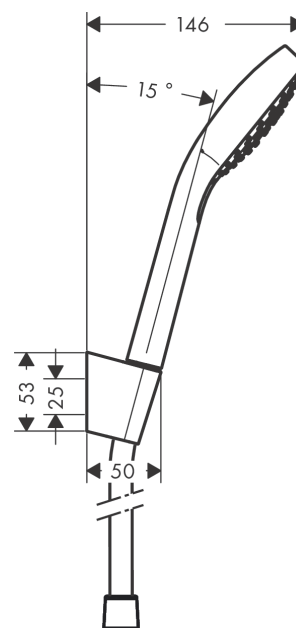

Croma Select S

Душевой набор Vario с держателем и шлангом 125 см

Поверхности : белый / хром Артикулный номер: 26421400

Описание

Характеристики

- состоит из: ручной душ, держатель для душа, шланг для душа
- размер душевого диска: 110 мм
- тип струи: Rain, IntenseRain, Turbo Rain
- удобное переключение типов струи с помощью кнопки Select
- максимальный расход воды при 3 бар: 15 л/мин
- со стороны душа упорный подшипник, предотвращающий перекручивание душевого шланга

Технология

Продукт

Чертеж

График расхода воды

Расход измерен практически с помощью соответствующей арматуры (термостат/смеситель/скрытый клапан).

Croma Select S

Душевой набор Vario с держателем и шлангом 125 см

Поверхности : белый / хром Артикульный номер: 26421400

Покомпонентное изображение

Год выпуска: >10/14

Croma Select S**Душевой набор Vario с держателем и шлангом 125 см**Поверхности : **белый / хром** Артикульный номер: **26421400****Перечень запасных частей**

Год выпуска: >10/14

Позиция	Описание	Артикульный номер	PC	PU
1	shower holder	28331000	-	1
2	guide	98918000	-	1
3	handshower	26802400	-	1
4	filter insert	92421000	-	1
5	seal	98058000	-	1
6	shower hose Isiflex'B 1,25 m	28272000	-	1