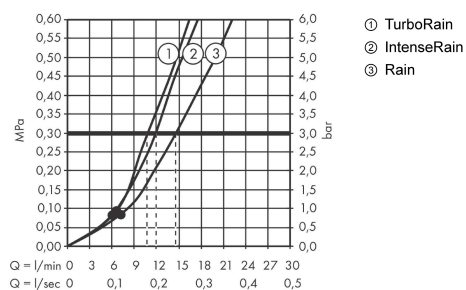

Технология

Продукт

Чертеж

График расхода воды

Расход измерен практически с помощью соответствующей арматуры (термостат/смеситель/скрытый клапан).

Croma Select S

Душевой набор Vario с держателем и шлангом 125 см