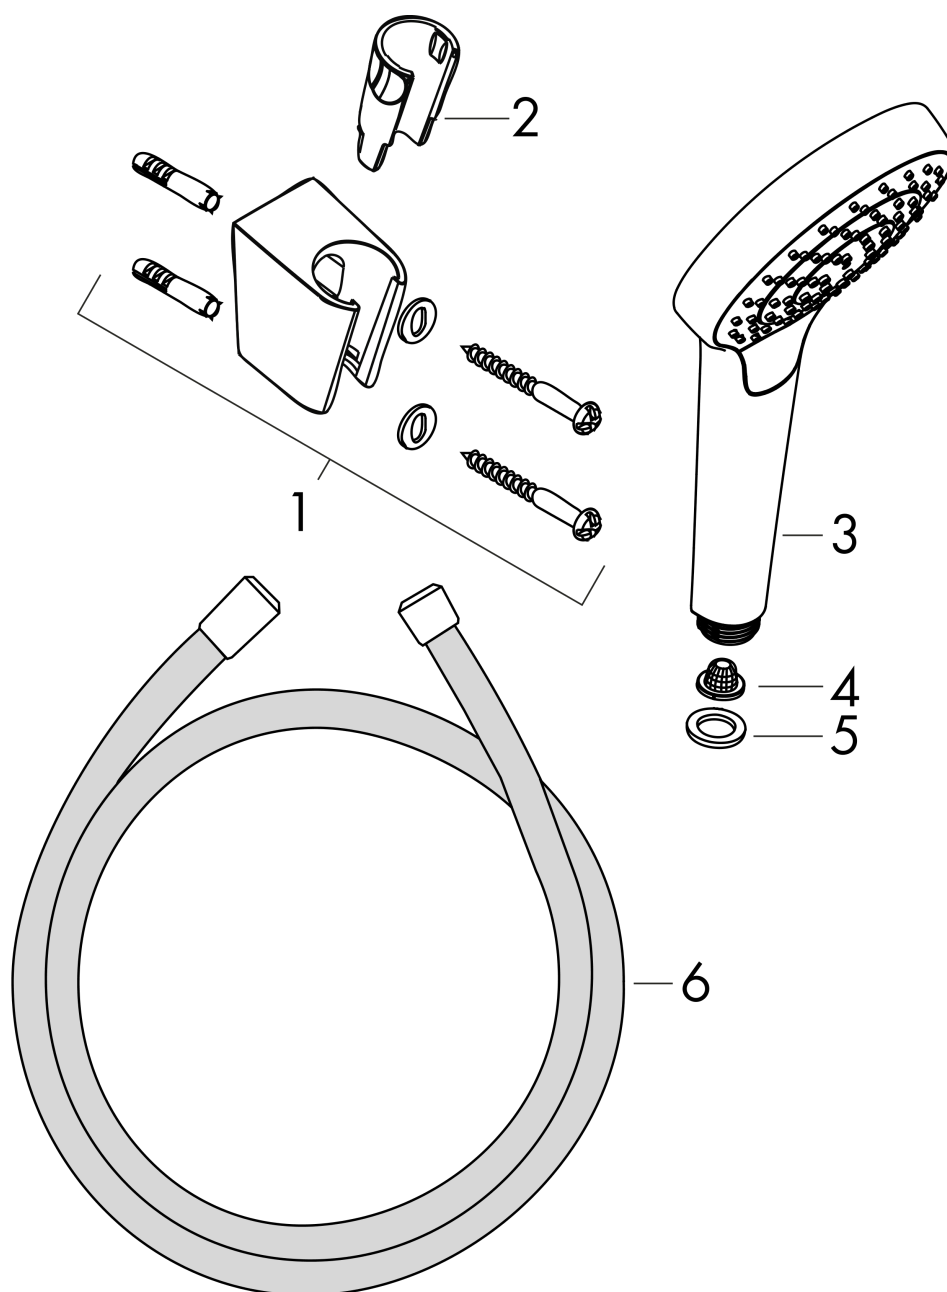

Croma Select S

Душевой набор Vario с держателем и шлангом 125 см

Поверхности : белый / хром Артикулный номер: 26421400

Описание

Характеристики

- состоит из: ручной душ, держатель для душа, шланг для душа
- размер душевого диска: 110 мм
- тип струи: Rain, IntenseRain, Turbo Rain
- удобное переключение типов струи с помощью кнопки Select
- максимальный расход воды при 3 бар: 15 л/мин
- со стороны душа упорный подшипник, предотвращающий перекручивание душевого шланга

Технология

Продукт

Чертеж

График расхода воды

Расход измерен практически с помощью соответствующей арматуры (термостат/смеситель/скрытый клапан).

Croma Select S

Душевой набор Vario с держателем и шлангом 125 см

Поверхности : белый / хром Артикульный номер: 26421400

Покомпонентное изображение

Год выпуска: >10/14

Croma Select S**Душевой набор Vario с держателем и шлангом 125 см**Поверхности : **белый / хром** Артикульный номер: **26421400****Перечень запасных частей**

Год выпуска: >10/14

Позиция	Описание	Артикульный номер	PC	PU
1	shower holder	28331000	-	1
2	guide	98918000	-	1
3	handshower	26802400	-	1
4	filter insert	92421000	-	1
5	seal	98058000	-	1
6	shower hose Isiflex'B 1,25 m	28272000	-	1