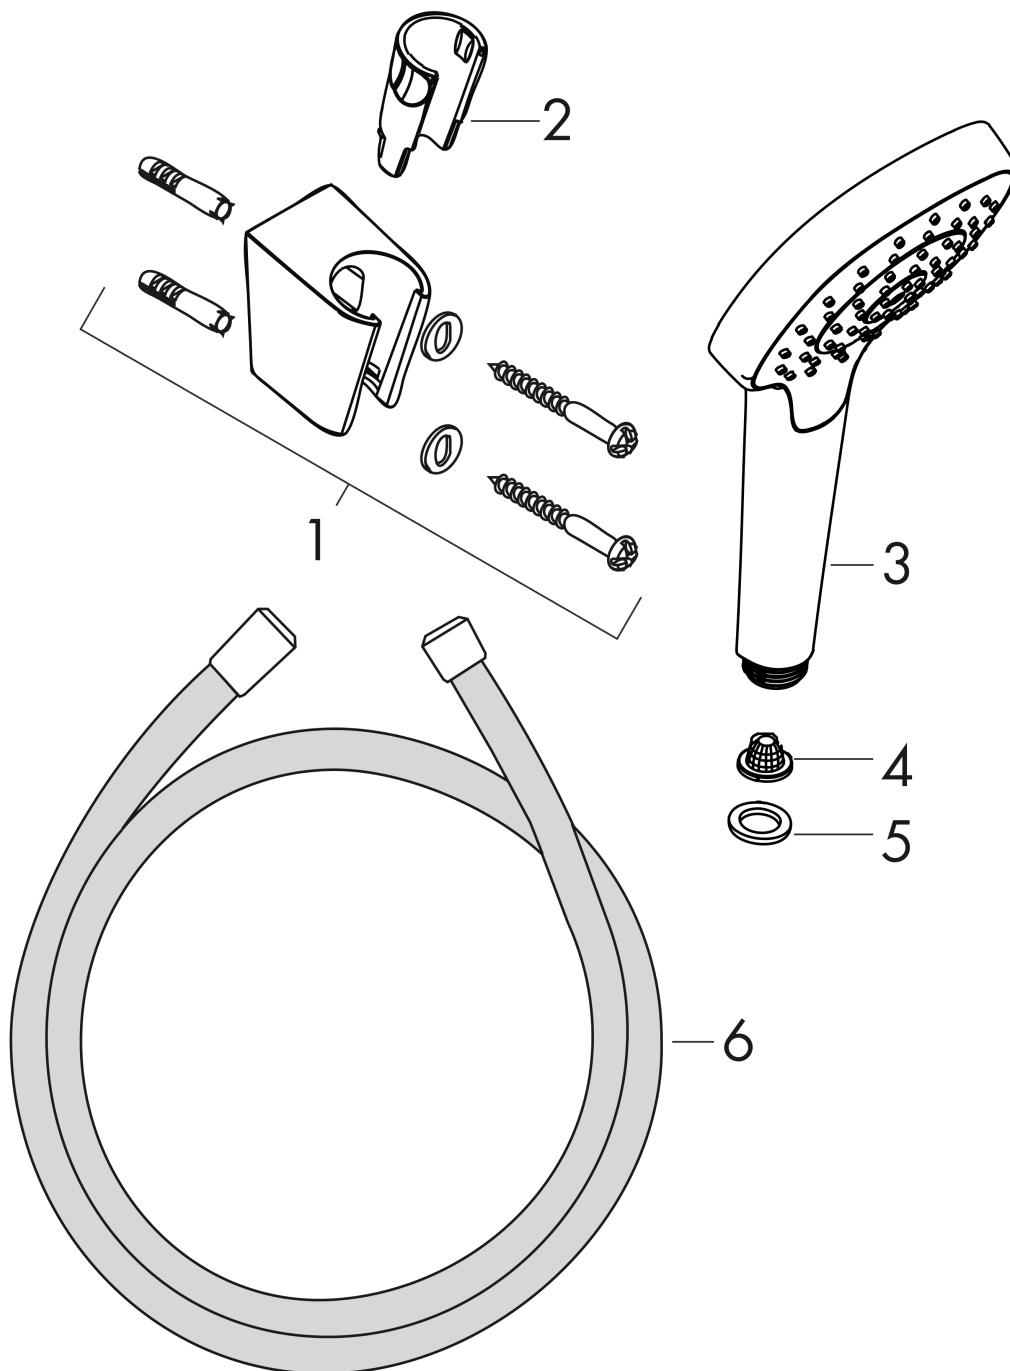

Croma Select E

Душевой набор Vario с держателем и шлангом 125 см

Поверхности : **белый / хром**   Артикульный номер: **26425400**

Покомпонентное изображение

Год выпуска: >10/15

Croma Select E

Душевой набор Vario с держателем и шлангом 125 см

Поверхности : белый / хром   Артикульный номер: 26425400

Перечень запасных частей

Год выпуска: >10/15

Позиция	Описание	Артикульный номер	PC	PU
1	shower holder	28331000	-	1
2	guide	98918000	-	1
3	handshower	26812400	-	1
4	filter insert	92421000	-	1
5	seal	98058000	-	1
6	shower hose Isiflex'B 1,25 m	28272000	-	1