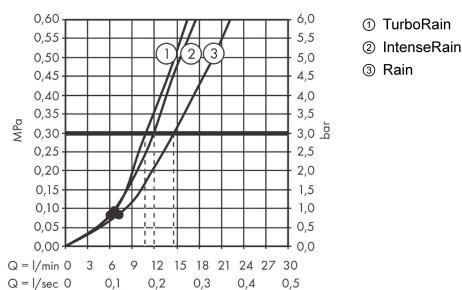

График расхода воды

Расход измерен практически с помощью соответствующей арматуры (термостат/смеситель/скрытый клапан).