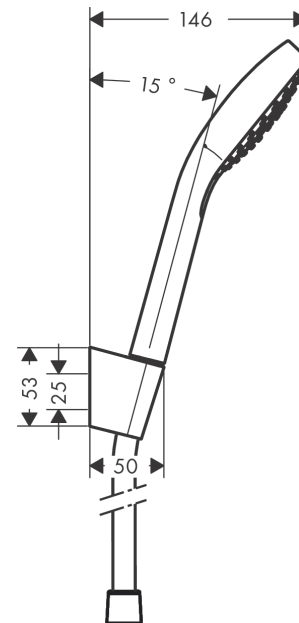

#### Характеристики

- состоит из: ручной душ, держатель для душа, шланг для душа
- размер душевого диска: 110 мм
- тип струи: Rain, IntenseRain, Turbo Rain
- удобное переключение типов струи с помощью кнопки Select
- максимальный расход воды при 3 бар: 15 л/мин
- со стороны душа упорный подшипник, предотвращающий перекручивание душевого шланга

### График расхода воды

Расход измерен практически с помощью соответствующей арматуры (термостат/смеситель/скрытый клапан).

**Croma Select E****Душевой набор Vario с держателем и шлангом 125 см**Поверхности : **белый / хром**    Артикульный номер: **26425400****Покомпонентное изображение**

### Перечень запасных частей

Год выпуска: >10/15

Позиция	Описание	Артикульный номер	PC	PU
1	shower holder	28331000	-	1
2	guide	98918000	-	1
3	handshower	26812400	-	1
4	filter insert	92421000	-	1
5	seal	98058000	-	1
6	shower hose Isiflex'B 1,25 m	28272000	-	1