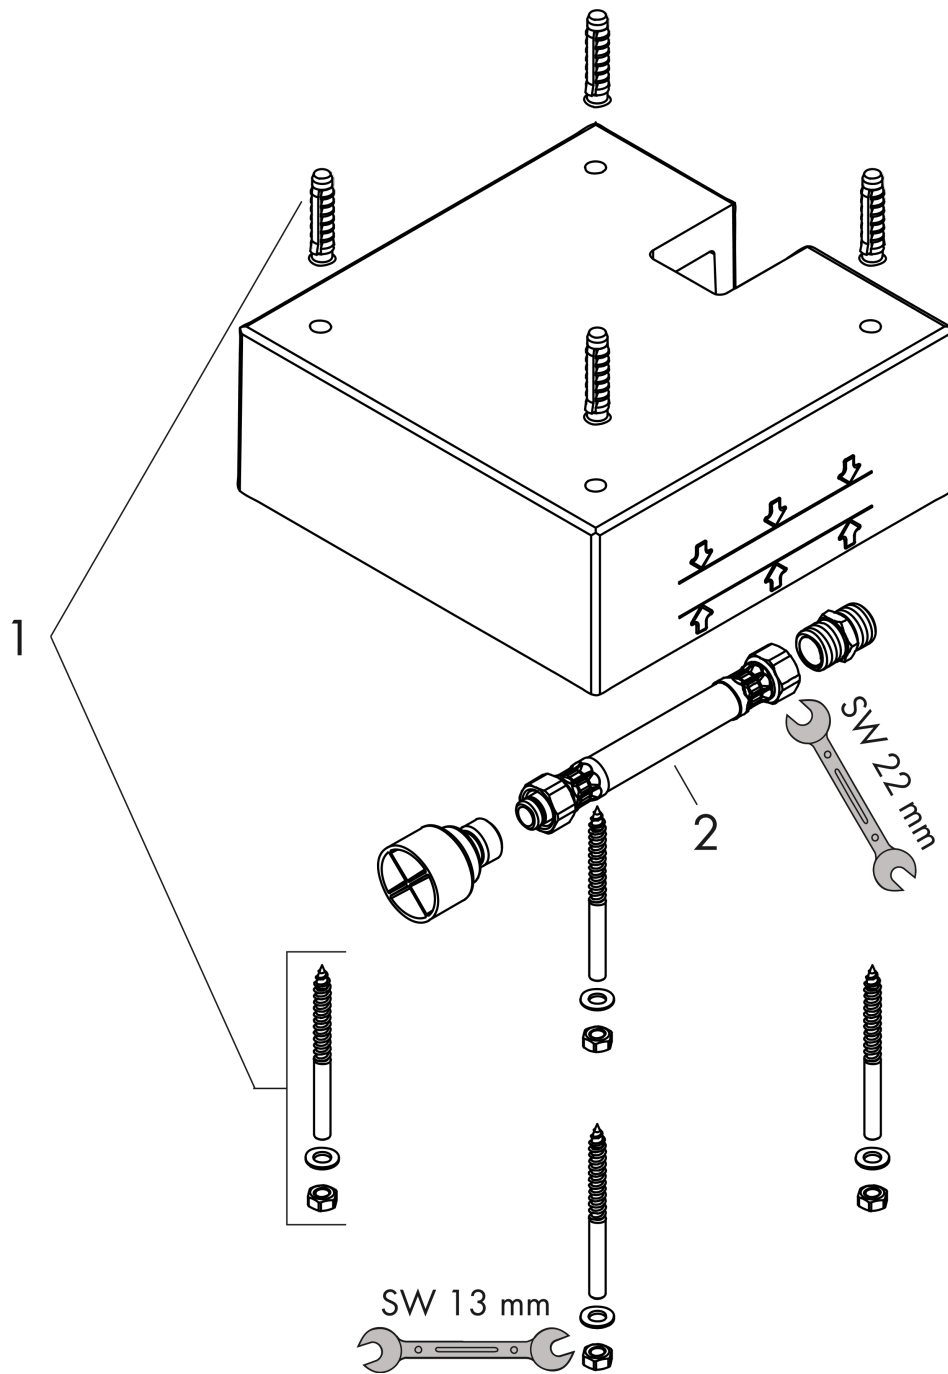

Raindance**Скрытая часть верхнего душа 260/260 1jet**Поверхности : п.а. Артикульный номер: **26471180**

Описание

Продукт

Чертеж

Raindance

Скрытая часть верхнего душа 260/260 1jet

Поверхности : п.а. Артикульный номер: 26471180

Покомпонентное изображение

Год выпуска: >06/13

Raindance**Скрытая часть верхнего душа 260/260 1jet**Поверхности : п.а. Артикульный номер: **26471180****Перечень запасных частей**

Год выпуска: >06/13

Позиция	Описание	Артикульный номер	PC	PU
1	mounting kit	97722000	-	1
2	pressure hose	96565000	-	1