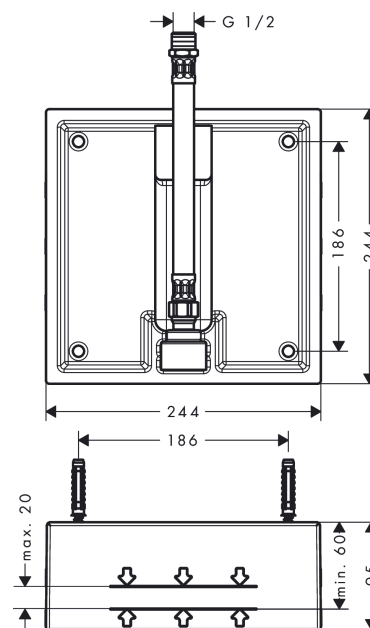

Raindance**Скрытая часть верхнего душа 260/260 1jet**Поверхности : п.а. Артикульный номер: **26471180**

Описание

Продукт

Чертеж

Raindance

Скрытая часть верхнего душа 260/260 1jet

Поверхности : п.а. Артикульный номер: 26471180

Покомпонентное изображение

Год выпуска: >06/13

Raindance**Скрытая часть верхнего душа 260/260 1jet**Поверхности : п.а. Артикульный номер: **26471180****Перечень запасных частей**

Год выпуска: >06/13

Позиция	Описание	Артикульный номер	PC	PU
1	mounting kit	97722000	-	1
2	pressure hose	96565000	-	1