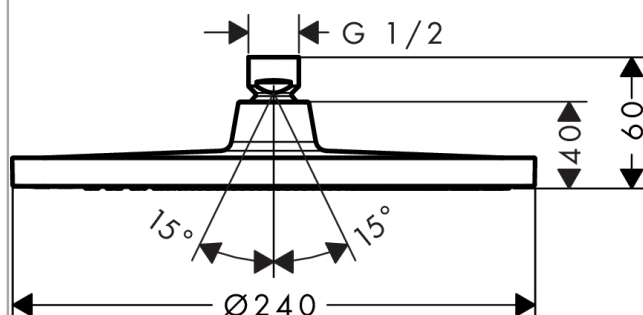

Crometta S

Верхний душ 240 1jet

Поверхности : **хром** Артикульный номер: **26723000**

Описание

Характеристики

- размер душевого диска: 240 мм
- тип струи: Rain
- шарнирное соединение: регулируемый угол верхнего душа
- максимальный расход воды при 3 бар: 18 л/мин
- расход воды для струи Rain (при 3 бар): 18 л/мин
- материал душевого диска: пластик
- монтаж: потолок или стена
- соединительная резьба G ½

Технология

Продукт

Чертеж

График расхода воды

Расход измерен практически с помощью соответствующей арматуры (термостат/смеситель/скрытый клапан).

Crometta S**Верхний душ 240 1jet**Поверхности : **хром** Артикульный номер: **26723000**

Покомпонентное изображение

Год выпуска: >04/16

Crometta S**Верхний душ 240 1jet**Поверхности : **хром** Артикульный номер: **26723000****Перечень запасных частей**Год выпуска: **>04/16**

Позиция	Описание	Артикульный номер	PC	PU
1	filter packing	94246000	-	1