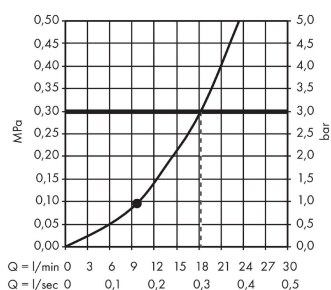

Crometta S

Верхний душ 240 1jet

Поверхности : **хром** Артикульный номер: **26723000**

Описание

Характеристики

- размер душевого диска: 240 мм
- тип струи: Rain
- шарнирное соединение: регулируемый угол верхнего душа
- максимальный расход воды при 3 бар: 18 л/мин
- расход воды для струи Rain (при 3 бар): 18 л/мин
- материал душевого диска: пластик
- монтаж: потолок или стена
- соединительная резьба G ½

Технология

Продукт

Чертеж

График расхода воды

Расход измерен практически с помощью соответствующей арматуры (термостат/смеситель/скрытый клапан).

Crometta S**Верхний душ 240 1jet**Поверхности : **хром** Артикульный номер: **26723000**