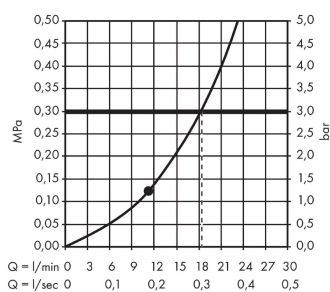

Crometta E

Верхний душ 240 1jet

Поверхности : **хром** Артикульный номер: **26726000**

Описание

Характеристики

- размер душевого диска: 240 x 240 мм
- тип струи: Rain
- шарнирное соединение: регулируемый угол верхнего душа
- максимальный расход воды при 3 бар: 18 л/мин
- расход воды для струи Rain (при 3 бар): 18 л/мин
- материал душевого диска: пластик
- монтаж: потолок или стена
- соединительная резьба G ½

Технология

Продукт

Чертеж

График расхода воды

Расход измерен практически с помощью соответствующей арматуры (термостат/смеситель/скрытый клапан).

Crometta E

Верхний душ 240 1jet

Поверхности : **хром** Артикульный номер: **26726000**