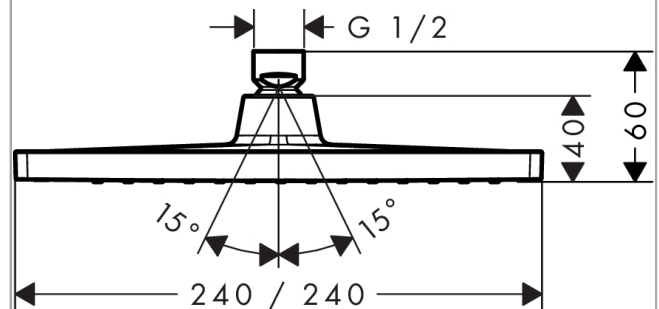

Crometta E

Верхний душ 240 1jet

Поверхности : **хром** Артикульный номер: **26726000**

Описание

Характеристики

- размер душевого диска: 240 x 240 мм
- тип струи: Rain
- шарнирное соединение: регулируемый угол верхнего душа
- максимальный расход воды при 3 бар: 18 л/мин
- расход воды для струи Rain (при 3 бар): 18 л/мин
- материал душевого диска: пластик
- монтаж: потолок или стена
- соединительная резьба G ½

Технология

Продукт

Чертеж

График расхода воды

Расход измерен практически с помощью соответствующей арматуры (термостат/смеситель/скрытый клапан).

Crometta E

Верхний душ 240 1jet

Поверхности : **хром** Артикульный номер: **26726000**

Покомпонентное изображение

Год выпуска: >04/16

Crometta E**Верхний душ 240 1jet**Поверхности : **хром** Артикульный номер: **26726000****Перечень запасных частей**Год выпуска: **>04/16**

Позиция	Описание	Артикульный номер	PC	PU
1	filter packing	94246000	-	1