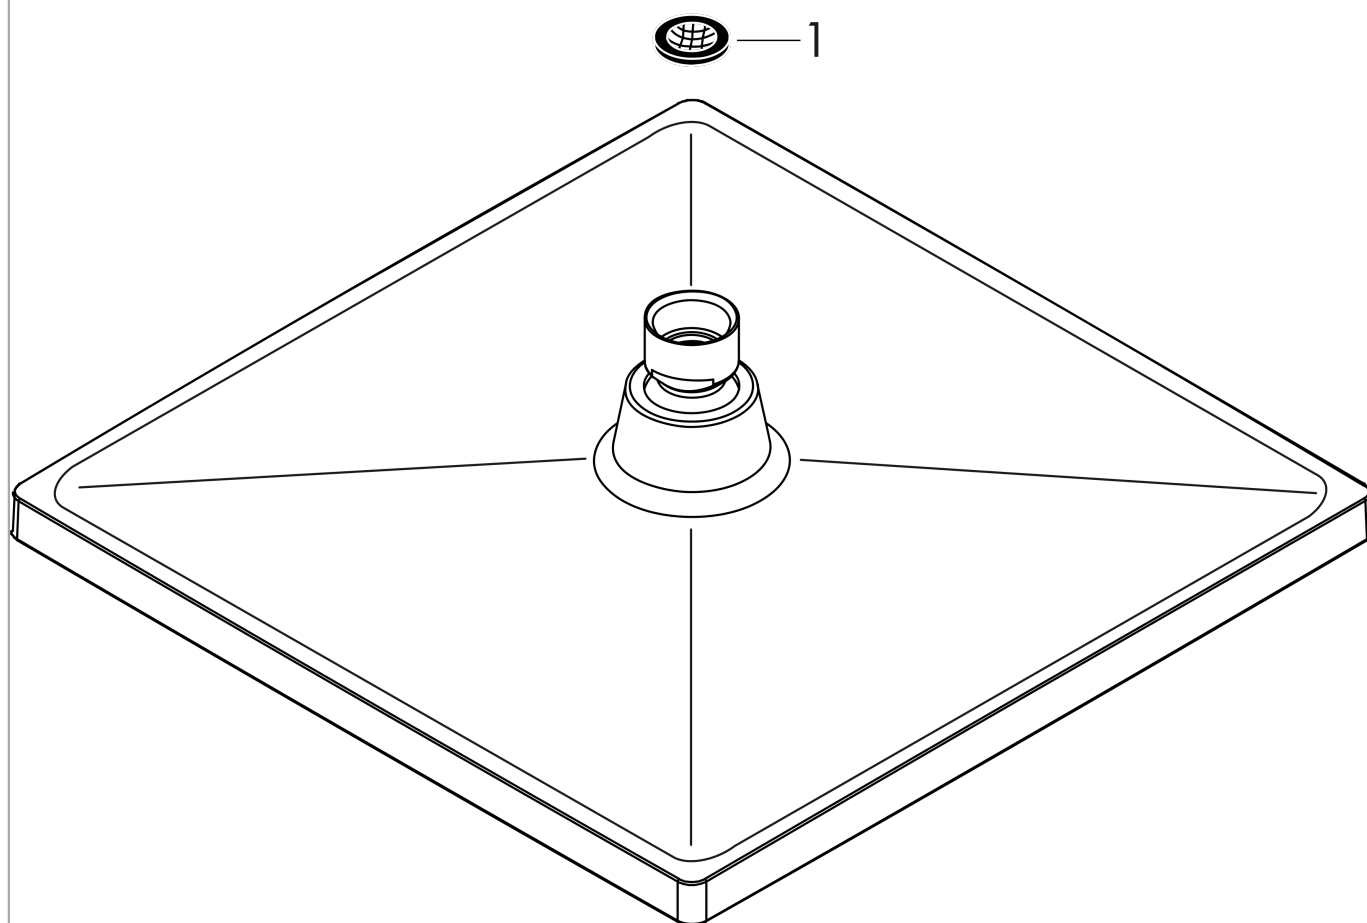

Crometta E

Верхний душ 240 1jet

Поверхности : **хром** Артикульный номер: **26726000**

Описание

Характеристики

- размер душевого диска: 240 x 240 мм
- тип струи: Rain
- шарнирное соединение: регулируемый угол верхнего душа
- максимальный расход воды при 3 бар: 18 л/мин
- расход воды для струи Rain (при 3 бар): 18 л/мин
- материал душевого диска: пластик
- монтаж: потолок или стена
- соединительная резьба G ½

Технология

Продукт

Чертеж

График расхода воды

Расход измерен практически с помощью соответствующей арматуры (термостат/смеситель/скрытый клапан).

Crometta E

Верхний душ 240 1jet

Поверхности : **хром** Артикульный номер: **26726000**

Покомпонентное изображение

Год выпуска: >04/16

Crometta E**Верхний душ 240 1jet**Поверхности : **хром** Артикульный номер: **26726000****Перечень запасных частей**Год выпуска: **>04/16**

Позиция	Описание	Артикульный номер	PC	PU
1	filter packing	94246000	-	1