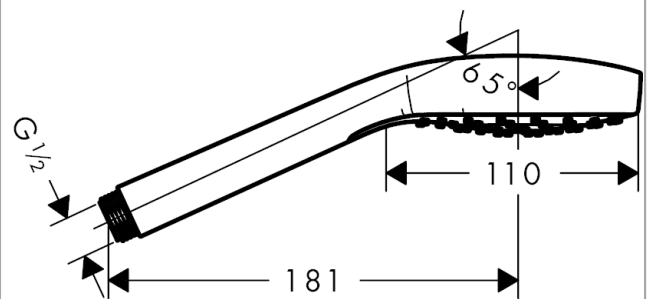

Croma Select E Ручной душ 1jet

Поверхности : **белый / хром** Артикульный номер: **26814400**

Описание

Характеристики

- размер душевого диска: 110 мм
- тип струи: Rain
- максимальный расход воды при 3 бар: 16 л/мин
- с внутренней подачей воды
- промывающийся грязеулавливающий фильтр
- соединительная резьба G 1/2
- подходит для проточных водонагревателей

Технология

Продукт

Чертеж

График расхода воды

Расход измерен практически с помощью соответствующей арматуры (термостат/смеситель/скрытый клапан).

Croma Select E**Ручной душ 1jet**Поверхности : **белый / хром** Артикульный номер: **26814400****Покомпонентное изображение**