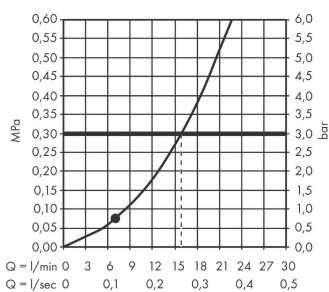

Croma Select E Ручной душ 1jet

Поверхности : **белый / хром** Артикульный номер: **26814400**

Описание

Характеристики

- размер душевого диска: 110 мм
- тип струи: Rain
- максимальный расход воды при 3 бар: 16 л/мин
- с внутренней подачей воды
- промывающийся грязеулавливающий фильтр
- соединительная резьба G 1/2
- подходит для проточных водонагревателей

Технология

Продукт

Чертеж

График расхода воды

Расход измерен практически с помощью соответствующей арматуры (термостат/смеситель/скрытый клапан).

Croma Select E**Ручной душ 1jet**Поверхности : **белый / хром** Артикульный номер: **26814400****Покомпонентное изображение**