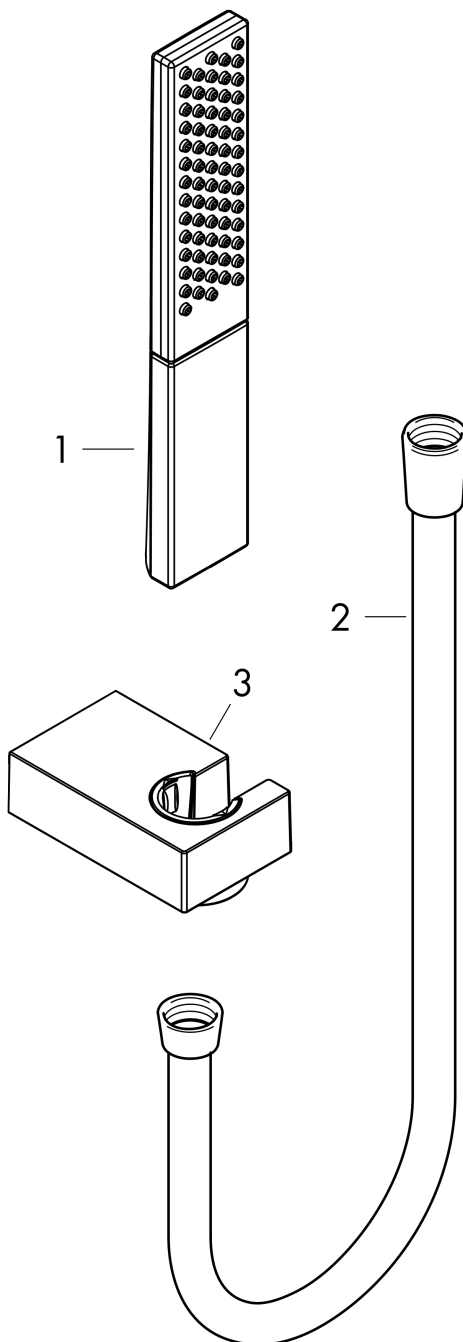

Rainfinity

Душевой набор с держателем 100 1jet со шлангом 125 см

Поверхности : **хром** Артикульный номер: **26857000**

Описание

Характеристики

- состоит из: ручной душ-«палочка», держатель для душа, шланг для душа
- размер душевого диска: 100 x 38 mm
- тип струи: PowderRain
- максимальный расход воды при 3 бар: 13,4 л/мин
- со стороны душа упорный подшипник, предотвращающий перекручивание душевого шланга
- настенный монтаж: крепление с помощью шурупов

Технология

Продукт

Чертеж

График расхода воды

Расход измерен практически с помощью соответствующей арматуры (термостат/смеситель/скрытый клапан).

Rainfinity

Душевой набор с держателем 100 1jet со шлангом 125 см

Поверхности : **хром** Артикульный номер: **26857000**

Покомпонентное изображение

Год выпуска: >10/19

Rainfinity**Душевой набор с держателем 100 1jet со шлангом 125 см**Поверхности : **хром** Артикульный номер: **26857000****Перечень запасных частей**

Год выпуска: >10/19

Позиция	Описание	Артикульный номер	PC	PU
1	handshower	26866000	-	1
2	shower hose Isiflex'B 1,25 m	28272000	-	1
3	shower holder	28387000	-	1