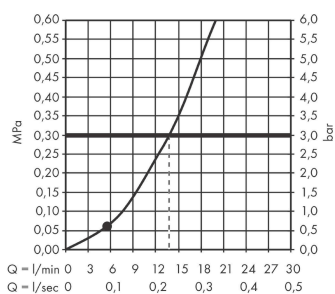

Технология

Продукт

Чертеж

График расхода воды

Расход измерен практически с помощью соответствующей арматуры (термостат/смеситель/скрытый клапан).

Rainfinity

Душевой набор с держателем 100 1jet со шлангом 125 см