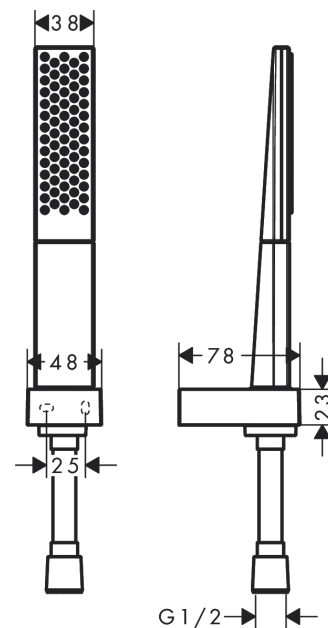

Rainfinity

Душевой набор с держателем 100 1jet со шлангом 125 см

Поверхности : **хром** Артикульный номер: **26857000**

Описание

Характеристики

- состоит из: ручной душ-«палочка», держатель для душа, шланг для душа
- размер душевого диска: 100 x 38 mm
- тип струи: PowderRain
- максимальный расход воды при 3 бар: 13,4 л/мин
- со стороны душа упорный подшипник, предотвращающий перекручивание душевого шланга
- настенный монтаж: крепление с помощью шурупов

Технология

Продукт

Чертеж

График расхода воды

Расход измерен практически с помощью соответствующей арматуры (термостат/смеситель/скрытый клапан).

Rainfinity

Душевой набор с держателем 100 1jet со шлангом 125 см

Поверхности : **хром** Артикульный номер: **26857000**

Покомпонентное изображение

Год выпуска: >10/19

Rainfinity**Душевой набор с держателем 100 1jet со шлангом 125 см**Поверхности : **хром** Артикульный номер: **26857000****Перечень запасных частей**

Год выпуска: >10/19

Позиция	Описание	Артикульный номер	PC	PU
1	handshower	26866000	-	1
2	shower hose Isiflex'B 1,25 m	28272000	-	1
3	shower holder	28387000	-	1